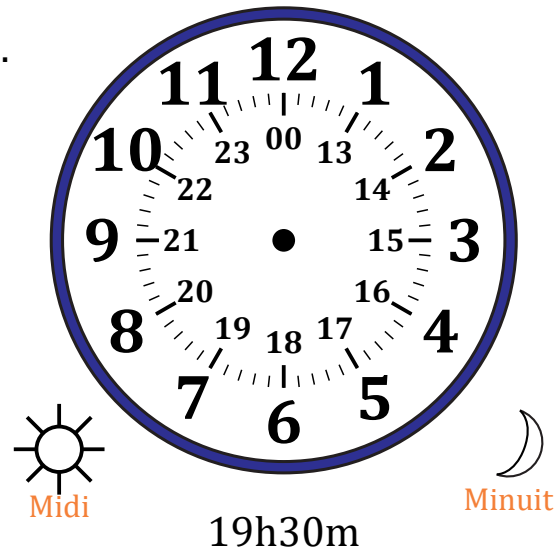

Place d'Aiguilles sur Une Horloge Analogique (F)

Nom: _____

Date: _____

Placer les aiguilles de l'horloge pour qu'elles montrent le temps indiqué.

1.

2.

3.

4.