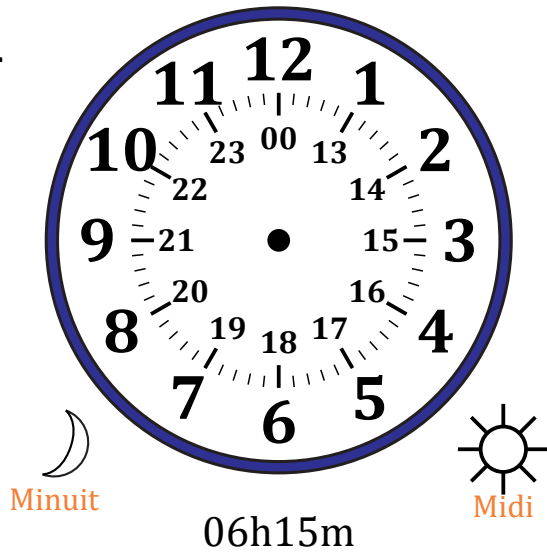

Place d'Aiguilles sur Une Horloge Analogique (F)

Nom: _____

Date: _____

Placer les aiguilles de l'horloge pour qu'elles montrent le temps indiqué.

1.

2.

3.

4.