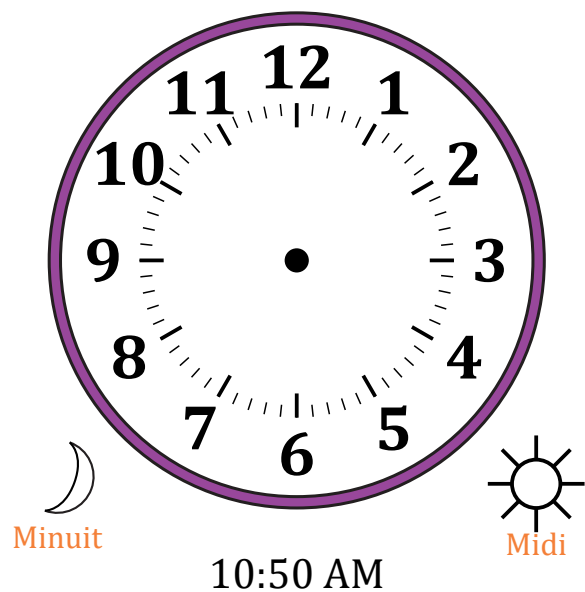

Place d'Aiguilles sur Une Horloge Analogique (J)

Nom: _____

Date: _____

Placer les aiguilles de l'horloge pour qu'elles montrent le temps indiqué.

1.

2.

3.

4.