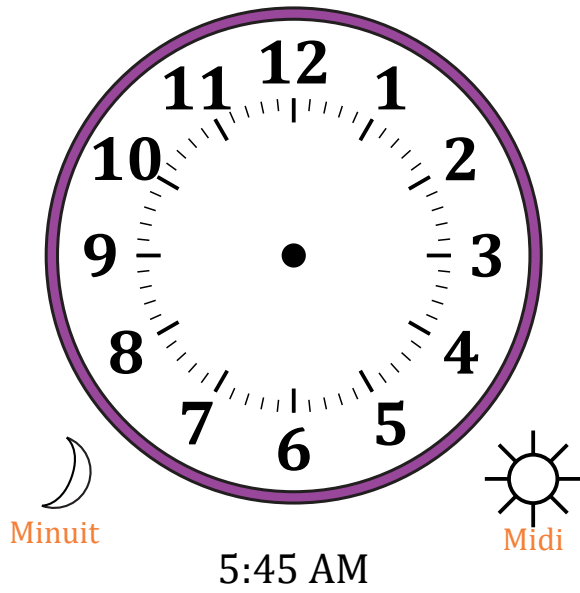

Place d'Aiguilles sur Une Horloge Analogique (F)

Nom: _____

Date: _____

Placer les aiguilles de l'horloge pour qu'elles montrent le temps indiqué.

1.