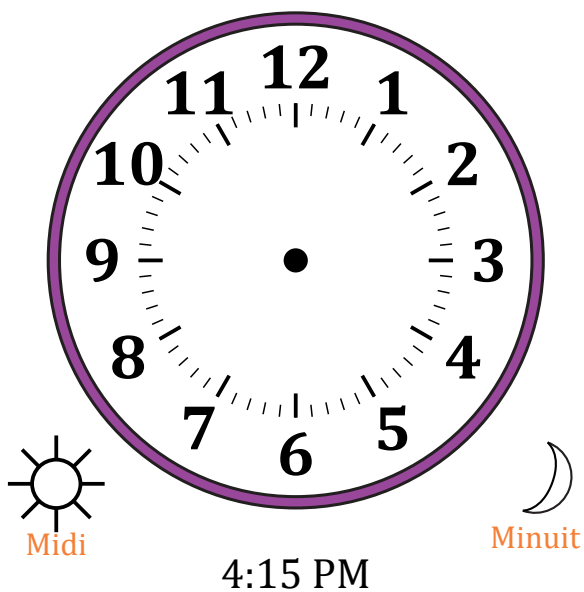

Place d'Aiguilles sur Une Horloge Analogique (A)

Nom: _____

Date: _____

Placer les aiguilles de l'horloge pour qu'elles montrent le temps indiqué.

1.

2.

3.

4.

Place d'Aiguilles sur Une Horloge Analogique (C) Solutions

Nom: _____

Date: _____

Placer les aiguilles de l'horloge pour qu'elles montrent le temps indiqué.

1.

2.

3.

4.

Place d'Aiguilles sur Une Horloge Analogique (D)

Nom: _____

Date: _____

Placer les aiguilles de l'horloge pour qu'elles montrent le temps indiqué.

1.

2.

3.

4.

Place d'Aiguilles sur Une Horloge Analogique (D) Solutions

Nom: _____

Date: _____

Placer les aiguilles de l'horloge pour qu'elles montrent le temps indiqué.

1.

2.

3.

4.