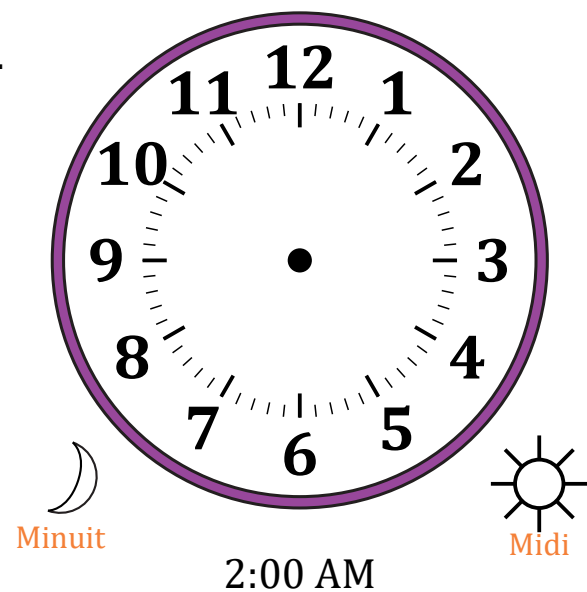

Place d'Aiguilles sur Une Horloge Analogique (B)

Nom: _____

Date: _____

Placer les aiguilles de l'horloge pour qu'elles montrent le temps indiqué.

1.

2.

3.

4.

Place d'Aiguilles sur Une Horloge Analogique (B) Solutions

Nom: _____

Date: _____

Placer les aiguilles de l'horloge pour qu'elles montrent le temps indiqué.

1.

2.

3.

4.

Place d'Aiguilles sur Une Horloge Analogique (C)

Nom: _____

Date: _____

Placer les aiguilles de l'horloge pour qu'elles montrent le temps indiqué.

1.

2.

3.

4.

Place d'Aiguilles sur Une Horloge Analogique (C) Solutions

Nom: _____

Date: _____

Placer les aiguilles de l'horloge pour qu'elles montrent le temps indiqué.

1.

2.

3.

4.