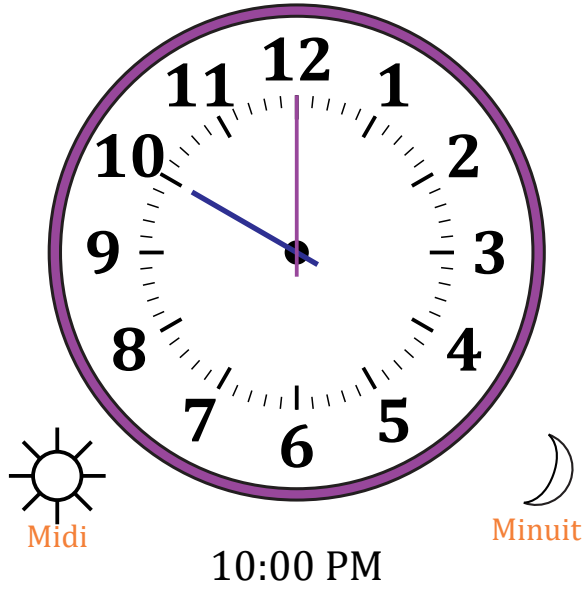

Place d'Aiguilles sur Une Horloge Analogique (H) Solutions

Nom: _____

Date: _____

Placer les aiguilles de l'horloge pour qu'elles montrent le temps indiqué.

1.