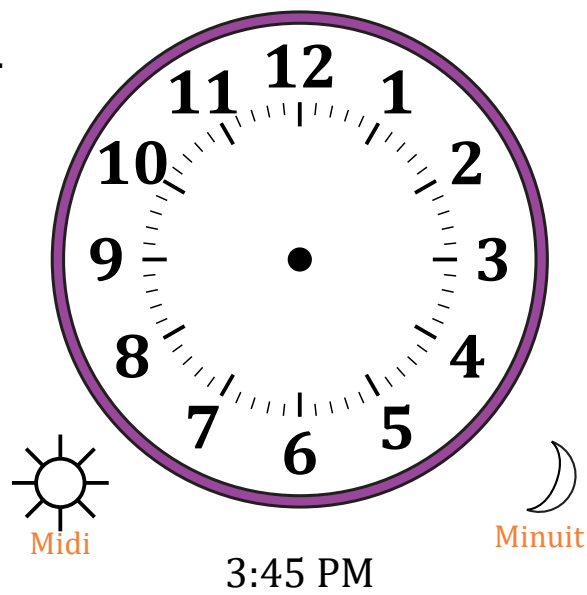

Place d'Aiguilles sur Une Horloge Analogique (A)

Nom: _____

Date: _____

Placer les aiguilles de l'horloge pour qu'elles montrent le temps indiqué.

1.

2.

3.

4.

Place d'Aiguilles sur Une Horloge Analogique (B)

Nom: _____

Date: _____

Placer les aiguilles de l'horloge pour qu'elles montrent le temps indiqué.

1.

2.

3.

4.

Place d'Aiguilles sur Une Horloge Analogique (D) Solutions

Nom: _____

Date: _____

Placer les aiguilles de l'horloge pour qu'elles montrent le temps indiqué.

1.

2.

3.

4.

Place d'Aiguilles sur Une Horloge Analogique (E)

Nom: _____

Date: _____

Placer les aiguilles de l'horloge pour qu'elles montrent le temps indiqué.

1.

2.

3.

4.