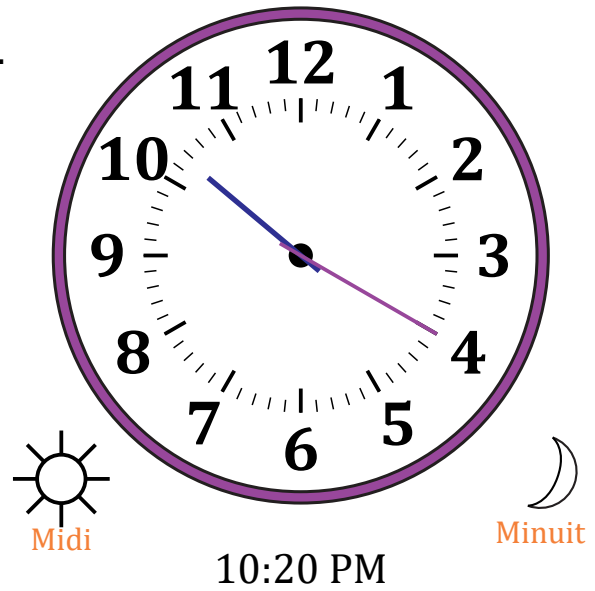

Place d'Aiguilles sur Une Horloge Analogique (A)

Nom: _____

Date: _____

Placer les aiguilles de l'horloge pour qu'elles montrent le temps indiqué.

1.

2.

3.

4.

Place d'Aiguilles sur Une Horloge Analogique (A) Solutions

Nom: _____

Date: _____

Placer les aiguilles de l'horloge pour qu'elles montrent le temps indiqué.

1.

2.

3.

4.

Place d'Aiguilles sur Une Horloge Analogique (B)

Nom: _____

Date: _____

Placer les aiguilles de l'horloge pour qu'elles montrent le temps indiqué.

1.

2.

3.

4.

Place d'Aiguilles sur Une Horloge Analogique (I) Solutions

Nom: _____

Date: _____

Placer les aiguilles de l'horloge pour qu'elles montrent le temps indiqué.

1.

2.

3.

4.