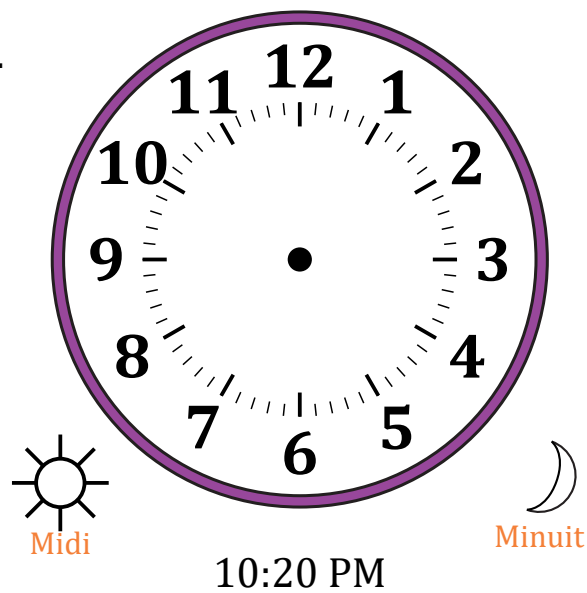

Place d'Aiguilles sur Une Horloge Analogique (A)

Nom: _____

Date: _____

Placer les aiguilles de l'horloge pour qu'elles montrent le temps indiqué.

1.

2.

3.

4.

Place d'Aiguilles sur Une Horloge Analogique (A) Solutions

Nom: _____

Date: _____

Placer les aiguilles de l'horloge pour qu'elles montrent le temps indiqué.

1.

2.

3.

4.

Place d'Aiguilles sur Une Horloge Analogique (B)

Nom: _____

Date: _____

Placer les aiguilles de l'horloge pour qu'elles montrent le temps indiqué.

1.

2.

3.

4.

Place d'Aiguilles sur Une Horloge Analogique (I)

Nom: _____

Date: _____

Placer les aiguilles de l'horloge pour qu'elles montrent le temps indiqué.

1.

2.

3.

4.