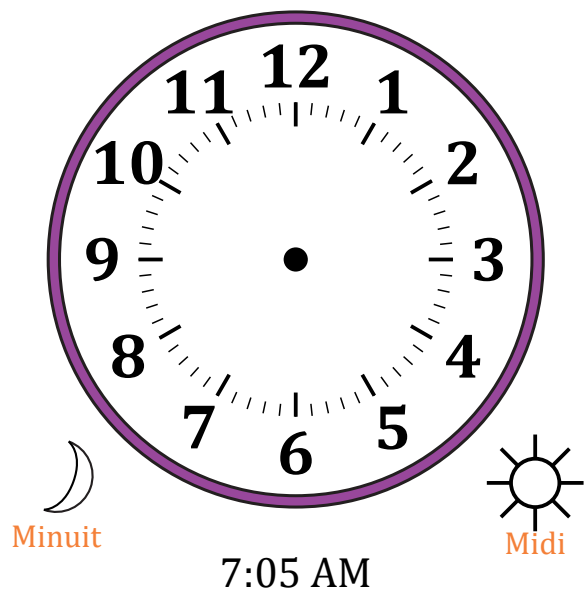

Place d'Aiguilles sur Une Horloge Analogique (B) Solutions

Nom: _____

Date: _____

Placer les aiguilles de l'horloge pour qu'elles montrent le temps indiqué.

1.

2.

3.

4.

Place d'Aiguilles sur Une Horloge Analogique (C)

Nom: _____

Date: _____

Placer les aiguilles de l'horloge pour qu'elles montrent le temps indiqué.

1.

2.

3.

4.

Place d'Aiguilles sur Une Horloge Analogique (C) Solutions

Nom: _____

Date: _____

Placer les aiguilles de l'horloge pour qu'elles montrent le temps indiqué.

1.

2.

3.

4.

Place d'Aiguilles sur Une Horloge Analogique (D)

Nom: _____

Date: _____

Placer les aiguilles de l'horloge pour qu'elles montrent le temps indiqué.

1.

2.

3.

4.