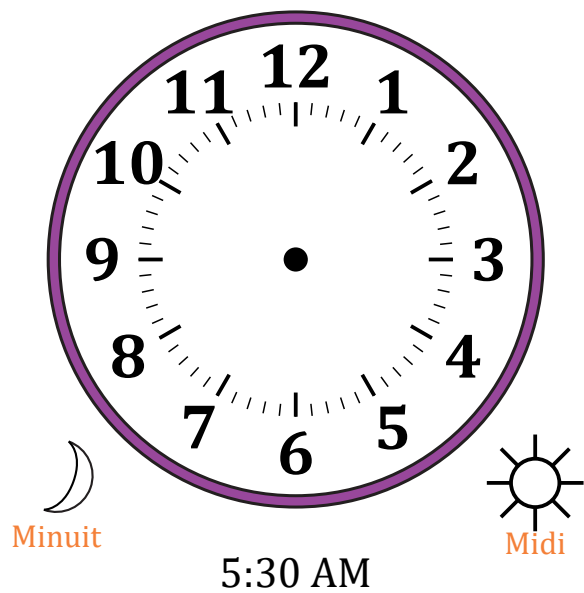

Place d'Aiguilles sur Une Horloge Analogique (A)

Nom: _____

Date: _____

Placer les aiguilles de l'horloge pour qu'elles montrent le temps indiqué.

1.

2.

3.

4.

Place d'Aiguilles sur Une Horloge Analogique (A) Solutions

Nom: _____

Date: _____

Placer les aiguilles de l'horloge pour qu'elles montrent le temps indiqué.

1.

2.

3.

4.

Place d'Aiguilles sur Une Horloge Analogique (B)

Nom: _____

Date: _____

Placer les aiguilles de l'horloge pour qu'elles montrent le temps indiqué.

1.

2.

3.

4.

Place d'Aiguilles sur Une Horloge Analogique (B) Solutions

Nom: _____

Date: _____

Placer les aiguilles de l'horloge pour qu'elles montrent le temps indiqué.

1.

2.

3.

4.