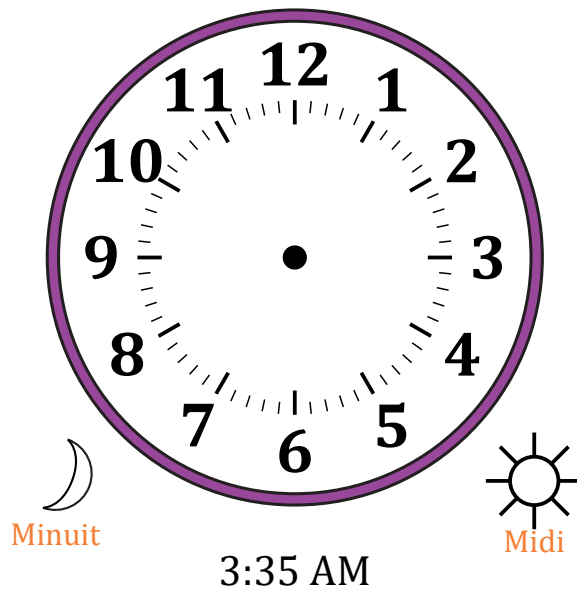

Place d'Aiguilles sur Une Horloge Analogique (A)

Nom: _____

Date: _____

Placer les aiguilles de l'horloge pour qu'elles montrent le temps indiqué.

1.

2.

3.

4.

Place d'Aiguilles sur Une Horloge Analogique (A) Solutions

Nom: _____

Date: _____

Placer les aiguilles de l'horloge pour qu'elles montrent le temps indiqué.

1.

2.

3.

4.

Place d'Aiguilles sur Une Horloge Analogique (B)

Nom: _____

Date: _____

Placer les aiguilles de l'horloge pour qu'elles montrent le temps indiqué.

1.

2.

3.

4.

Place d'Aiguilles sur Une Horloge Analogique (G)

Nom: _____

Date: _____

Placer les aiguilles de l'horloge pour qu'elles montrent le temps indiqué.

1.

2.

3.

4.