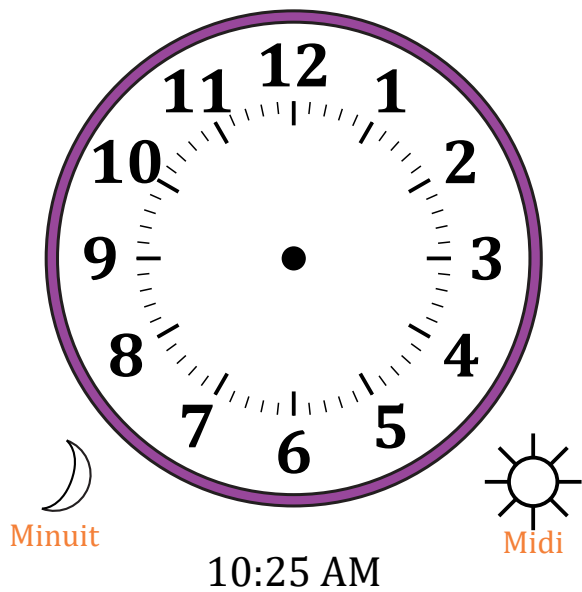

Place d'Aiguilles sur Une Horloge Analogique (A)

Nom: _____

Date: _____

Placer les aiguilles de l'horloge pour qu'elles montrent le temps indiqué.

1.

2.

3.

4.

Place d'Aiguilles sur Une Horloge Analogique (A) Solutions

Nom: _____

Date: _____

Placer les aiguilles de l'horloge pour qu'elles montrent le temps indiqué.

1.

2.

3.

4.

Place d'Aiguilles sur Une Horloge Analogique (B)

Nom: _____

Date: _____

Placer les aiguilles de l'horloge pour qu'elles montrent le temps indiqué.

1.

2.

3.

4.

Place d'Aiguilles sur Une Horloge Analogique (B) Solutions

Nom: _____

Date: _____

Placer les aiguilles de l'horloge pour qu'elles montrent le temps indiqué.

1.

2.

3.

4.