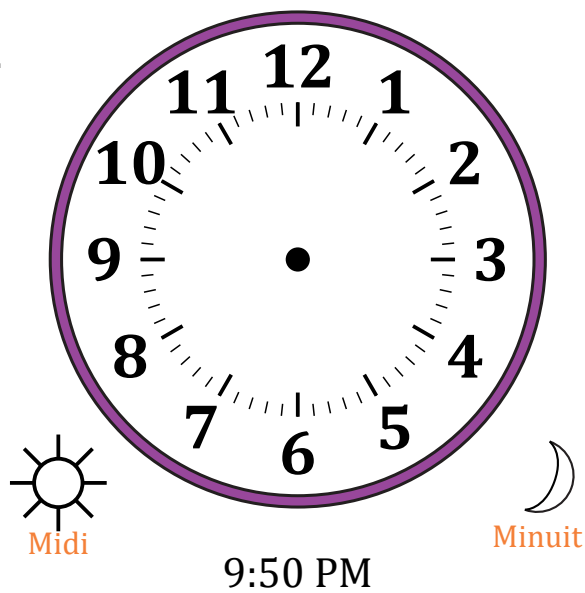

Place d'Aiguilles sur Une Horloge Analogique (A)

Nom: _____

Date: _____

Placer les aiguilles de l'horloge pour qu'elles montrent le temps indiqué.

1.

2.

3.

4.

Place d'Aiguilles sur Une Horloge Analogique (C) Solutions

Nom: _____

Date: _____

Placer les aiguilles de l'horloge pour qu'elles montrent le temps indiqué.

1.

2.

3.

4.

Place d'Aiguilles sur Une Horloge Analogique (D)

Nom: _____

Date: _____

Placer les aiguilles de l'horloge pour qu'elles montrent le temps indiqué.

1.

2.

3.

4.

Place d'Aiguilles sur Une Horloge Analogique (D) Solutions

Nom: _____

Date: _____

Placer les aiguilles de l'horloge pour qu'elles montrent le temps indiqué.

1.

2.

3.

4.