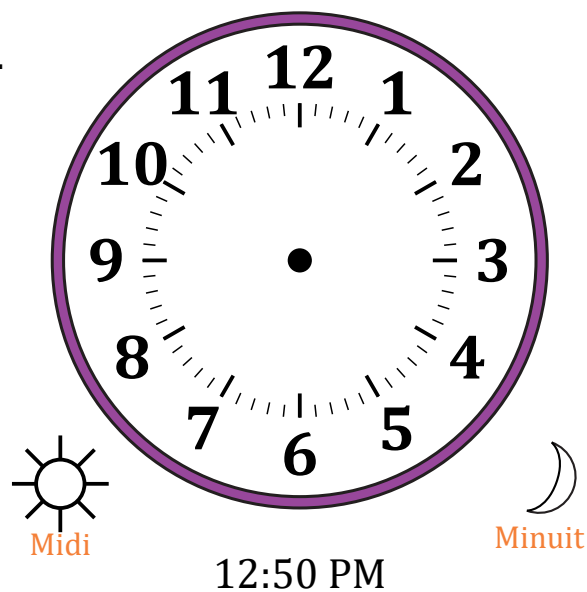

Place d'Aiguilles sur Une Horloge Analogique (A)

Nom: _____

Date: _____

Placer les aiguilles de l'horloge pour qu'elles montrent le temps indiqué.

1.

2.

3.

4.

Place d'Aiguilles sur Une Horloge Analogique (A) Solutions

Nom: _____

Date: _____

Placer les aiguilles de l'horloge pour qu'elles montrent le temps indiqué.

1.

2.

3.

4.

Place d'Aiguilles sur Une Horloge Analogique (B)

Nom: _____

Date: _____

Placer les aiguilles de l'horloge pour qu'elles montrent le temps indiqué.

1.

2.

3.

4.

Place d'Aiguilles sur Une Horloge Analogique (I)

Nom: _____

Date: _____

Placer les aiguilles de l'horloge pour qu'elles montrent le temps indiqué.

1.

2.

3.

4.