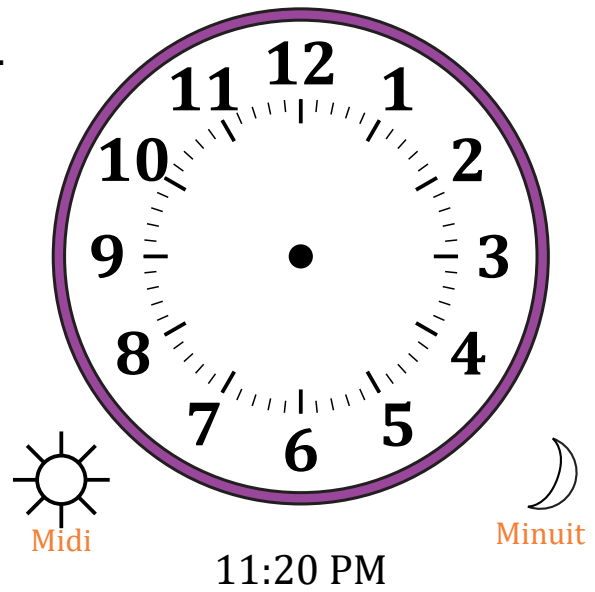

Place d'Aiguilles sur Une Horloge Analogique (A)

Nom: _____

Date: _____

Placer les aiguilles de l'horloge pour qu'elles montrent le temps indiqué.

1.

2.

3.

4.

Place d'Aiguilles sur Une Horloge Analogique (B)

Nom: _____

Date: _____

Placer les aiguilles de l'horloge pour qu'elles montrent le temps indiqué.

1.

2.

3.

4.

Place d'Aiguilles sur Une Horloge Analogique (E) Solutions

Nom: _____

Date: _____

Placer les aiguilles de l'horloge pour qu'elles montrent le temps indiqué.

1.

2.

3.

4.

Place d'Aiguilles sur Une Horloge Analogique (F)

Nom: _____

Date: _____

Placer les aiguilles de l'horloge pour qu'elles montrent le temps indiqué.

1.

2.

3.

4.