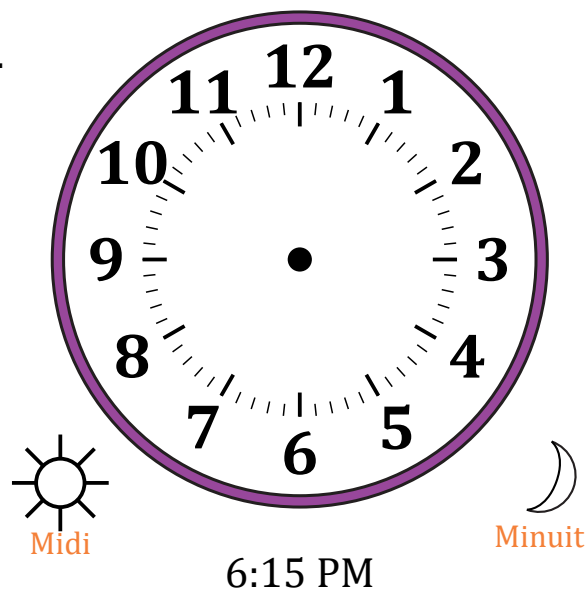

Place d'Aiguilles sur Une Horloge Analogique (B)

Nom: _____

Date: _____

Placer les aiguilles de l'horloge pour qu'elles montrent le temps indiqué.

1.

2.

3.

4.

Place d'Aiguilles sur Une Horloge Analogique (B) Solutions

Nom: _____

Date: _____

Placer les aiguilles de l'horloge pour qu'elles montrent le temps indiqué.

1.

2.

3.

4.

Place d'Aiguilles sur Une Horloge Analogique (C)

Nom: _____

Date: _____

Placer les aiguilles de l'horloge pour qu'elles montrent le temps indiqué.

1.

2.

3.

4.

Place d'Aiguilles sur Une Horloge Analogique (C) Solutions

Nom: _____

Date: _____

Placer les aiguilles de l'horloge pour qu'elles montrent le temps indiqué.

1.

2.

3.

4.