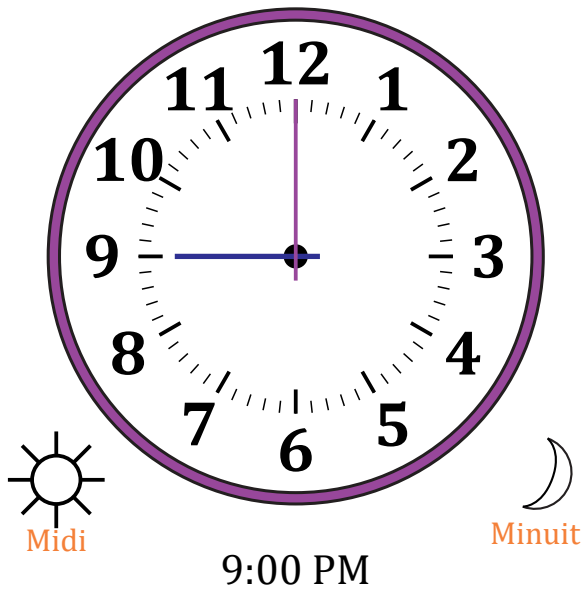

Place d'Aiguilles sur Une Horloge Analogique (A)

Nom: _____

Date: _____

Placer les aiguilles de l'horloge pour qu'elles montrent le temps indiqué.

1.

2.

3.

4.

Place d'Aiguilles sur Une Horloge Analogique (A) Solutions

Nom: _____

Date: _____

Placer les aiguilles de l'horloge pour qu'elles montrent le temps indiqué.

1.

2.

3.

4.

Place d'Aiguilles sur Une Horloge Analogique (B)

Nom: _____

Date: _____

Placer les aiguilles de l'horloge pour qu'elles montrent le temps indiqué.

1.

2.

3.

4.

Place d'Aiguilles sur Une Horloge Analogique (G) Solutions

Nom: _____

Date: _____

Placer les aiguilles de l'horloge pour qu'elles montrent le temps indiqué.

1.

2.

3.

4.