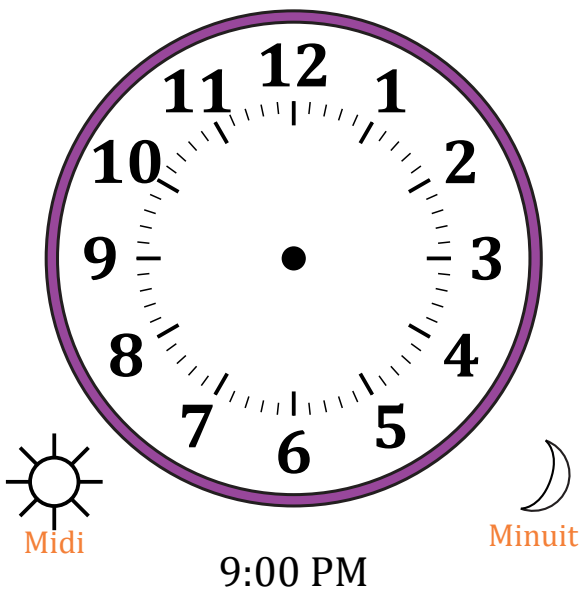

Place d'Aiguilles sur Une Horloge Analogique (A)

Nom: _____

Date: _____

Placer les aiguilles de l'horloge pour qu'elles montrent le temps indiqué.

1.

2.

3.

4.

Place d'Aiguilles sur Une Horloge Analogique (A) Solutions

Nom: _____

Date: _____

Placer les aiguilles de l'horloge pour qu'elles montrent le temps indiqué.

1.

2.

3.

4.

Place d'Aiguilles sur Une Horloge Analogique (B)

Nom: _____

Date: _____

Placer les aiguilles de l'horloge pour qu'elles montrent le temps indiqué.

1.

2.

3.

4.

Place d'Aiguilles sur Une Horloge Analogique (G)

Nom: _____

Date: _____

Placer les aiguilles de l'horloge pour qu'elles montrent le temps indiqué.

1.

2.

3.

4.