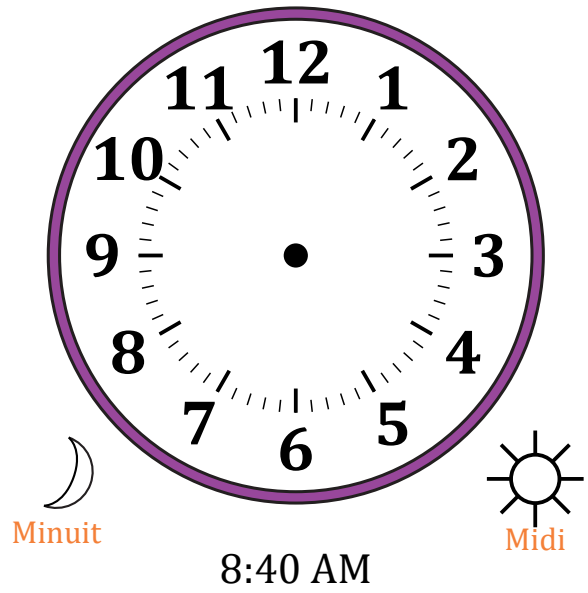

Place d'Aiguilles sur Une Horloge Analogique (A)

Nom: _____

Date: _____

Placer les aiguilles de l'horloge pour qu'elles montrent le temps indiqué.

1.

2.

3.

4.

Place d'Aiguilles sur Une Horloge Analogique (A) Solutions

Nom: _____

Date: _____

Placer les aiguilles de l'horloge pour qu'elles montrent le temps indiqué.

1.

2.

3.

4.

Place d'Aiguilles sur Une Horloge Analogique (B)

Nom: _____

Date: _____

Placer les aiguilles de l'horloge pour qu'elles montrent le temps indiqué.

1.

2.

3.

4.

Place d'Aiguilles sur Une Horloge Analogique (H)

Nom: _____

Date: _____

Placer les aiguilles de l'horloge pour qu'elles montrent le temps indiqué.

1.

2.

3.

4.