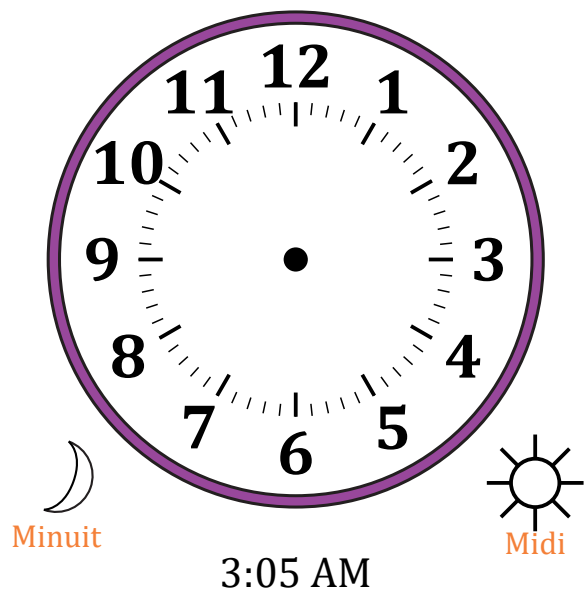

Place d'Aiguilles sur Une Horloge Analogique (I)

Nom: _____

Date: _____

Placer les aiguilles de l'horloge pour qu'elles montrent le temps indiqué.

1.