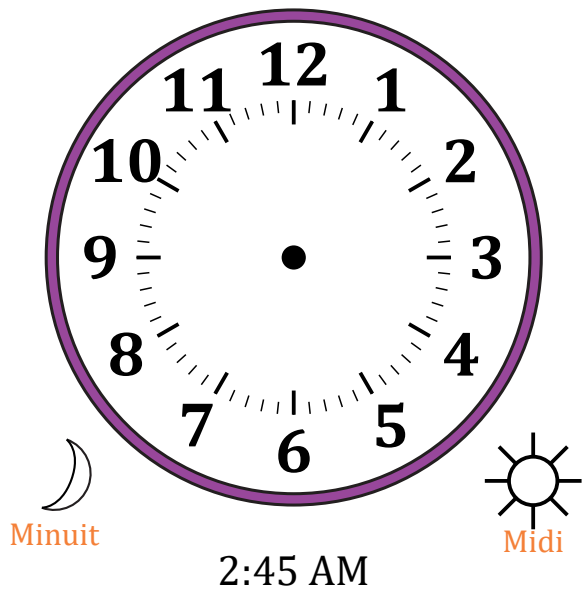

Place d'Aiguilles sur Une Horloge Analogique (A)

Nom: _____

Date: _____

Placer les aiguilles de l'horloge pour qu'elles montrent le temps indiqué.

1.

2.

3.

4.

Place d'Aiguilles sur Une Horloge Analogique (A) Solutions

Nom: _____

Date: _____

Placer les aiguilles de l'horloge pour qu'elles montrent le temps indiqué.

1.

2.

3.

4.

Place d'Aiguilles sur Une Horloge Analogique (B)

Nom: _____

Date: _____

Placer les aiguilles de l'horloge pour qu'elles montrent le temps indiqué.

1.

2.

3.

4.

Place d'Aiguilles sur Une Horloge Analogique (B) Solutions

Nom: _____

Date: _____

Placer les aiguilles de l'horloge pour qu'elles montrent le temps indiqué.

1.

2.

3.

4.