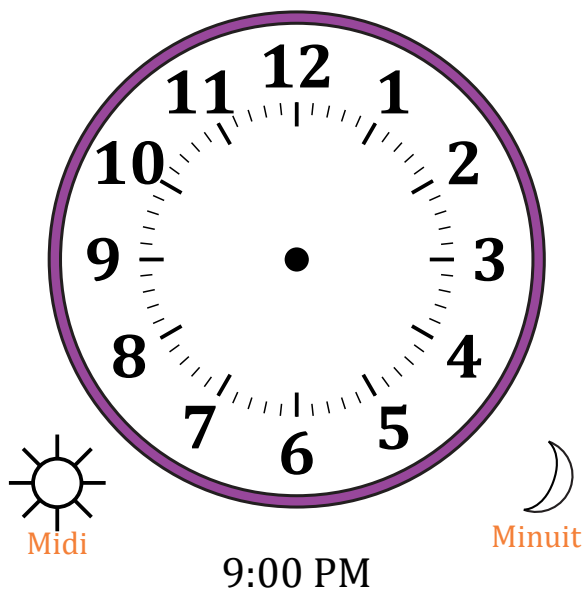

Place d'Aiguilles sur Une Horloge Analogique (J)

Nom: _____

Date: _____

Placer les aiguilles de l'horloge pour qu'elles montrent le temps indiqué.

1.