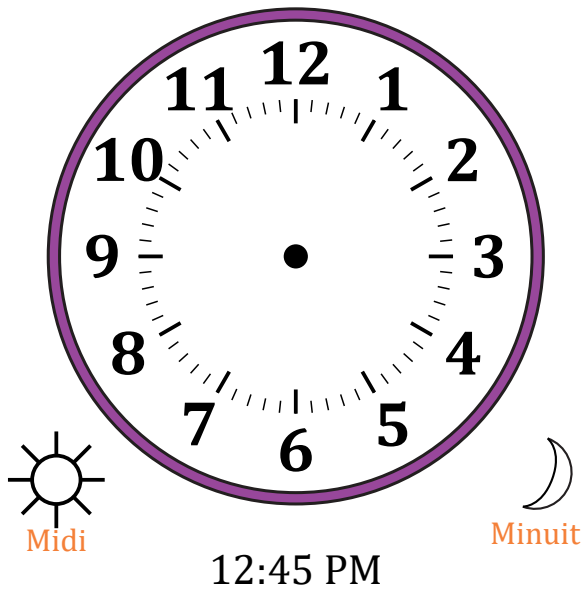

Place d'Aiguilles sur Une Horloge Analogique (A)

Nom: _____

Date: _____

Placer les aiguilles de l'horloge pour qu'elles montrent le temps indiqué.

1.

2.

3.

4.

Place d'Aiguilles sur Une Horloge Analogique (A) Solutions

Nom: _____

Date: _____

Placer les aiguilles de l'horloge pour qu'elles montrent le temps indiqué.

1.

2.

3.

4.

Place d'Aiguilles sur Une Horloge Analogique (B)

Nom: _____

Date: _____

Placer les aiguilles de l'horloge pour qu'elles montrent le temps indiqué.

1.

2.

3.

4.

Place d'Aiguilles sur Une Horloge Analogique (H)

Nom: _____

Date: _____

Placer les aiguilles de l'horloge pour qu'elles montrent le temps indiqué.

1.

2.

3.

4.