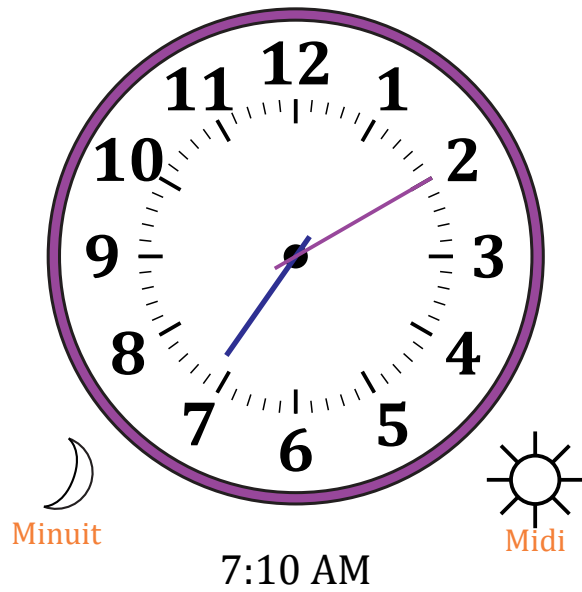

Place d'Aiguilles sur Une Horloge Analogique (A)

Nom: _____

Date: _____

Placer les aiguilles de l'horloge pour qu'elles montrent le temps indiqué.

1.

2.

3.

4.

Place d'Aiguilles sur Une Horloge Analogique (A) Solutions

Nom: _____

Date: _____

Placer les aiguilles de l'horloge pour qu'elles montrent le temps indiqué.

1.

2.

3.

4.

Place d'Aiguilles sur Une Horloge Analogique (B)

Nom: _____

Date: _____

Placer les aiguilles de l'horloge pour qu'elles montrent le temps indiqué.

1.

2.

3.

4.

Place d'Aiguilles sur Une Horloge Analogique (F) Solutions

Nom: _____

Date: _____

Placer les aiguilles de l'horloge pour qu'elles montrent le temps indiqué.

1.

2.

3.

4.