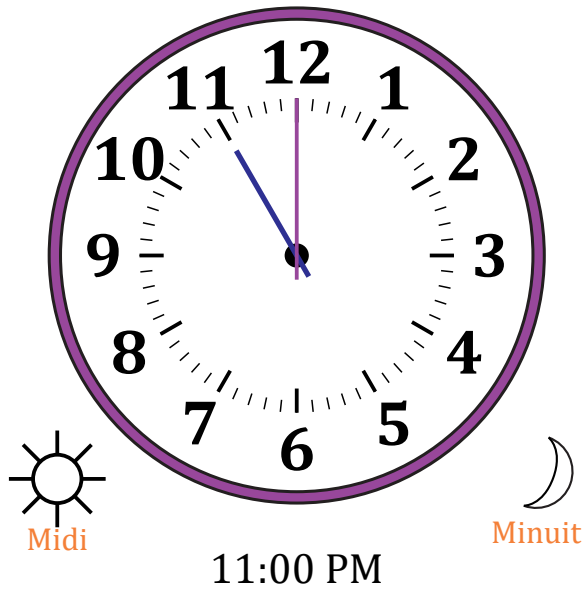

Place d'Aiguilles sur Une Horloge Analogique (E) Solutions

Nom: _____

Date: _____

Placer les aiguilles de l'horloge pour qu'elles montrent le temps indiqué.

1.