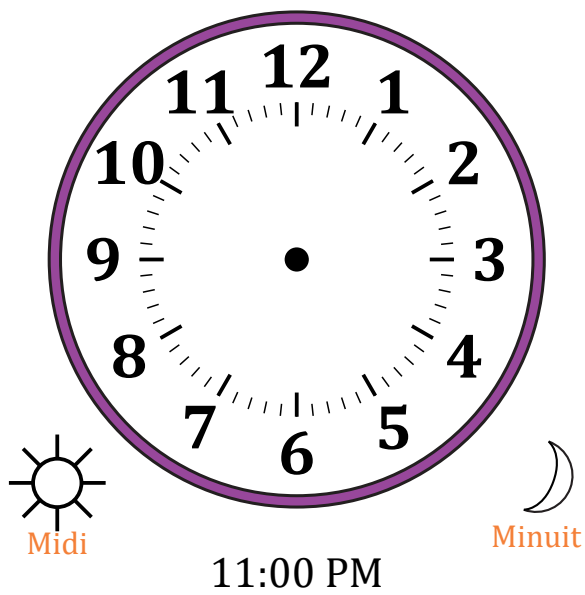

Place d'Aiguilles sur Une Horloge Analogique (E)

Nom: _____

Date: _____

Placer les aiguilles de l'horloge pour qu'elles montrent le temps indiqué.

1.