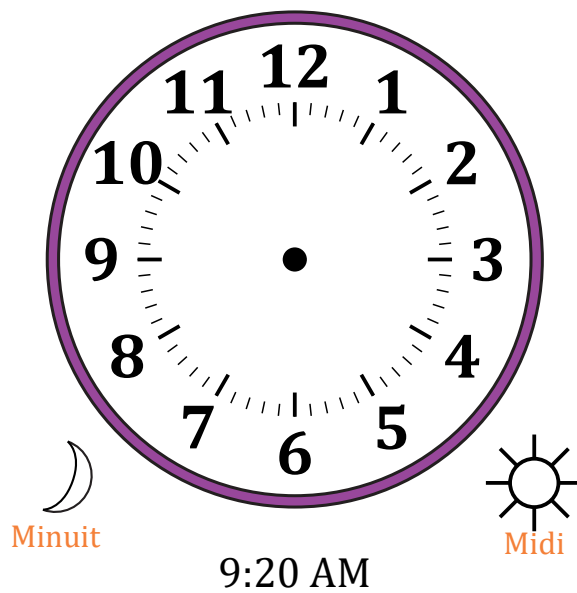

Place d'Aiguilles sur Une Horloge Analogique (A)

Nom: _____

Date: _____

Placer les aiguilles de l'horloge pour qu'elles montrent le temps indiqué.

1.

2.

3.

4.

Place d'Aiguilles sur Une Horloge Analogique (A) Solutions

Nom: _____

Date: _____

Placer les aiguilles de l'horloge pour qu'elles montrent le temps indiqué.

1.

2.

3.

4.

Place d'Aiguilles sur Une Horloge Analogique (B)

Nom: _____

Date: _____

Placer les aiguilles de l'horloge pour qu'elles montrent le temps indiqué.

1.

2.

3.

4.

Place d'Aiguilles sur Une Horloge Analogique (B) Solutions

Nom: _____

Date: _____

Placer les aiguilles de l'horloge pour qu'elles montrent le temps indiqué.

1.

2.

3.

4.