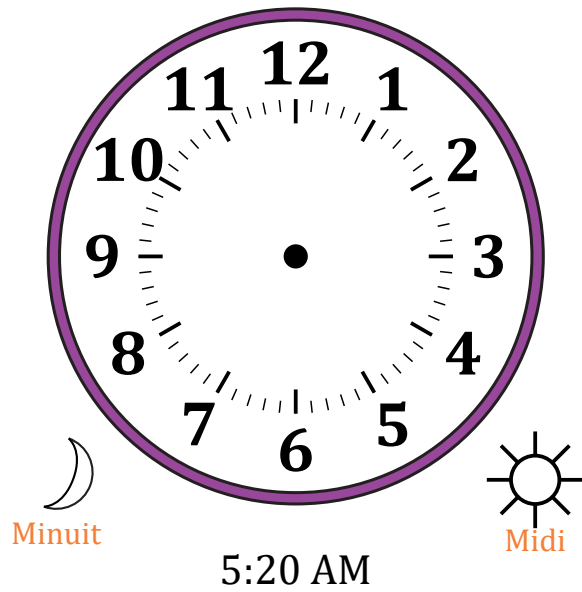

Place d'Aiguilles sur Une Horloge Analogique (A)

Nom: _____

Date: _____

Placer les aiguilles de l'horloge pour qu'elles montrent le temps indiqué.

1.

2.

3.

4.

Place d'Aiguilles sur Une Horloge Analogique (A) Solutions

Nom: _____

Date: _____

Placer les aiguilles de l'horloge pour qu'elles montrent le temps indiqué.

1.

2.

3.

4.

Place d'Aiguilles sur Une Horloge Analogique (B)

Nom: _____

Date: _____

Placer les aiguilles de l'horloge pour qu'elles montrent le temps indiqué.

1.

2.

3.

4.

Place d'Aiguilles sur Une Horloge Analogique (H)

Nom: _____

Date: _____

Placer les aiguilles de l'horloge pour qu'elles montrent le temps indiqué.

1.

2.

3.

4.