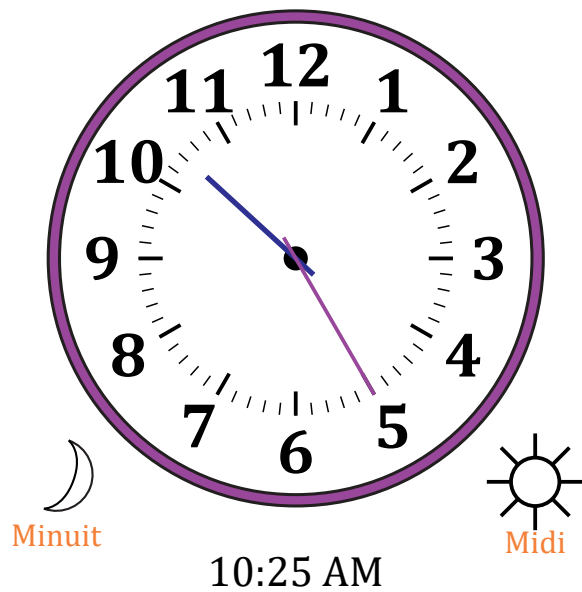

Place d'Aiguilles sur Une Horloge Analogique (A) Solutions

Nom: _____

Date: _____

Placer les aiguilles de l'horloge pour qu'elles montrent le temps indiqué.

1.

2.

3.

4.

Place d'Aiguilles sur Une Horloge Analogique (B)

Nom: _____

Date: _____

Placer les aiguilles de l'horloge pour qu'elles montrent le temps indiqué.

1.

2.

3.

4.

Place d'Aiguilles sur Une Horloge Analogique (B) Solutions

Nom: _____

Date: _____

Placer les aiguilles de l'horloge pour qu'elles montrent le temps indiqué.

1.

2.

3.

4.

Place d'Aiguilles sur Une Horloge Analogique (C)

Nom: _____

Date: _____

Placer les aiguilles de l'horloge pour qu'elles montrent le temps indiqué.

1.

2.

3.

4.