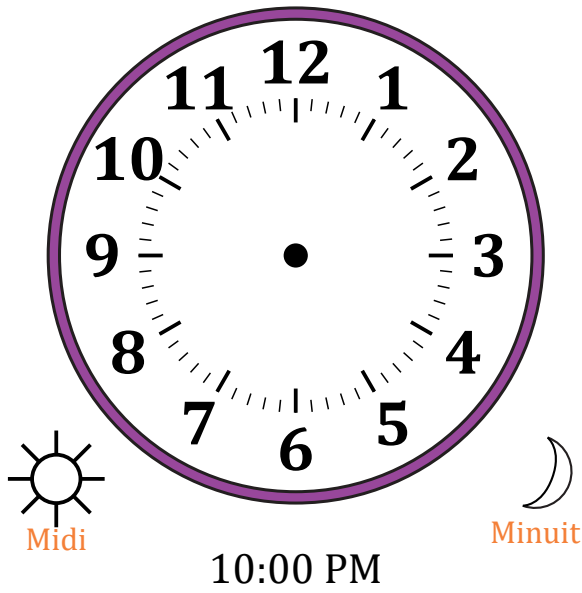

Place d'Aiguilles sur Une Horloge Analogique (H)

Nom: _____

Date: _____

Placer les aiguilles de l'horloge pour qu'elles montrent le temps indiqué.

1.