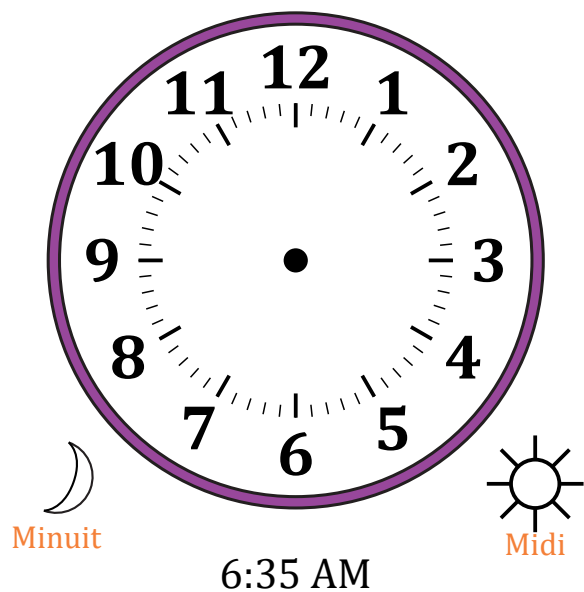

Place d'Aiguilles sur Une Horloge Analogique (A)

Nom: _____

Date: _____

Placer les aiguilles de l'horloge pour qu'elles montrent le temps indiqué.

1.

2.

3.

4.

Place d'Aiguilles sur Une Horloge Analogique (A) Solutions

Nom: _____

Date: _____

Placer les aiguilles de l'horloge pour qu'elles montrent le temps indiqué.

1.

2.

3.

4.

Place d'Aiguilles sur Une Horloge Analogique (B)

Nom: _____

Date: _____

Placer les aiguilles de l'horloge pour qu'elles montrent le temps indiqué.

1.

2.

3.

4.

Place d'Aiguilles sur Une Horloge Analogique (I)

Nom: _____

Date: _____

Placer les aiguilles de l'horloge pour qu'elles montrent le temps indiqué.

1.

2.

3.

4.