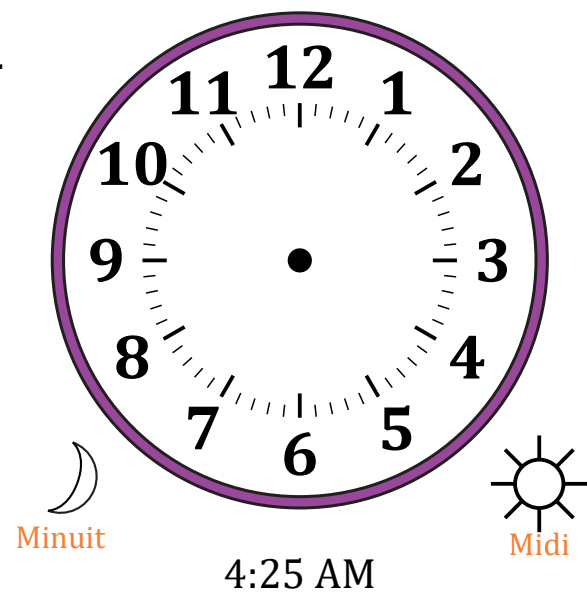

Place d'Aiguilles sur Une Horloge Analogique (J)

Nom: _____

Date: _____

Placer les aiguilles de l'horloge pour qu'elles montrent le temps indiqué.

1.

2.

3.

4.