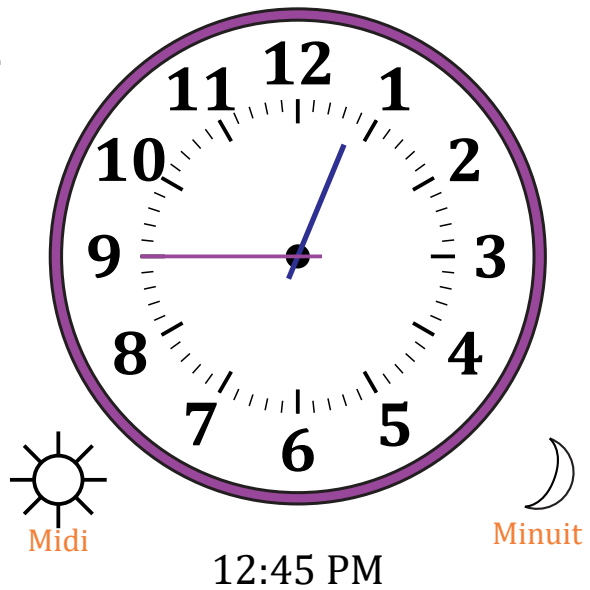

Place d'Aiguilles sur Une Horloge Analogique (A)

Nom: _____

Date: _____

Placer les aiguilles de l'horloge pour qu'elles montrent le temps indiqué.

1.

2.

3.

4.

Place d'Aiguilles sur Une Horloge Analogique (A) Solutions

Nom: _____

Date: _____

Placer les aiguilles de l'horloge pour qu'elles montrent le temps indiqué.

1.

2.

3.

4.

Place d'Aiguilles sur Une Horloge Analogique (B)

Nom: _____

Date: _____

Placer les aiguilles de l'horloge pour qu'elles montrent le temps indiqué.

1.

2.

3.

4.

Place d'Aiguilles sur Une Horloge Analogique (H) Solutions

Nom: _____

Date: _____

Placer les aiguilles de l'horloge pour qu'elles montrent le temps indiqué.

1.

2.

3.

4.