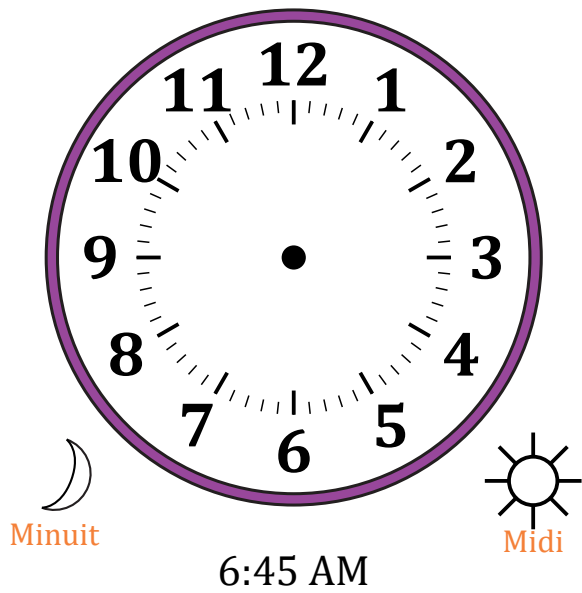

Place d'Aiguilles sur Une Horloge Analogique (G)

Nom: _____

Date: _____

Placer les aiguilles de l'horloge pour qu'elles montrent le temps indiqué.

1.