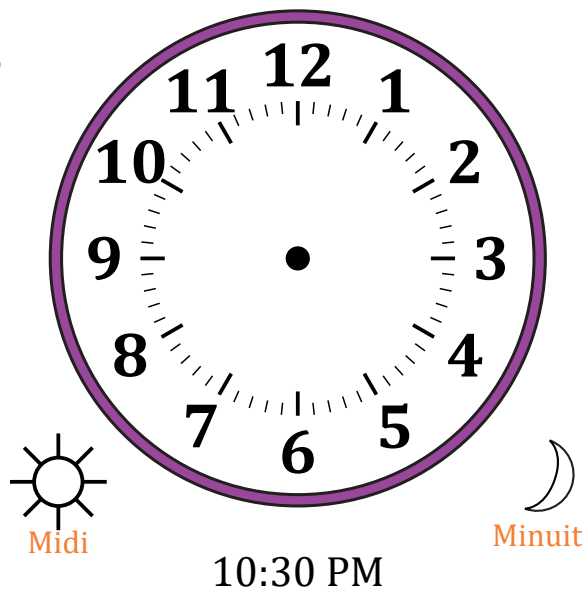

Place d'Aiguilles sur Une Horloge Analogique (A)

Nom: _____

Date: _____

Placer les aiguilles de l'horloge pour qu'elles montrent le temps indiqué.

1.

2.

3.

4.

Place d'Aiguilles sur Une Horloge Analogique (A) Solutions

Nom: _____

Date: _____

Placer les aiguilles de l'horloge pour qu'elles montrent le temps indiqué.

1.

2.

3.

4.

Place d'Aiguilles sur Une Horloge Analogique (B)

Nom: _____

Date: _____

Placer les aiguilles de l'horloge pour qu'elles montrent le temps indiqué.

1.

2.

3.

4.

Place d'Aiguilles sur Une Horloge Analogique (B) Solutions

Nom: _____

Date: _____

Placer les aiguilles de l'horloge pour qu'elles montrent le temps indiqué.

1.

2.

3.

4.