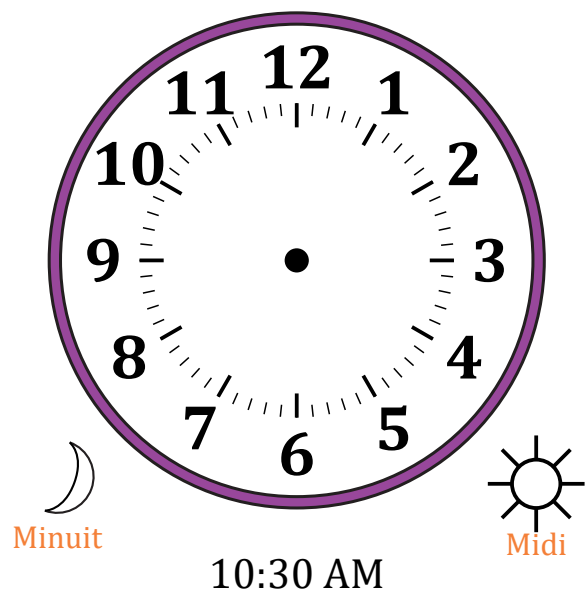

Place d'Aiguilles sur Une Horloge Analogique (B)

Nom: _____

Date: _____

Placer les aiguilles de l'horloge pour qu'elles montrent le temps indiqué.

1.

2.

3.

4.

Place d'Aiguilles sur Une Horloge Analogique (B) Solutions

Nom: _____

Date: _____

Placer les aiguilles de l'horloge pour qu'elles montrent le temps indiqué.

1.

2.

3.

4.

Place d'Aiguilles sur Une Horloge Analogique (C)

Nom: _____

Date: _____

Placer les aiguilles de l'horloge pour qu'elles montrent le temps indiqué.

1.

2.

3.

4.

Place d'Aiguilles sur Une Horloge Analogique (C) Solutions

Nom: _____

Date: _____

Placer les aiguilles de l'horloge pour qu'elles montrent le temps indiqué.

1.

2.

3.

4.