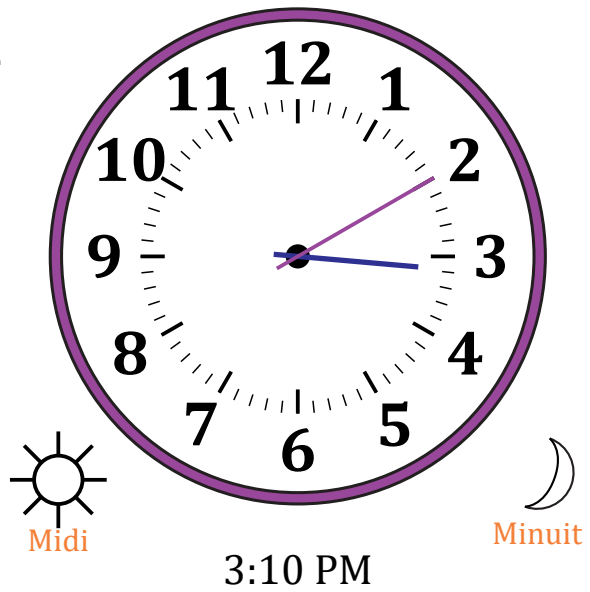

Place d'Aiguilles sur Une Horloge Analogique (A)

Nom: _____

Date: _____

Placer les aiguilles de l'horloge pour qu'elles montrent le temps indiqué.

1.

2.

3.

4.

Place d'Aiguilles sur Une Horloge Analogique (A) Solutions

Nom: _____

Date: _____

Placer les aiguilles de l'horloge pour qu'elles montrent le temps indiqué.

1.

2.

3.

4.

Place d'Aiguilles sur Une Horloge Analogique (B)

Nom: _____

Date: _____

Placer les aiguilles de l'horloge pour qu'elles montrent le temps indiqué.

1.

2.

3.

4.

Place d'Aiguilles sur Une Horloge Analogique (B) Solutions

Nom: _____

Date: _____

Placer les aiguilles de l'horloge pour qu'elles montrent le temps indiqué.

1.

2.

3.

4.