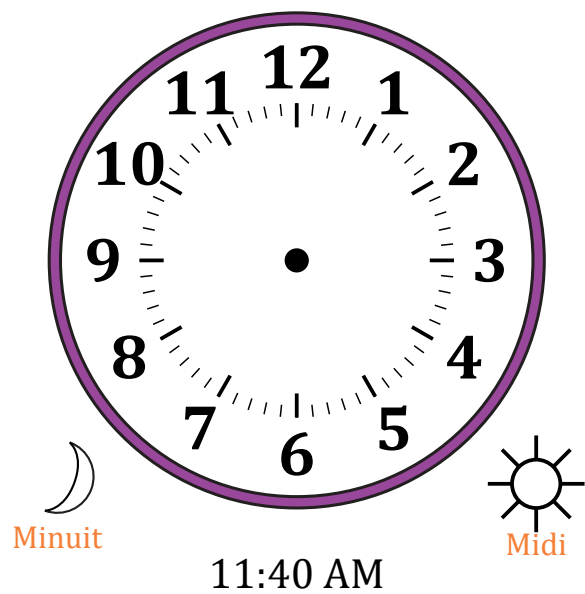

Place d'Aiguilles sur Une Horloge Analogique (A)

Nom: _____

Date: _____

Placer les aiguilles de l'horloge pour qu'elles montrent le temps indiqué.

1.

2.

3.

4.

Place d'Aiguilles sur Une Horloge Analogique (B)

Nom: _____

Date: _____

Placer les aiguilles de l'horloge pour qu'elles montrent le temps indiqué.

1.

2.

3.

4.

Place d'Aiguilles sur Une Horloge Analogique (D) Solutions

Nom: _____

Date: _____

Placer les aiguilles de l'horloge pour qu'elles montrent le temps indiqué.

1.

2.

3.

4.

Place d'Aiguilles sur Une Horloge Analogique (E)

Nom: _____

Date: _____

Placer les aiguilles de l'horloge pour qu'elles montrent le temps indiqué.

1.

2.

3.

4.