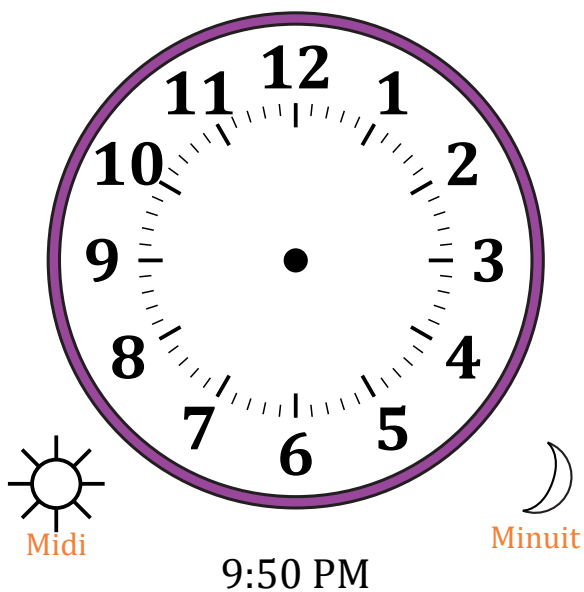

Place d'Aiguilles sur Une Horloge Analogique (A)

Nom: _____

Date: _____

Placer les aiguilles de l'horloge pour qu'elles montrent le temps indiqué.

1.

2.

3.

4.

Place d'Aiguilles sur Une Horloge Analogique (A) Solutions

Nom: _____

Date: _____

Placer les aiguilles de l'horloge pour qu'elles montrent le temps indiqué.

1.

2.

3.

4.

Place d'Aiguilles sur Une Horloge Analogique (B)

Nom: _____

Date: _____

Placer les aiguilles de l'horloge pour qu'elles montrent le temps indiqué.

1.

2.

3.

4.

Place d'Aiguilles sur Une Horloge Analogique (B) Solutions

Nom: _____

Date: _____

Placer les aiguilles de l'horloge pour qu'elles montrent le temps indiqué.

1.

2.

3.

4.