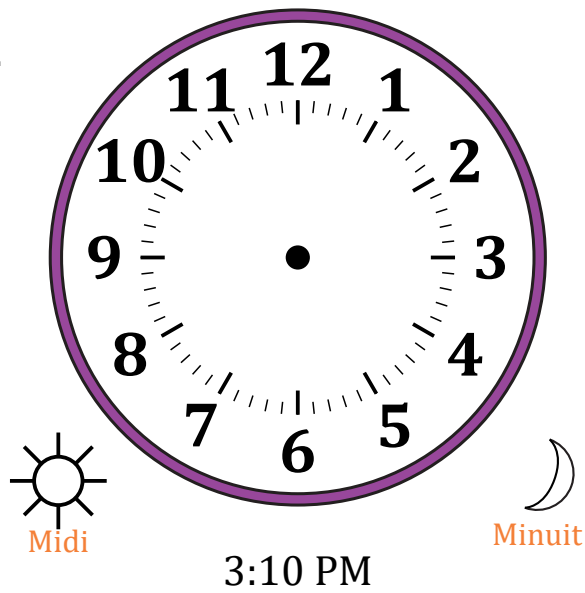

Place d'Aiguilles sur Une Horloge Analogique (A)

Nom: _____

Date: _____

Placer les aiguilles de l'horloge pour qu'elles montrent le temps indiqué.

1.

2.

3.

4.

Place d'Aiguilles sur Une Horloge Analogique (A) Solutions

Nom: _____

Date: _____

Placer les aiguilles de l'horloge pour qu'elles montrent le temps indiqué.

1.

2.

3.

4.

Place d'Aiguilles sur Une Horloge Analogique (B)

Nom: _____

Date: _____

Placer les aiguilles de l'horloge pour qu'elles montrent le temps indiqué.

1.

2.

3.

4.

Place d'Aiguilles sur Une Horloge Analogique (B) Solutions

Nom: _____

Date: _____

Placer les aiguilles de l'horloge pour qu'elles montrent le temps indiqué.

1.

2.

3.

4.