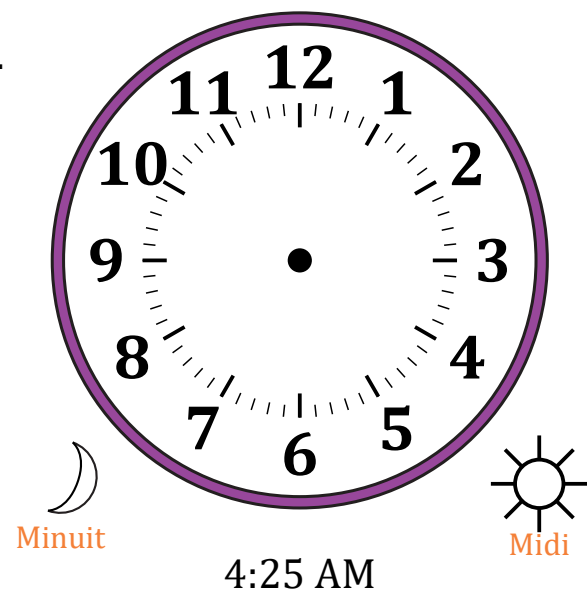

Place d'Aiguilles sur Une Horloge Analogique (A)

Nom: _____

Date: _____

Placer les aiguilles de l'horloge pour qu'elles montrent le temps indiqué.

1.

2.

3.

4.

Place d'Aiguilles sur Une Horloge Analogique (B)

Nom: _____

Date: _____

Placer les aiguilles de l'horloge pour qu'elles montrent le temps indiqué.

1.

2.

3.

4.

Place d'Aiguilles sur Une Horloge Analogique (D) Solutions

Nom: _____

Date: _____

Placer les aiguilles de l'horloge pour qu'elles montrent le temps indiqué.

1.

2.

3.

4.

Place d'Aiguilles sur Une Horloge Analogique (E)

Nom: _____

Date: _____

Placer les aiguilles de l'horloge pour qu'elles montrent le temps indiqué.

1.

2.

3.

4.