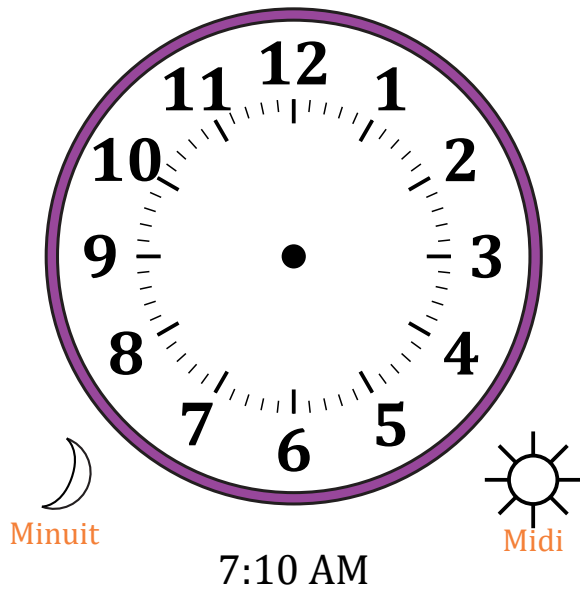

Place d'Aiguilles sur Une Horloge Analogique (A)

Nom: _____

Date: _____

Placer les aiguilles de l'horloge pour qu'elles montrent le temps indiqué.

1.

2.

3.

4.

Place d'Aiguilles sur Une Horloge Analogique (A) Solutions

Nom: _____

Date: _____

Placer les aiguilles de l'horloge pour qu'elles montrent le temps indiqué.

1.

2.

3.

4.

Place d'Aiguilles sur Une Horloge Analogique (B)

Nom: _____

Date: _____

Placer les aiguilles de l'horloge pour qu'elles montrent le temps indiqué.

1.

2.

3.

4.

Place d'Aiguilles sur Une Horloge Analogique (F)

Nom: _____

Date: _____

Placer les aiguilles de l'horloge pour qu'elles montrent le temps indiqué.

1.

2.

3.

4.