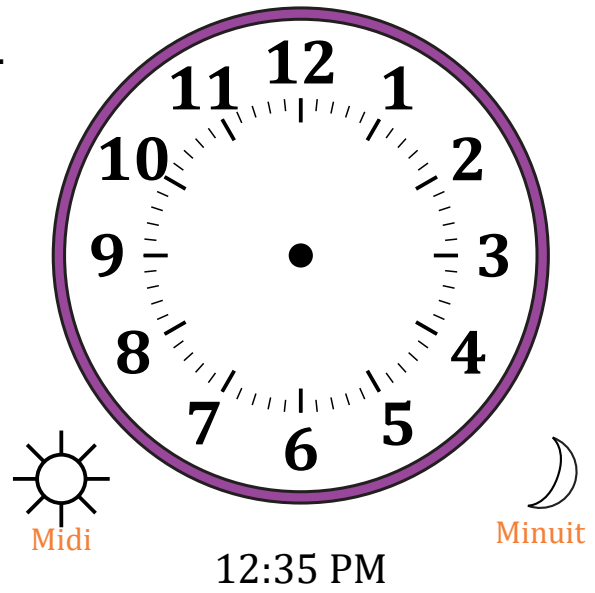

Place d'Aiguilles sur Une Horloge Analogique (A)

Nom: _____

Date: _____

Placer les aiguilles de l'horloge pour qu'elles montrent le temps indiqué.

1.

2.

3.

4.

Place d'Aiguilles sur Une Horloge Analogique (E) Solutions

Nom: _____

Date: _____

Placer les aiguilles de l'horloge pour qu'elles montrent le temps indiqué.

1.

2.

3.

4.

Place d'Aiguilles sur Une Horloge Analogique (F)

Nom: _____

Date: _____

Placer les aiguilles de l'horloge pour qu'elles montrent le temps indiqué.

1.

2.

3.

4.

Place d'Aiguilles sur Une Horloge Analogique (F) Solutions

Nom: _____

Date: _____

Placer les aiguilles de l'horloge pour qu'elles montrent le temps indiqué.

1.

2.

3.

4.