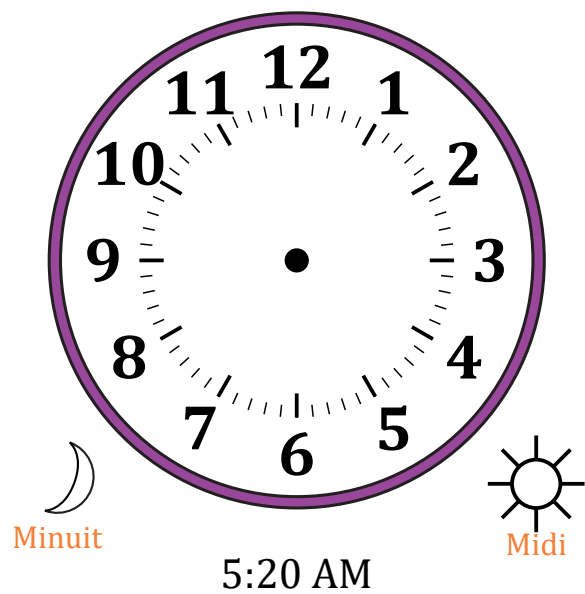

Place d'Aiguilles sur Une Horloge Analogique (H)

Nom: _____

Date: _____

Placer les aiguilles de l'horloge pour qu'elles montrent le temps indiqué.

1.

2.

3.

4.

Place d'Aiguilles sur Une Horloge Analogique (H) Solutions

Nom: _____

Date: _____

Placer les aiguilles de l'horloge pour qu'elles montrent le temps indiqué.

1.

2.

3.

4.