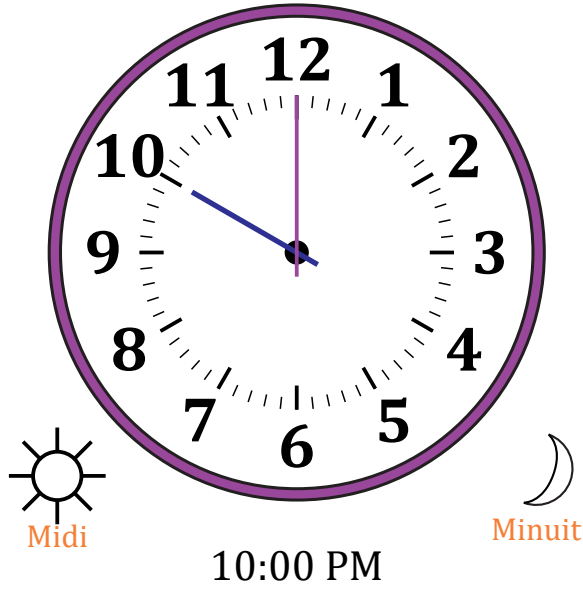

Place d'Aiguilles sur Une Horloge Analogique (H)

Nom: _____

Date: _____

Placer les aiguilles de l'horloge pour qu'elles montrent le temps indiqué.

1.

2.

3.

4.

Place d'Aiguilles sur Une Horloge Analogique (H) Solutions

Nom: _____

Date: _____

Placer les aiguilles de l'horloge pour qu'elles montrent le temps indiqué.

1.

2.

3.

4.