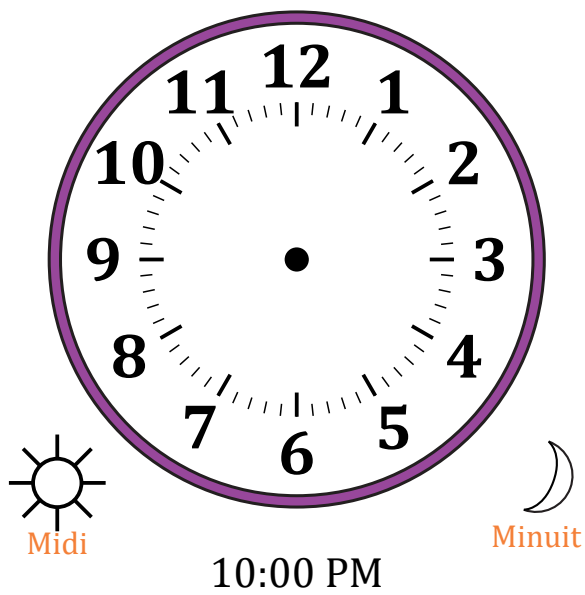

Place d'Aiguilles sur Une Horloge Analogique (H)

Nom: _____

Date: _____

Placer les aiguilles de l'horloge pour qu'elles montrent le temps indiqué.

1.

2.

3.

4.

Place d'Aiguilles sur Une Horloge Analogique (H) Solutions

Nom: _____

Date: _____

Placer les aiguilles de l'horloge pour qu'elles montrent le temps indiqué.

1.

2.

3.

4.