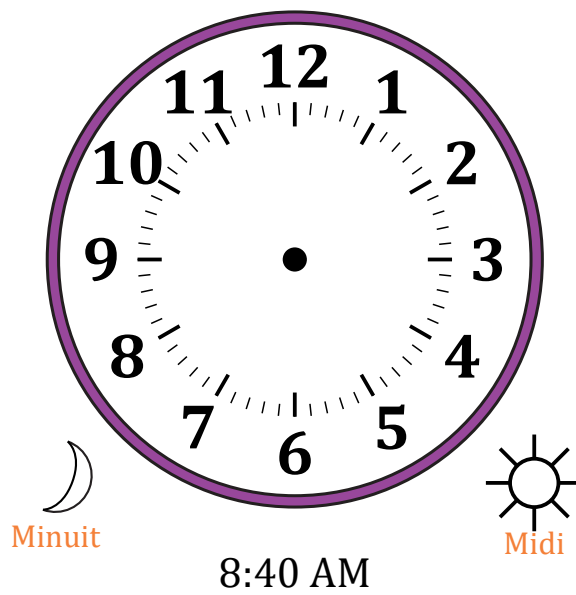

Place d'Aiguilles sur Une Horloge Analogique (H)

Nom: _____

Date: _____

Placer les aiguilles de l'horloge pour qu'elles montrent le temps indiqué.

1.

2.

3.

4.

Place d'Aiguilles sur Une Horloge Analogique (H) Solutions

Nom: _____

Date: _____

Placer les aiguilles de l'horloge pour qu'elles montrent le temps indiqué.

1.

2.

3.

4.