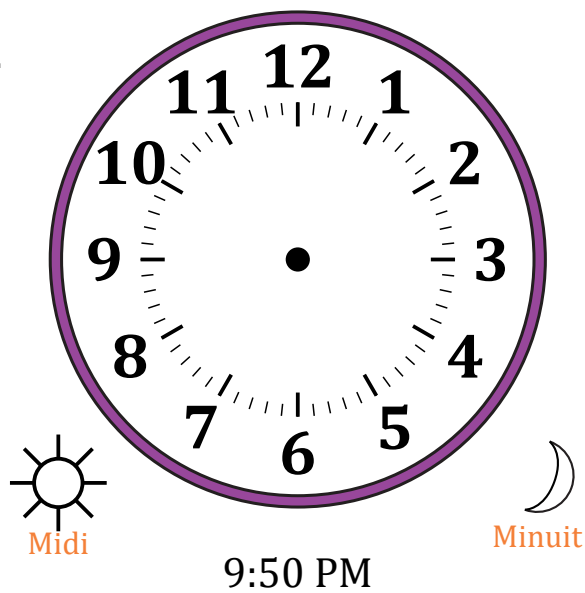

# Place d'Aiguilles sur Une Horloge Analogique (D)

Nom: \_\_\_\_\_

Date: \_\_\_\_\_

Placer les aiguilles de l'horloge pour qu'elles montrent le temps indiqué.

1.

2.

3.

4.

# Place d'Aiguilles sur Une Horloge Analogique (D) Solutions

Nom: \_\_\_\_\_

Date: \_\_\_\_\_

Placer les aiguilles de l'horloge pour qu'elles montrent le temps indiqué.

1.

2.

3.

4.