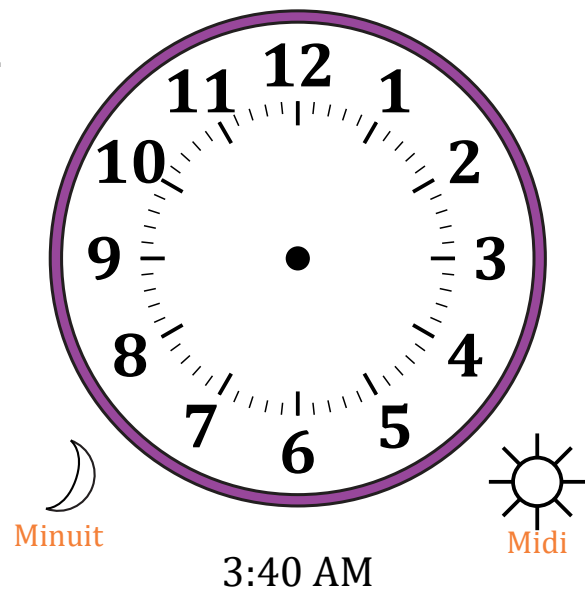

# Place d'Aiguilles sur Une Horloge Analogique (D)

Nom: \_\_\_\_\_

Date: \_\_\_\_\_

Placer les aiguilles de l'horloge pour qu'elles montrent le temps indiqué.

1.

2.

3.

4.

# Place d'Aiguilles sur Une Horloge Analogique (D) Solutions

Nom: \_\_\_\_\_

Date: \_\_\_\_\_

Placer les aiguilles de l'horloge pour qu'elles montrent le temps indiqué.

1.

2.

3.

4.