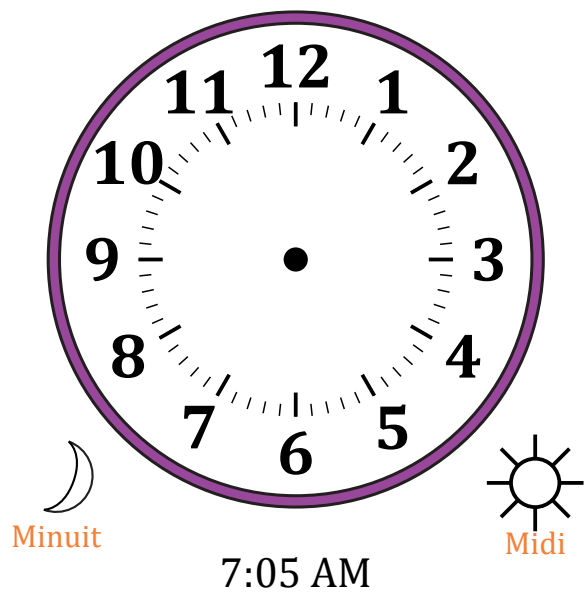

# Place d'Aiguilles sur Une Horloge Analogique (D)

Nom: \_\_\_\_\_

Date: \_\_\_\_\_

Placer les aiguilles de l'horloge pour qu'elles montrent le temps indiqué.

1.

2.

3.

4.

# Place d'Aiguilles sur Une Horloge Analogique (D) Solutions

Nom: \_\_\_\_\_

Date: \_\_\_\_\_

Placer les aiguilles de l'horloge pour qu'elles montrent le temps indiqué.

1.

2.

3.

4.