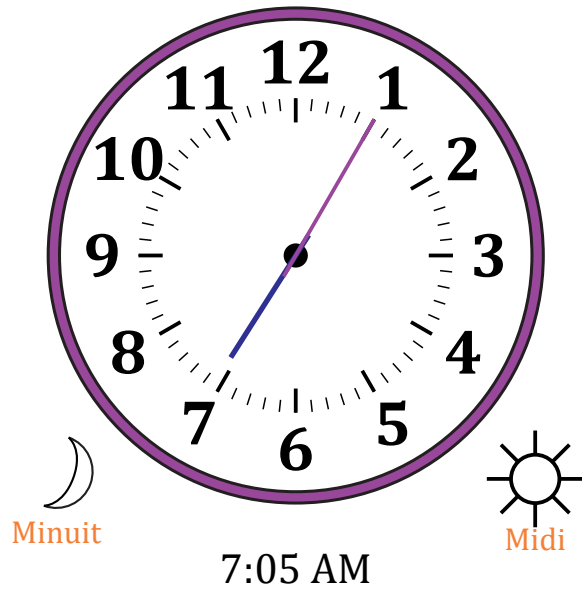

# Place d'Aiguilles sur Une Horloge Analogique (D)

Nom: \_\_\_\_\_

Date: \_\_\_\_\_

Placer les aiguilles de l'horloge pour qu'elles montrent le temps indiqué.

1.

2.

3.

4.

# Place d'Aiguilles sur Une Horloge Analogique (D) Solutions

Nom: \_\_\_\_\_

Date: \_\_\_\_\_

Placer les aiguilles de l'horloge pour qu'elles montrent le temps indiqué.

1.

2.

3.

4.