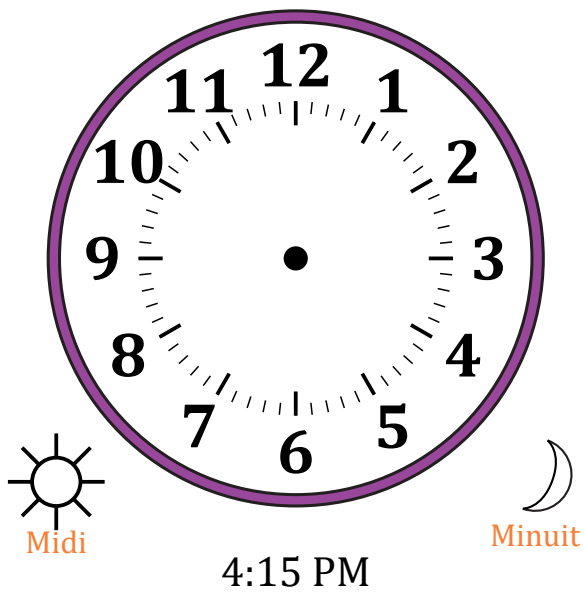

# Place d'Aiguilles sur Une Horloge Analogique (D)

Nom: \_\_\_\_\_

Date: \_\_\_\_\_

Placer les aiguilles de l'horloge pour qu'elles montrent le temps indiqué.

1.

2.

3.

4.

# Place d'Aiguilles sur Une Horloge Analogique (D) Solutions

Nom: \_\_\_\_\_

Date: \_\_\_\_\_

Placer les aiguilles de l'horloge pour qu'elles montrent le temps indiqué.

1.

2.

3.

4.