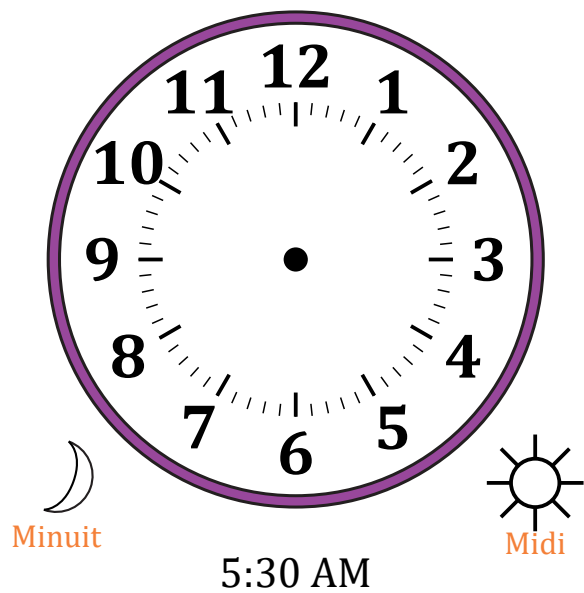

Place d'Aiguilles sur Une Horloge Analogique (A)

Nom: _____

Date: _____

Placer les aiguilles de l'horloge pour qu'elles montrent le temps indiqué.

1.

2.

3.

4.