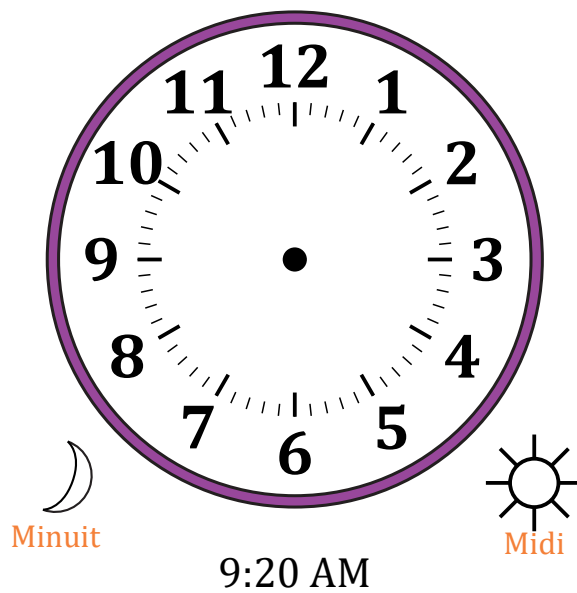

Place d'Aiguilles sur Une Horloge Analogique (A)

Nom: _____

Date: _____

Placer les aiguilles de l'horloge pour qu'elles montrent le temps indiqué.

1.

2.

3.

4.