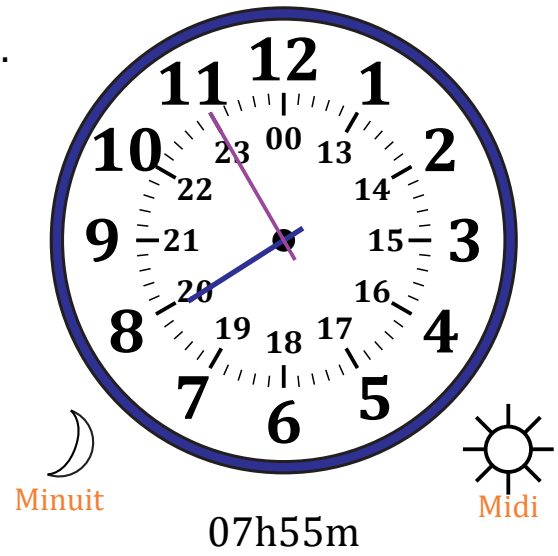

# Place d'Aiguilles sur Une Horloge Analogique (J)

Nom: \_\_\_\_\_

Date: \_\_\_\_\_

Placer les aiguilles de l'horloge pour qu'elles montrent le temps indiqué.

1.

2.

3.

4.

# Place d'Aiguilles sur Une Horloge Analogique (J) Solutions

Nom: \_\_\_\_\_

Date: \_\_\_\_\_

Placer les aiguilles de l'horloge pour qu'elles montrent le temps indiqué.

1.

2.

3.

4.