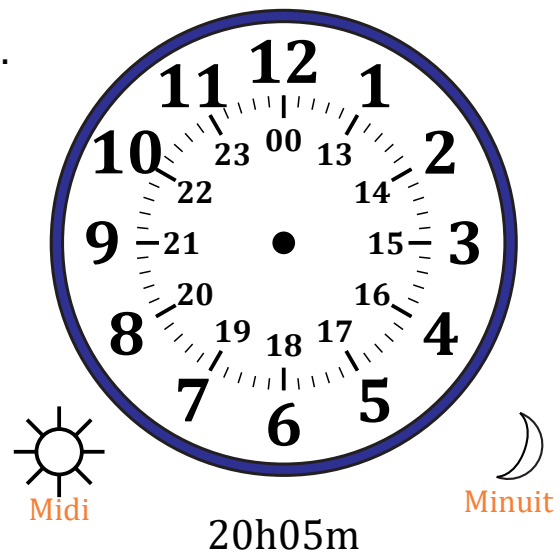

# Place d'Aiguilles sur Une Horloge Analogique (J)

Nom: \_\_\_\_\_

Date: \_\_\_\_\_

Placer les aiguilles de l'horloge pour qu'elles montrent le temps indiqué.

1.

2.

3.

4.

# Place d'Aiguilles sur Une Horloge Analogique (J) Solutions

Nom: \_\_\_\_\_

Date: \_\_\_\_\_

Placer les aiguilles de l'horloge pour qu'elles montrent le temps indiqué.

1.

2.

3.

4.