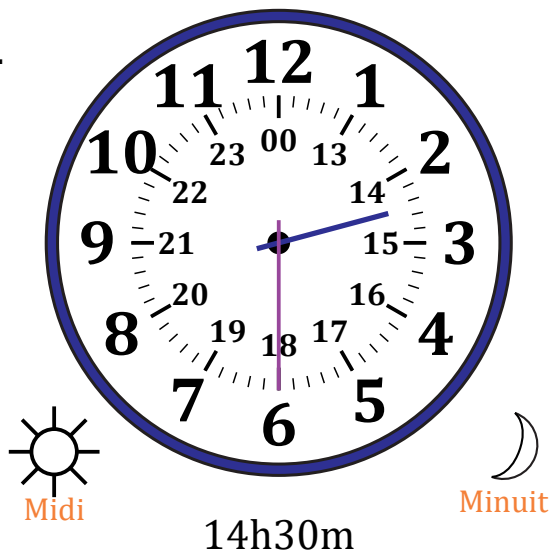

# Place d'Aiguilles sur Une Horloge Analogique (J)

Nom: \_\_\_\_\_

Date: \_\_\_\_\_

Placer les aiguilles de l'horloge pour qu'elles montrent le temps indiqué.

1.

2.

3.

4.

# Place d'Aiguilles sur Une Horloge Analogique (J) Solutions

Nom: \_\_\_\_\_

Date: \_\_\_\_\_

Placer les aiguilles de l'horloge pour qu'elles montrent le temps indiqué.

1.

2.

3.

4.