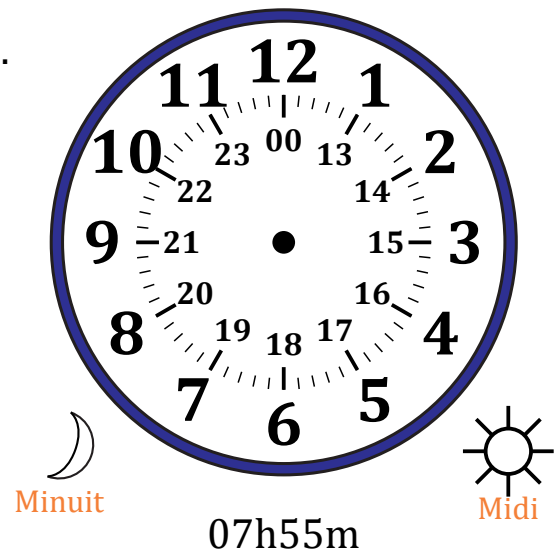

# Place d'Aiguilles sur Une Horloge Analogique (J)

Nom: \_\_\_\_\_

Date: \_\_\_\_\_

Placer les aiguilles de l'horloge pour qu'elles montrent le temps indiqué.

1.

2.

3.

4.

# Place d'Aiguilles sur Une Horloge Analogique (J) Solutions

Nom: \_\_\_\_\_

Date: \_\_\_\_\_

Placer les aiguilles de l'horloge pour qu'elles montrent le temps indiqué.

1.

2.

3.

4.