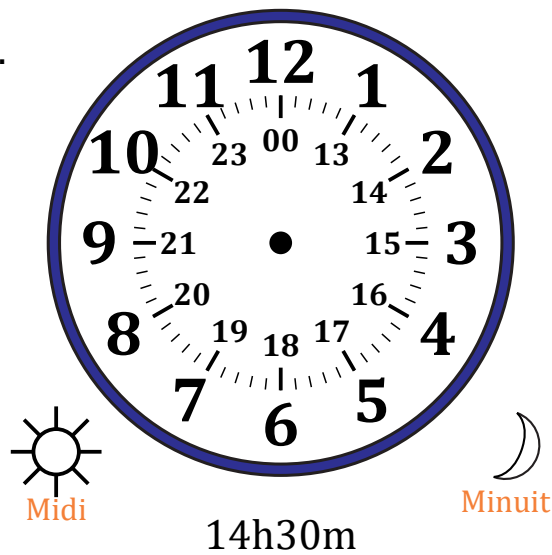

# Place d'Aiguilles sur Une Horloge Analogique (J)

Nom: \_\_\_\_\_

Date: \_\_\_\_\_

Placer les aiguilles de l'horloge pour qu'elles montrent le temps indiqué.

1.

2.

3.

4.

# Place d'Aiguilles sur Une Horloge Analogique (J) Solutions

Nom: \_\_\_\_\_

Date: \_\_\_\_\_

Placer les aiguilles de l'horloge pour qu'elles montrent le temps indiqué.

1.

2.

3.

4.