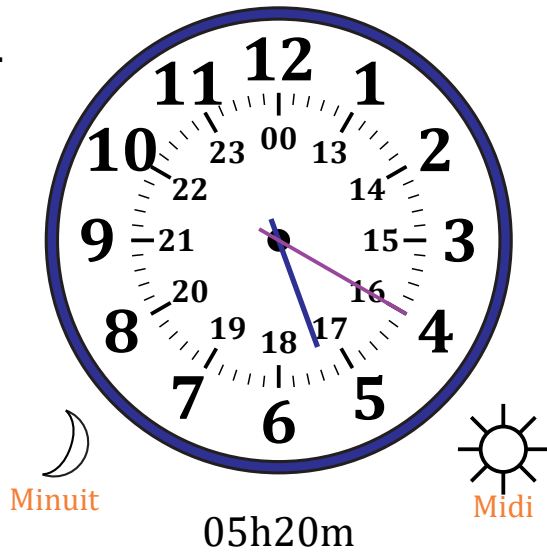

# Place d'Aiguilles sur Une Horloge Analogique (J)

Nom: \_\_\_\_\_

Date: \_\_\_\_\_

Placer les aiguilles de l'horloge pour qu'elles montrent le temps indiqué.

1.

2.

3.

4.

# Place d'Aiguilles sur Une Horloge Analogique (J) Solutions

Nom: \_\_\_\_\_

Date: \_\_\_\_\_

Placer les aiguilles de l'horloge pour qu'elles montrent le temps indiqué.

1.

2.

3.

4.