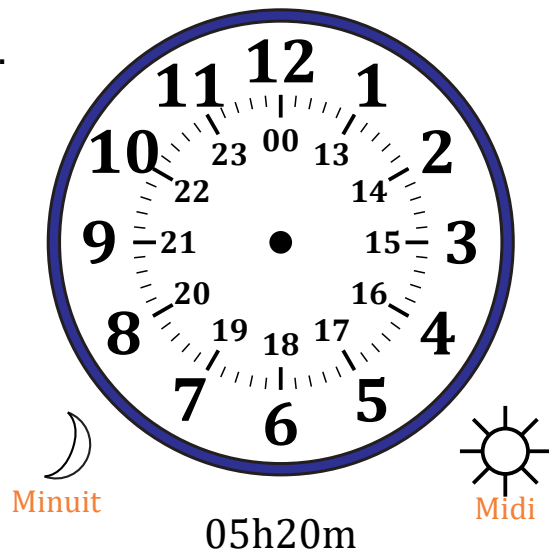

# Place d'Aiguilles sur Une Horloge Analogique (J)

Nom: \_\_\_\_\_

Date: \_\_\_\_\_

Placer les aiguilles de l'horloge pour qu'elles montrent le temps indiqué.

1.

2.

3.

4.

# Place d'Aiguilles sur Une Horloge Analogique (J) Solutions

Nom: \_\_\_\_\_

Date: \_\_\_\_\_

Placer les aiguilles de l'horloge pour qu'elles montrent le temps indiqué.

1.

2.

3.

4.