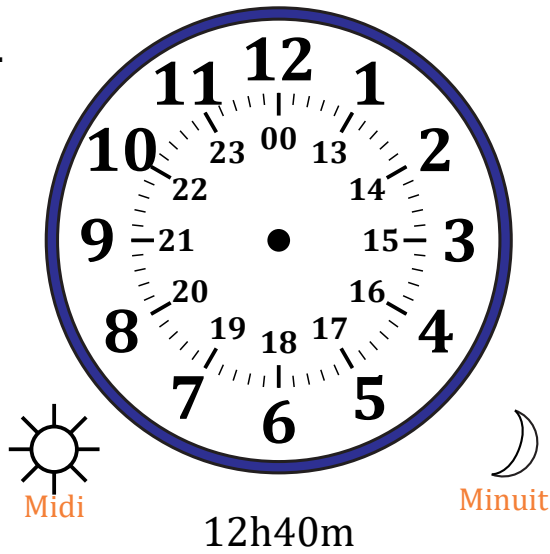

# Place d'Aiguilles sur Une Horloge Analogique (D)

Nom: \_\_\_\_\_

Date: \_\_\_\_\_

Placer les aiguilles de l'horloge pour qu'elles montrent le temps indiqué.

1.

2.

3.

4.