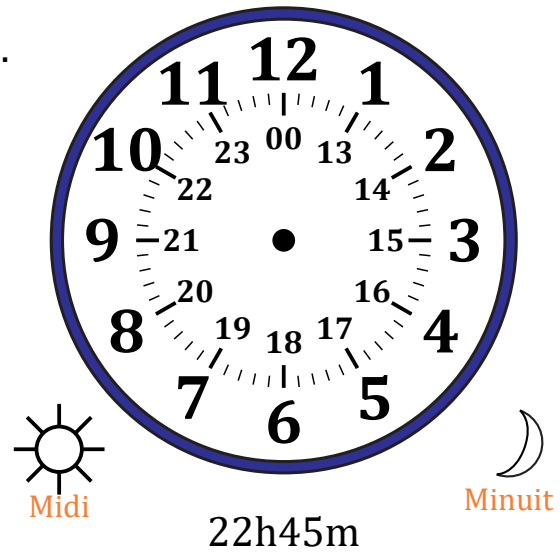

# Place d'Aiguilles sur Une Horloge Analogique (D)

Nom: \_\_\_\_\_

Date: \_\_\_\_\_

Placer les aiguilles de l'horloge pour qu'elles montrent le temps indiqué.

1.

2.

3.

4.