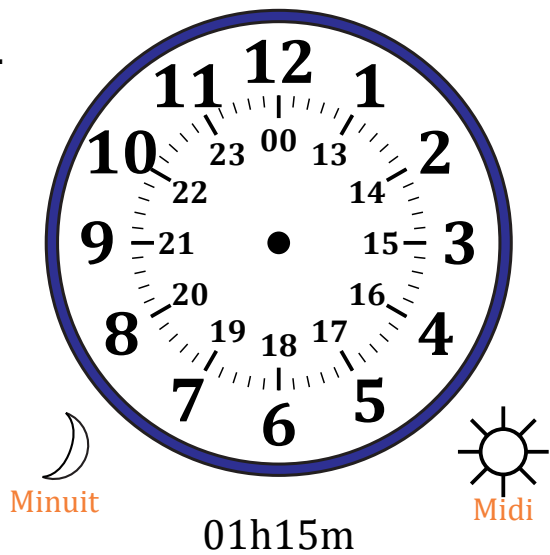

# Place d'Aiguilles sur Une Horloge Analogique (D)

Nom: \_\_\_\_\_

Date: \_\_\_\_\_

Placer les aiguilles de l'horloge pour qu'elles montrent le temps indiqué.

1.

2.

3.

4.