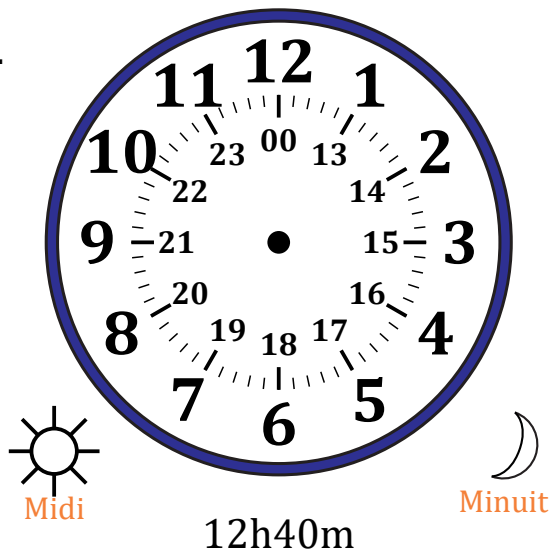

Place d'Aiguilles sur Une Horloge Analogique (D)

Nom: _____

Date: _____

Placer les aiguilles de l'horloge pour qu'elles montrent le temps indiqué.

1.

2.

3.

4.

Place d'Aiguilles sur Une Horloge Analogique (D) Solutions

Nom: _____

Date: _____

Placer les aiguilles de l'horloge pour qu'elles montrent le temps indiqué.

1.

2.

3.

4.