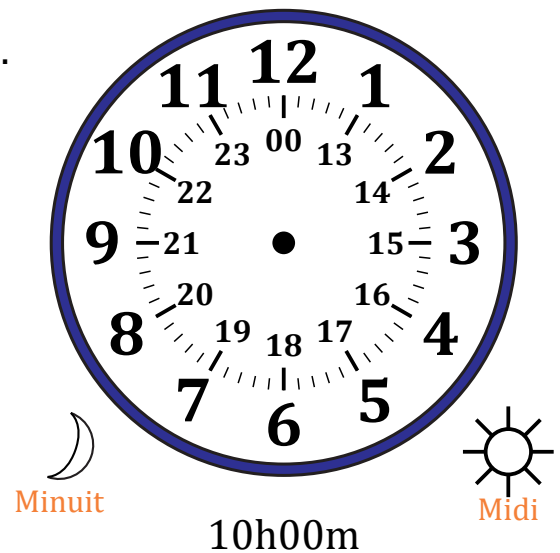

Place d'Aiguilles sur Une Horloge Analogique (D)

Nom: _____

Date: _____

Placer les aiguilles de l'horloge pour qu'elles montrent le temps indiqué.

1.

2.

3.

4.

Place d'Aiguilles sur Une Horloge Analogique (D) Solutions

Nom: _____

Date: _____

Placer les aiguilles de l'horloge pour qu'elles montrent le temps indiqué.

1.

2.

3.

4.