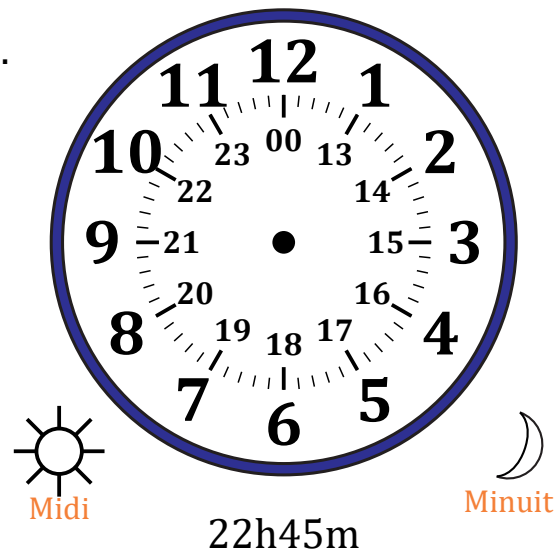

Place d'Aiguilles sur Une Horloge Analogique (D)

Nom: _____

Date: _____

Placer les aiguilles de l'horloge pour qu'elles montrent le temps indiqué.

1.

2.

3.

4.

Place d'Aiguilles sur Une Horloge Analogique (D) Solutions

Nom: _____

Date: _____

Placer les aiguilles de l'horloge pour qu'elles montrent le temps indiqué.

1.

2.

3.

4.