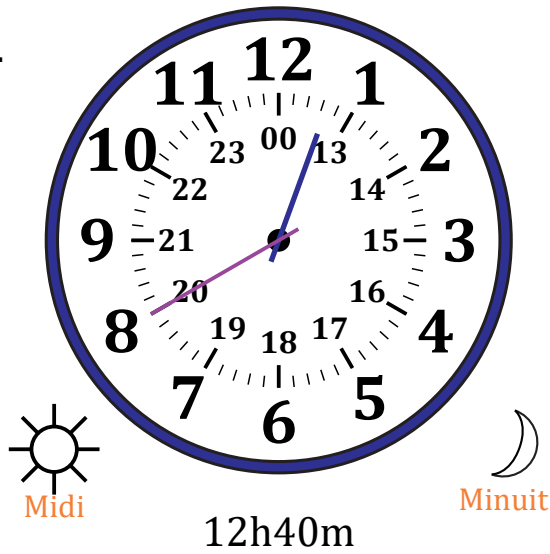

Place d'Aiguilles sur Une Horloge Analogique (D)

Nom: _____

Date: _____

Placer les aiguilles de l'horloge pour qu'elles montrent le temps indiqué.

1.

2.

3.

4.

Place d'Aiguilles sur Une Horloge Analogique (D) Solutions

Nom: _____

Date: _____

Placer les aiguilles de l'horloge pour qu'elles montrent le temps indiqué.

1.

2.

3.

4.