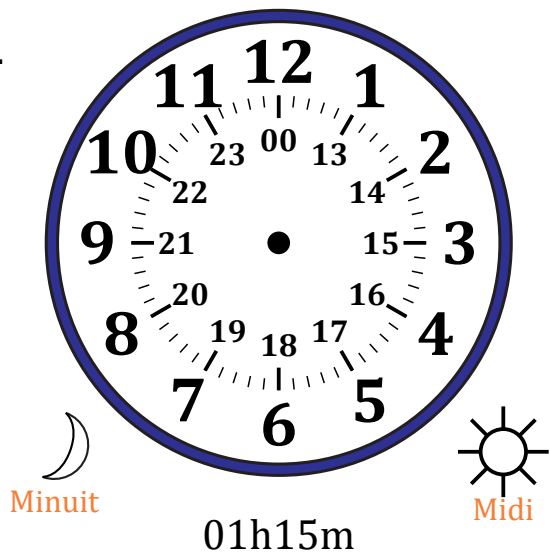

Place d'Aiguilles sur Une Horloge Analogique (D)

Nom: _____

Date: _____

Placer les aiguilles de l'horloge pour qu'elles montrent le temps indiqué.

1.

2.

3.

4.

Place d'Aiguilles sur Une Horloge Analogique (D) Solutions

Nom: _____

Date: _____

Placer les aiguilles de l'horloge pour qu'elles montrent le temps indiqué.

1.

2.

3.

4.