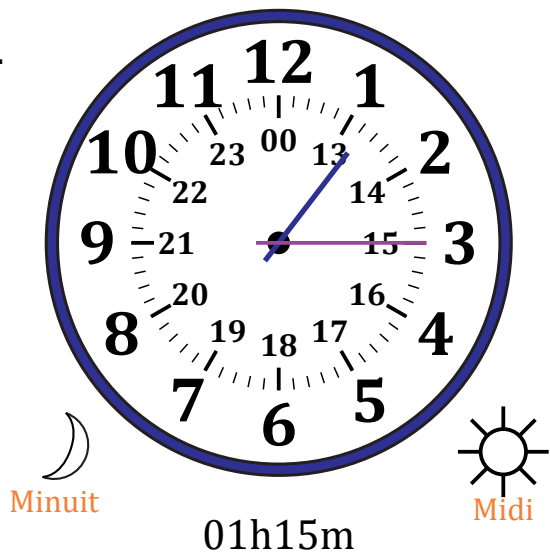

Place d'Aiguilles sur Une Horloge Analogique (D)

Nom: _____

Date: _____

Placer les aiguilles de l'horloge pour qu'elles montrent le temps indiqué.

1.

2.

3.

4.

Place d'Aiguilles sur Une Horloge Analogique (D) Solutions

Nom: _____

Date: _____

Placer les aiguilles de l'horloge pour qu'elles montrent le temps indiqué.

1.

2.

3.

4.