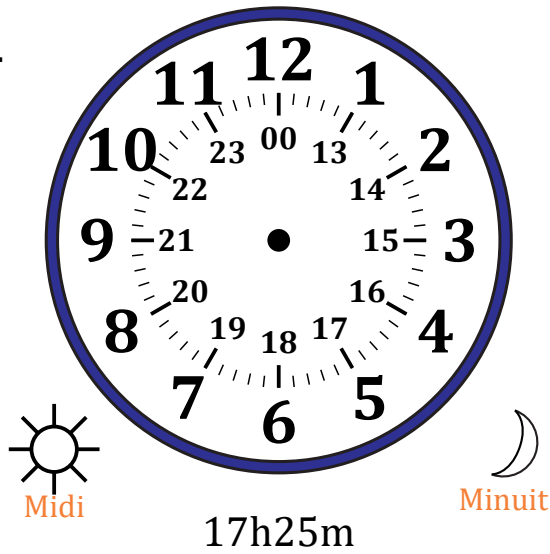

Place d'Aiguilles sur Une Horloge Analogique (B)

Nom: _____

Date: _____

Placer les aiguilles de l'horloge pour qu'elles montrent le temps indiqué.

1.

2.

3.

4.

Place d'Aiguilles sur Une Horloge Analogique (B) Solutions

Nom: _____

Date: _____

Placer les aiguilles de l'horloge pour qu'elles montrent le temps indiqué.

1.

2.

3.

4.