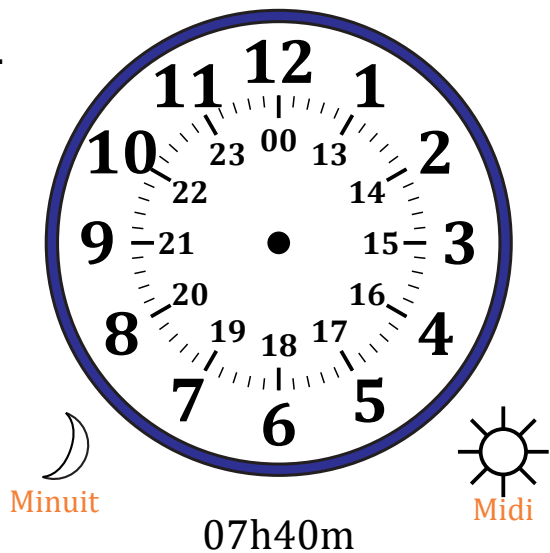

Place d'Aiguilles sur Une Horloge Analogique (B)

Nom: _____

Date: _____

Placer les aiguilles de l'horloge pour qu'elles montrent le temps indiqué.

1.

2.

3.

4.

Place d'Aiguilles sur Une Horloge Analogique (B) Solutions

Nom: _____

Date: _____

Placer les aiguilles de l'horloge pour qu'elles montrent le temps indiqué.

1.

2.

3.

4.