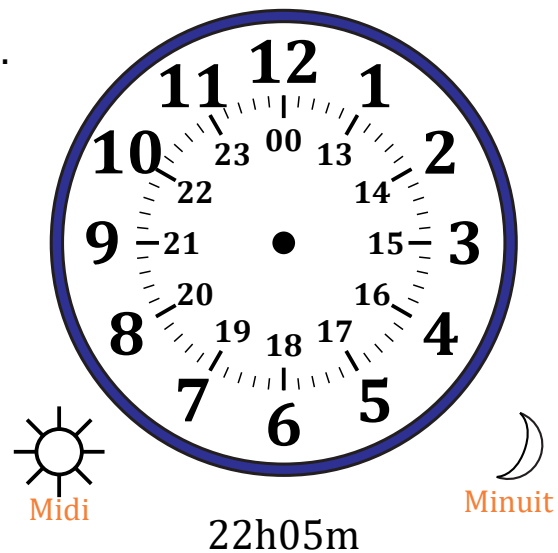

Place d'Aiguilles sur Une Horloge Analogique (B)

Nom: _____

Date: _____

Placer les aiguilles de l'horloge pour qu'elles montrent le temps indiqué.

1.

2.

3.

4.

Place d'Aiguilles sur Une Horloge Analogique (B) Solutions

Nom: _____

Date: _____

Placer les aiguilles de l'horloge pour qu'elles montrent le temps indiqué.

1.

2.

3.

4.