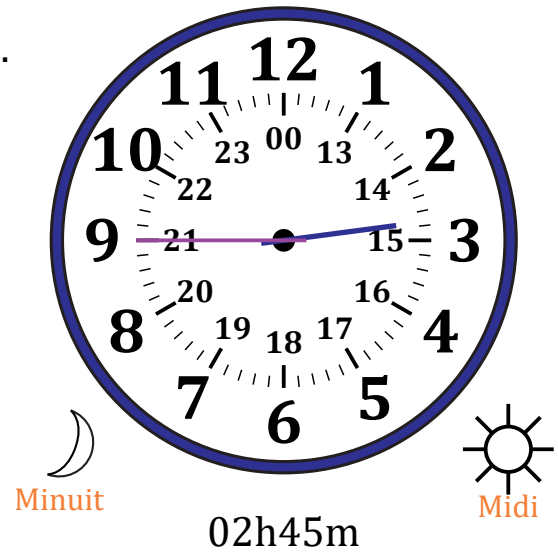

Place d'Aiguilles sur Une Horloge Analogique (B)

Nom: _____

Date: _____

Placer les aiguilles de l'horloge pour qu'elles montrent le temps indiqué.

1.

2.

3.

4.

Place d'Aiguilles sur Une Horloge Analogique (B) Solutions

Nom: _____

Date: _____

Placer les aiguilles de l'horloge pour qu'elles montrent le temps indiqué.

1.

2.

3.

4.