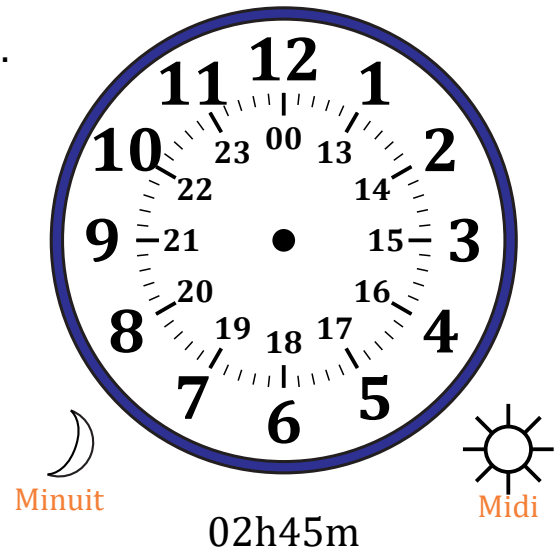

Place d'Aiguilles sur Une Horloge Analogique (B)

Nom: _____

Date: _____

Placer les aiguilles de l'horloge pour qu'elles montrent le temps indiqué.

1.

2.

3.

4.

Place d'Aiguilles sur Une Horloge Analogique (B) Solutions

Nom: _____

Date: _____

Placer les aiguilles de l'horloge pour qu'elles montrent le temps indiqué.

1.

2.

3.

4.