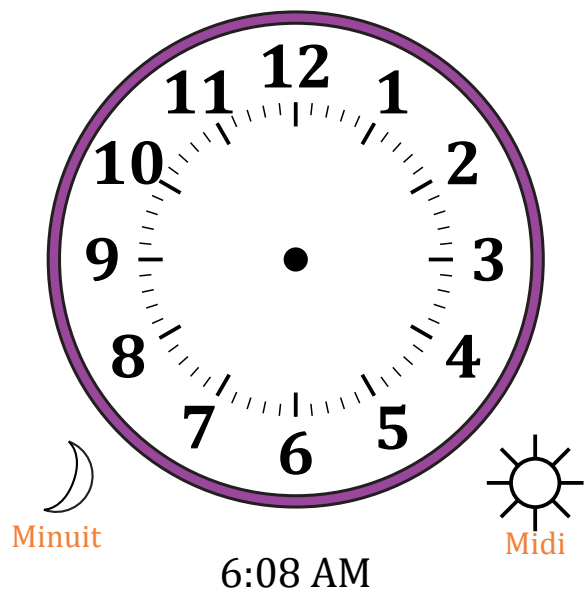

Place d'Aiguilles sur Une Horloge Analogique (I)

Nom: _____

Date: _____

Placer les aiguilles de l'horloge pour qu'elles montrent le temps indiqué.

1.

2.

3.

4.