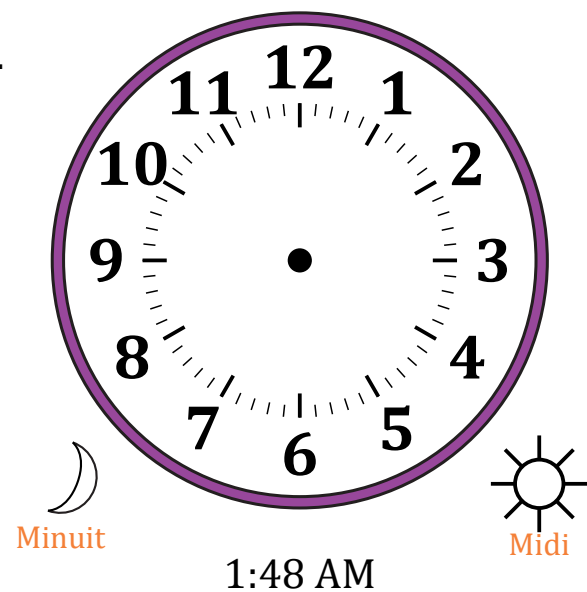

Place d'Aiguilles sur Une Horloge Analogique (I)

Nom: _____

Date: _____

Placer les aiguilles de l'horloge pour qu'elles montrent le temps indiqué.

1.

2.

3.

4.

Place d'Aiguilles sur Une Horloge Analogique (I) Solutions

Nom: _____

Date: _____

Placer les aiguilles de l'horloge pour qu'elles montrent le temps indiqué.

1.

2.

3.

4.