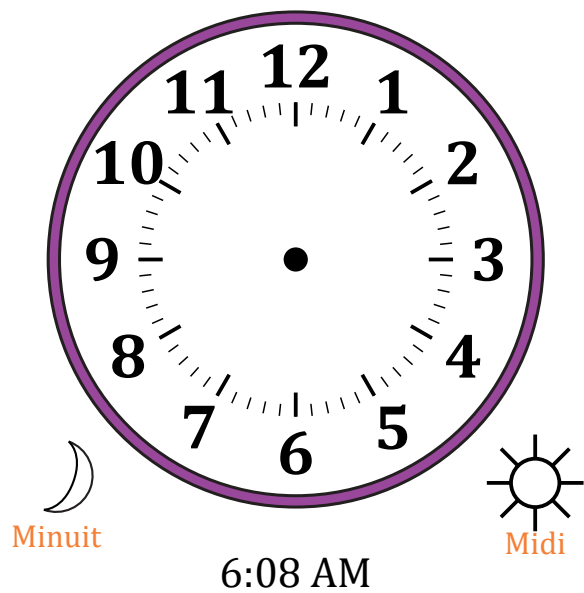

Place d'Aiguilles sur Une Horloge Analogique (I)

Nom: _____

Date: _____

Placer les aiguilles de l'horloge pour qu'elles montrent le temps indiqué.

1.

2.

3.

4.

Place d'Aiguilles sur Une Horloge Analogique (I) Solutions

Nom: _____

Date: _____

Placer les aiguilles de l'horloge pour qu'elles montrent le temps indiqué.

1.

2.

3.

4.