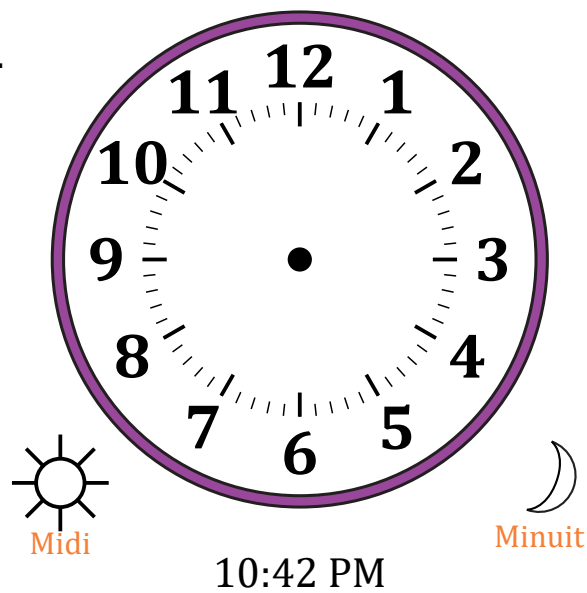

Place d'Aiguilles sur Une Horloge Analogique (I)

Nom: _____

Date: _____

Placer les aiguilles de l'horloge pour qu'elles montrent le temps indiqué.

1.

2.

3.

4.

Place d'Aiguilles sur Une Horloge Analogique (I) Solutions

Nom: _____

Date: _____

Placer les aiguilles de l'horloge pour qu'elles montrent le temps indiqué.

1.

2.

3.

4.