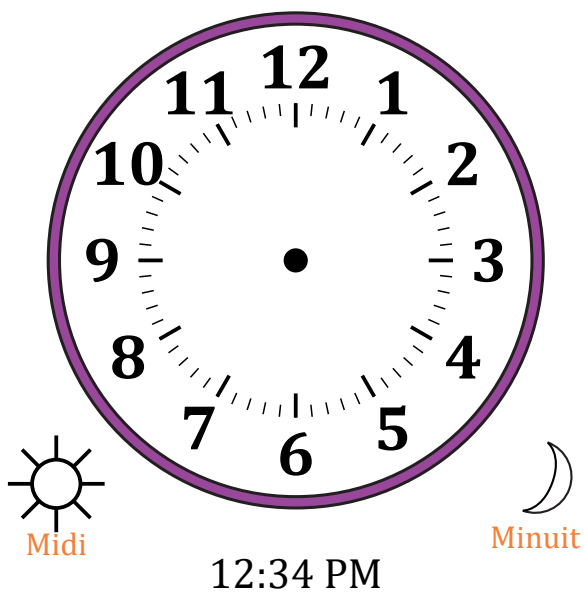

Place d'Aiguilles sur Une Horloge Analogique (C)

Nom: _____

Date: _____

Placer les aiguilles de l'horloge pour qu'elles montrent le temps indiqué.

1.

2.

3.

4.