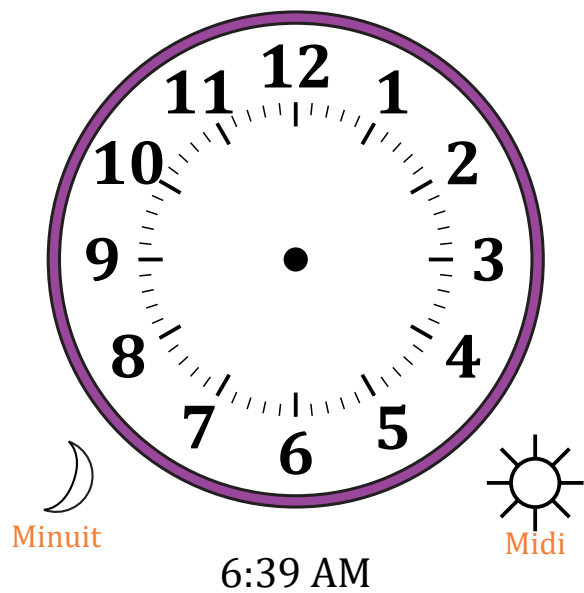

Place d'Aiguilles sur Une Horloge Analogique (C)

Nom: _____

Date: _____

Placer les aiguilles de l'horloge pour qu'elles montrent le temps indiqué.

1.

2.

3.

4.