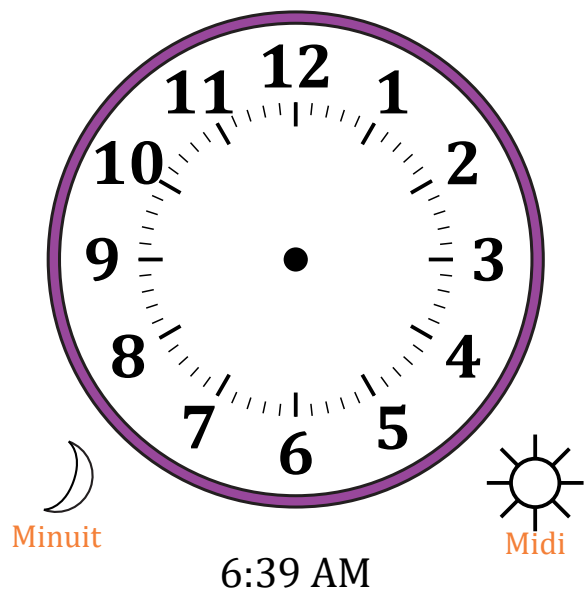

# Place d'Aiguilles sur Une Horloge Analogique (C)

Nom: \_\_\_\_\_

Date: \_\_\_\_\_

Placer les aiguilles de l'horloge pour qu'elles montrent le temps indiqué.

1.

2.

3.

4.

# Place d'Aiguilles sur Une Horloge Analogique (C) Solutions

Nom: \_\_\_\_\_

Date: \_\_\_\_\_

Placer les aiguilles de l'horloge pour qu'elles montrent le temps indiqué.

1.

2.

3.

4.