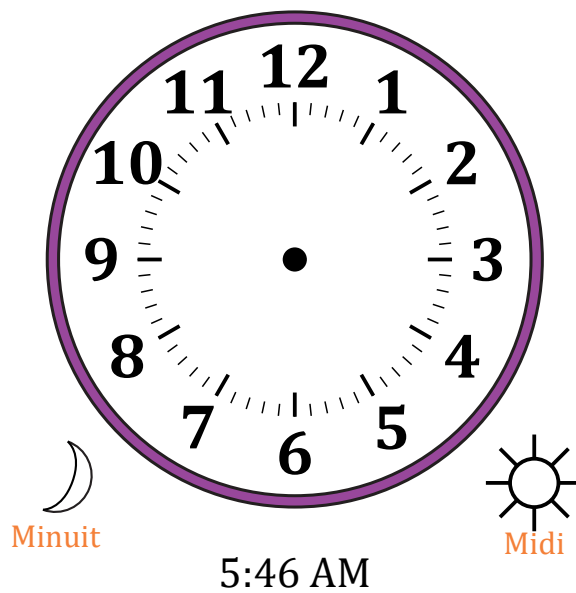

# Place d'Aiguilles sur Une Horloge Analogique (C)

Nom: \_\_\_\_\_

Date: \_\_\_\_\_

Placer les aiguilles de l'horloge pour qu'elles montrent le temps indiqué.

1.

2.

3.

4.

# Place d'Aiguilles sur Une Horloge Analogique (C) Solutions

Nom: \_\_\_\_\_

Date: \_\_\_\_\_

Placer les aiguilles de l'horloge pour qu'elles montrent le temps indiqué.

1.

2.

3.

4.