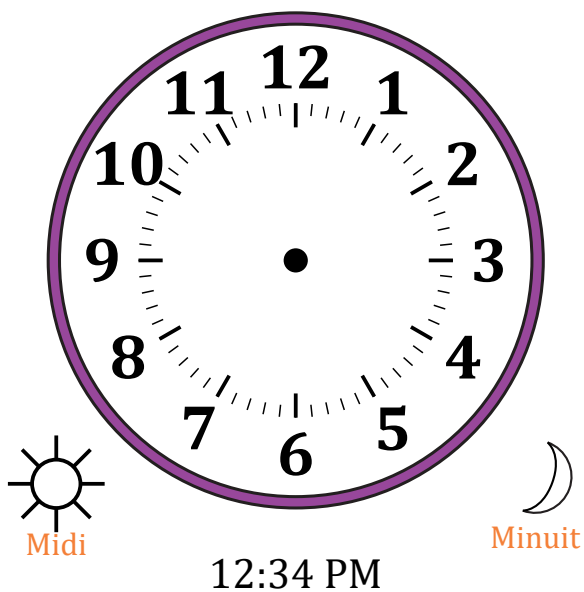

# Place d'Aiguilles sur Une Horloge Analogique (C)

Nom: \_\_\_\_\_

Date: \_\_\_\_\_

Placer les aiguilles de l'horloge pour qu'elles montrent le temps indiqué.

1.

2.

3.

4.

# Place d'Aiguilles sur Une Horloge Analogique (C) Solutions

Nom: \_\_\_\_\_

Date: \_\_\_\_\_

Placer les aiguilles de l'horloge pour qu'elles montrent le temps indiqué.

1.

2.

3.

4.