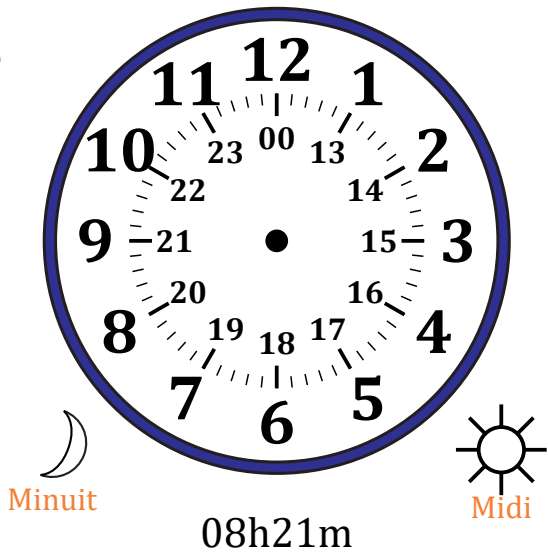

# Place d'Aiguilles sur Une Horloge Analogique (I)

Nom: \_\_\_\_\_

Date: \_\_\_\_\_

Placer les aiguilles de l'horloge pour qu'elles montrent le temps indiqué.

1.

2.

3.

4.

# Place d'Aiguilles sur Une Horloge Analogique (I) Solutions

Nom: \_\_\_\_\_

Date: \_\_\_\_\_

Placer les aiguilles de l'horloge pour qu'elles montrent le temps indiqué.

1.

2.

3.

4.