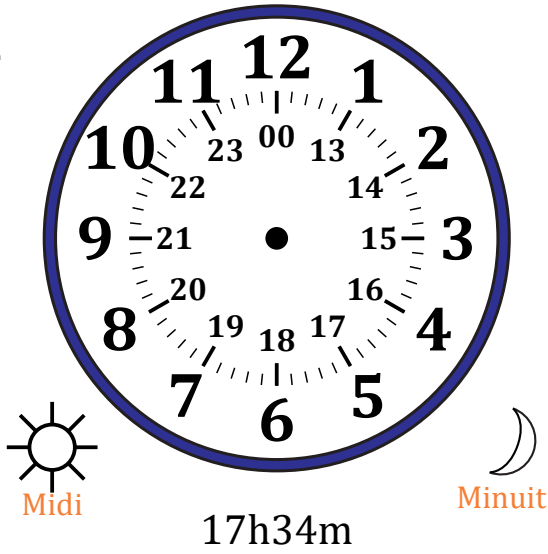

# Place d'Aiguilles sur Une Horloge Analogique (I)

Nom: \_\_\_\_\_

Date: \_\_\_\_\_

Placer les aiguilles de l'horloge pour qu'elles montrent le temps indiqué.

1.

2.

3.

4.

# Place d'Aiguilles sur Une Horloge Analogique (I) Solutions

Nom: \_\_\_\_\_

Date: \_\_\_\_\_

Placer les aiguilles de l'horloge pour qu'elles montrent le temps indiqué.

1.

2.

3.

4.