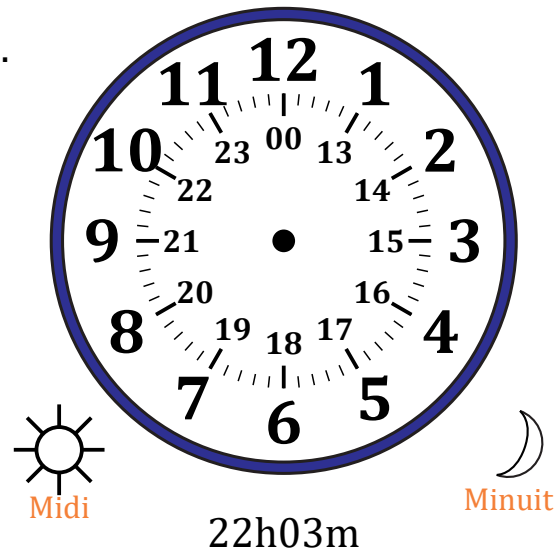

# Place d'Aiguilles sur Une Horloge Analogique (I)

Nom: \_\_\_\_\_

Date: \_\_\_\_\_

Placer les aiguilles de l'horloge pour qu'elles montrent le temps indiqué.

1.

2.

3.

4.

# Place d'Aiguilles sur Une Horloge Analogique (I) Solutions

Nom: \_\_\_\_\_

Date: \_\_\_\_\_

Placer les aiguilles de l'horloge pour qu'elles montrent le temps indiqué.

1.

2.

3.

4.