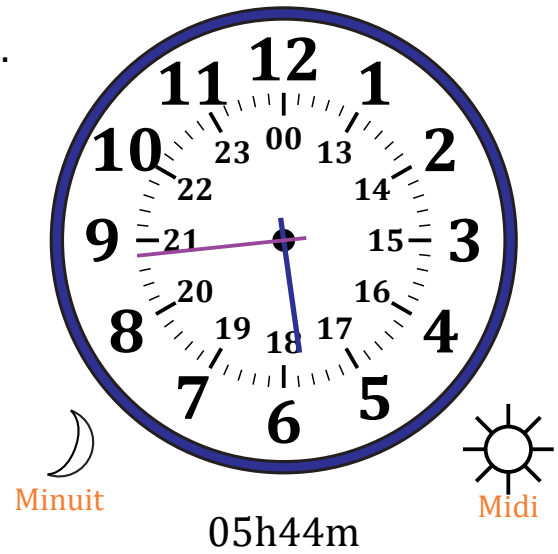

# Place d'Aiguilles sur Une Horloge Analogique (I)

Nom: \_\_\_\_\_

Date: \_\_\_\_\_

Placer les aiguilles de l'horloge pour qu'elles montrent le temps indiqué.

1.

2.

3.

4.

# Place d'Aiguilles sur Une Horloge Analogique (I) Solutions

Nom: \_\_\_\_\_

Date: \_\_\_\_\_

Placer les aiguilles de l'horloge pour qu'elles montrent le temps indiqué.

1.

2.

3.

4.