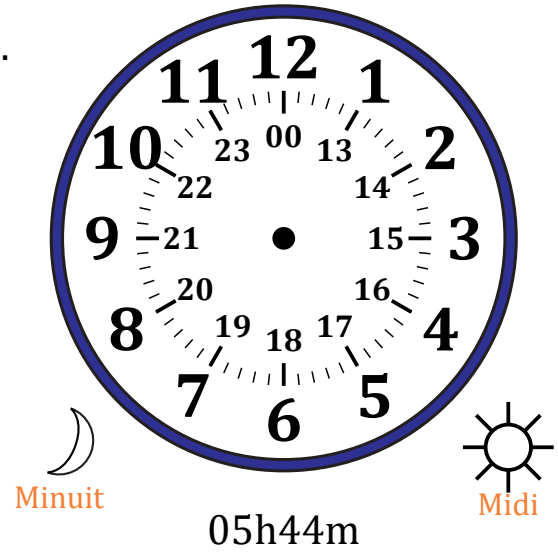

# Place d'Aiguilles sur Une Horloge Analogique (I)

Nom: \_\_\_\_\_

Date: \_\_\_\_\_

Placer les aiguilles de l'horloge pour qu'elles montrent le temps indiqué.

1.

2.

3.

4.

# Place d'Aiguilles sur Une Horloge Analogique (I) Solutions

Nom: \_\_\_\_\_

Date: \_\_\_\_\_

Placer les aiguilles de l'horloge pour qu'elles montrent le temps indiqué.

1.

2.

3.

4.