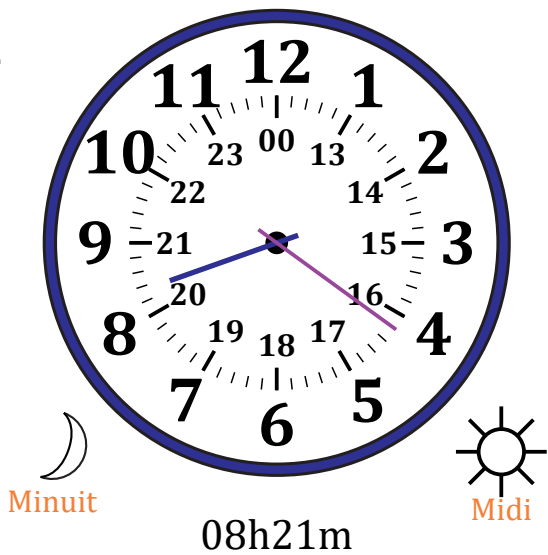

# Place d'Aiguilles sur Une Horloge Analogique (I)

Nom: \_\_\_\_\_

Date: \_\_\_\_\_

Placer les aiguilles de l'horloge pour qu'elles montrent le temps indiqué.

1.

2.

3.

4.

# Place d'Aiguilles sur Une Horloge Analogique (I) Solutions

Nom: \_\_\_\_\_

Date: \_\_\_\_\_

Placer les aiguilles de l'horloge pour qu'elles montrent le temps indiqué.

1.

2.

3.

4.