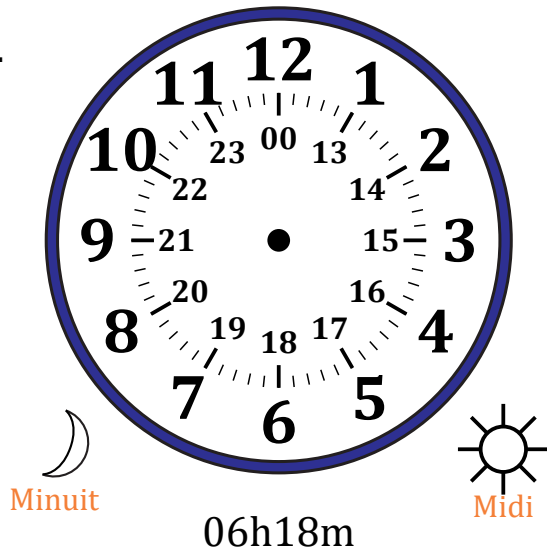

Place d'Aiguilles sur Une Horloge Analogique (D)

Nom: _____

Date: _____

Placer les aiguilles de l'horloge pour qu'elles montrent le temps indiqué.

1.

2.

3.

4.