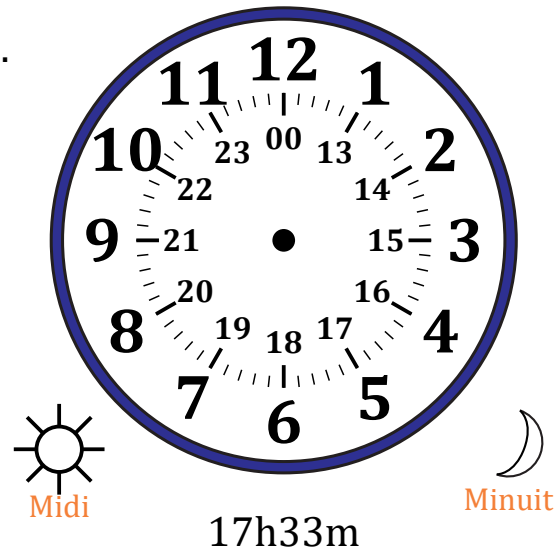

Place d'Aiguilles sur Une Horloge Analogique (D)

Nom: _____

Date: _____

Placer les aiguilles de l'horloge pour qu'elles montrent le temps indiqué.

1.

2.

3.

4.