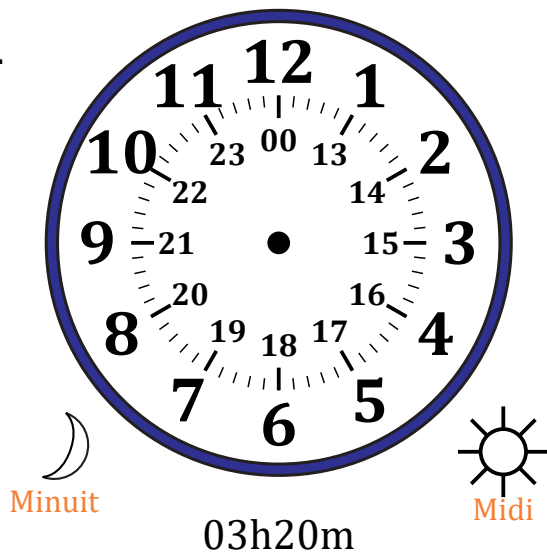

Place d'Aiguilles sur Une Horloge Analogique (D)

Nom: _____

Date: _____

Placer les aiguilles de l'horloge pour qu'elles montrent le temps indiqué.

1.

2.

3.

4.