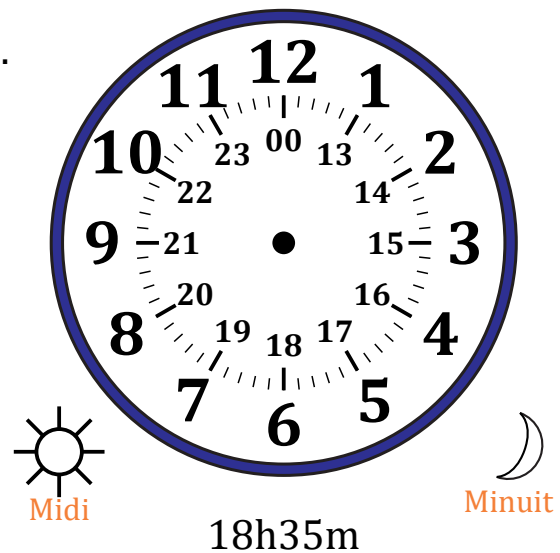

Place d'Aiguilles sur Une Horloge Analogique (D)

Nom: _____

Date: _____

Placer les aiguilles de l'horloge pour qu'elles montrent le temps indiqué.

1.

2.

3.

4.

Place d'Aiguilles sur Une Horloge Analogique (D) Solutions

Nom: _____

Date: _____

Placer les aiguilles de l'horloge pour qu'elles montrent le temps indiqué.

1.

2.

3.

4.