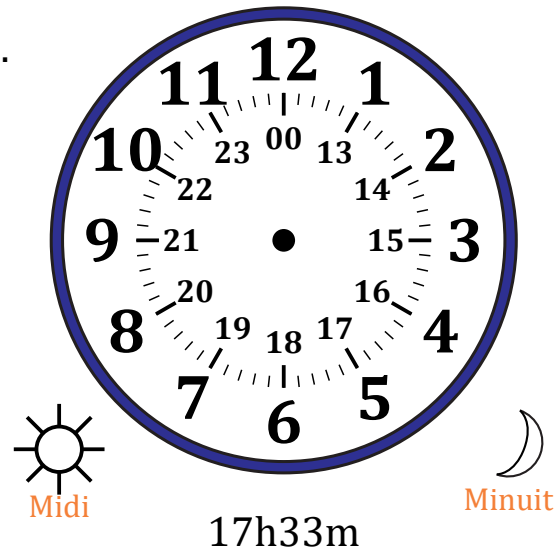

Place d'Aiguilles sur Une Horloge Analogique (D)

Nom: _____

Date: _____

Placer les aiguilles de l'horloge pour qu'elles montrent le temps indiqué.

1.

2.

3.

4.

Place d'Aiguilles sur Une Horloge Analogique (D) Solutions

Nom: _____

Date: _____

Placer les aiguilles de l'horloge pour qu'elles montrent le temps indiqué.

1.

2.

3.

4.