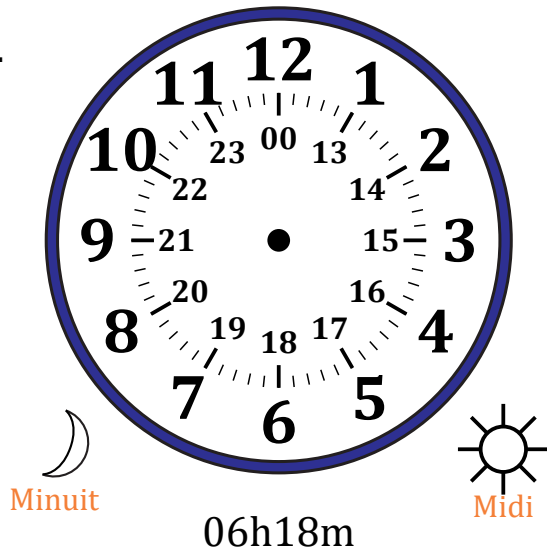

Place d'Aiguilles sur Une Horloge Analogique (D)

Nom: _____

Date: _____

Placer les aiguilles de l'horloge pour qu'elles montrent le temps indiqué.

1.

2.

3.

4.

Place d'Aiguilles sur Une Horloge Analogique (D) Solutions

Nom: _____

Date: _____

Placer les aiguilles de l'horloge pour qu'elles montrent le temps indiqué.

1.

2.

3.

4.