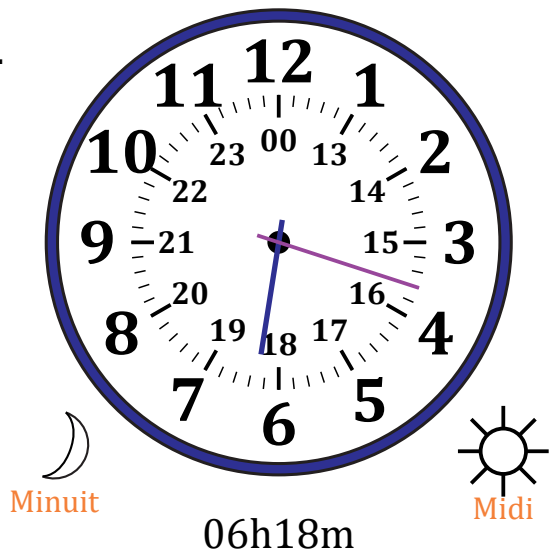

Place d'Aiguilles sur Une Horloge Analogique (D)

Nom: _____

Date: _____

Placer les aiguilles de l'horloge pour qu'elles montrent le temps indiqué.

1.

2.

3.

4.

Place d'Aiguilles sur Une Horloge Analogique (D) Solutions

Nom: _____

Date: _____

Placer les aiguilles de l'horloge pour qu'elles montrent le temps indiqué.

1.

2.

3.

4.