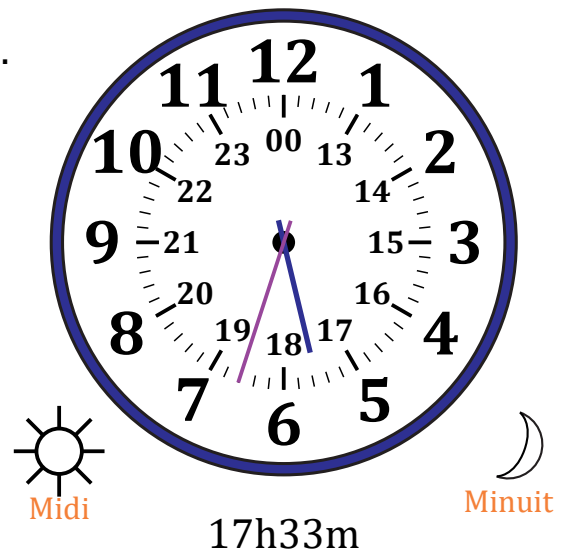

Place d'Aiguilles sur Une Horloge Analogique (D)

Nom: _____

Date: _____

Placer les aiguilles de l'horloge pour qu'elles montrent le temps indiqué.

1.

2.

3.

4.

Place d'Aiguilles sur Une Horloge Analogique (D) Solutions

Nom: _____

Date: _____

Placer les aiguilles de l'horloge pour qu'elles montrent le temps indiqué.

1.

2.

3.

4.