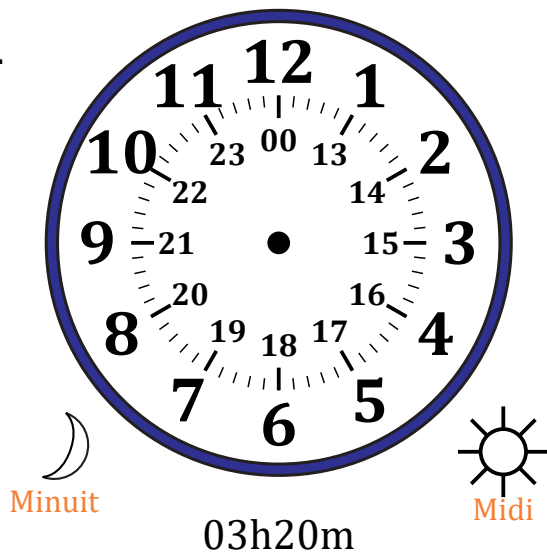

Place d'Aiguilles sur Une Horloge Analogique (D)

Nom: _____

Date: _____

Placer les aiguilles de l'horloge pour qu'elles montrent le temps indiqué.

1.

2.

3.

4.

Place d'Aiguilles sur Une Horloge Analogique (D) Solutions

Nom: _____

Date: _____

Placer les aiguilles de l'horloge pour qu'elles montrent le temps indiqué.

1.

2.

3.

4.