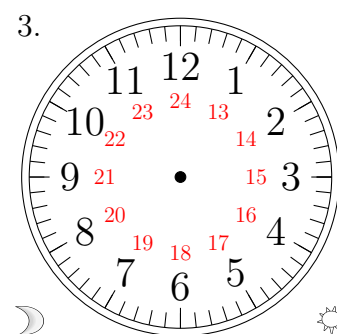

Place d'Aiguilles sur une Horloge Analogique (B)

Placer les aiguilles de l'horloge pour qu'elles montrent le temps indiqué.

07:30:30

04:00:00

05:00:30

03:00:00

23:30:30

13:30:00

11:00:30

14:00:00

17:00:00

20:30:00

16:30:30

10:30:30