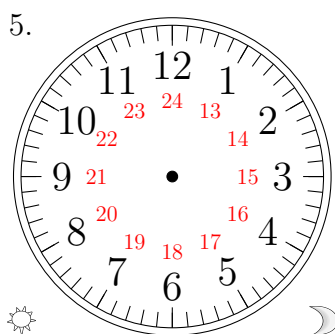

Place d'Aiguilles sur une Horloge Analogique (B)

Placer les aiguilles de l'horloge pour qu'elles montrent le temps indiqué.

07:30:30

04:00:00

05:00:30

03:00:00

23:30:30

13:30:00

11:00:30

14:00:00

17:00:00

20:30:00

16:30:30

10:30:30