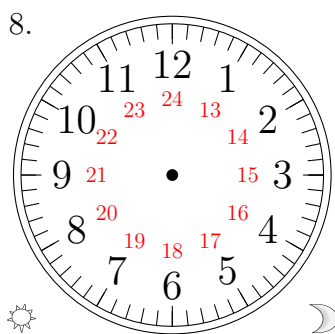

Place d'Aiguilles sur une Horloge Analogique (B)

Placer les aiguilles de l'horloge pour qu'elles montrent le temps indiqué.

07:30:30

04:00:00

05:00:30

03:00:00

23:30:30

13:30:00

11:00:30

14:00:00

17:00:00

20:30:00

16:30:30

10:30:30