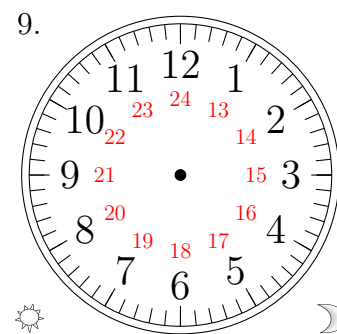

Place d'Aiguilles sur une Horloge Analogique (B)

Placer les aiguilles de l'horloge pour qu'elles montrent le temps indiqué.

07:30:30

04:00:00

05:00:30

03:00:00

23:30:30

13:30:00

11:00:30

14:00:00

17:00:00

20:30:00

16:30:30

10:30:30