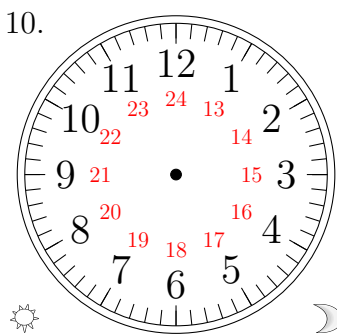

Place d'Aiguilles sur une Horloge Analogique (B)

Placer les aiguilles de l'horloge pour qu'elles montrent le temps indiqué.

07:30:30

04:00:00

05:00:30

03:00:00

23:30:30

13:30:00

11:00:30

14:00:00

17:00:00

20:30:00

16:30:30

10:30:30