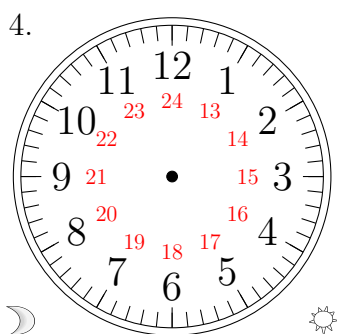

Place d'Aiguilles sur une Horloge Analogique (B)

Placer les aiguilles de l'horloge pour qu'elles montrent le temps indiqué.

07:30:30

04:00:00

05:00:30

03:00:00

23:30:30

13:30:00

11:00:30

14:00:00

17:00:00

20:30:00

16:30:30

10:30:30