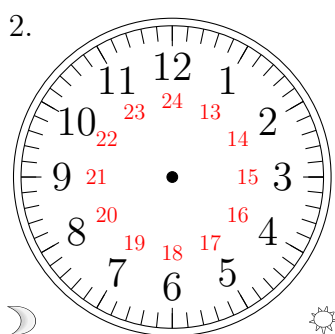

Place d'Aiguilles sur une Horloge Analogique (B)

Placer les aiguilles de l'horloge pour qu'elles montrent le temps indiqué.

07:30:30

04:00:00

05:00:30

03:00:00

23:30:30

13:30:00

11:00:30

14:00:00

17:00:00

20:30:00

16:30:30

10:30:30