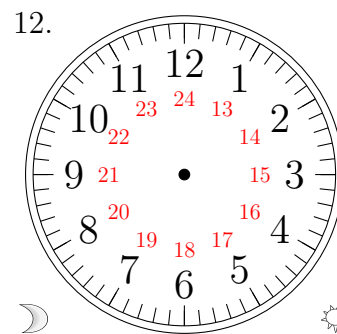

Place d'Aiguilles sur une Horloge Analogique (B)

Placer les aiguilles de l'horloge pour qu'elles montrent le temps indiqué.

07:30:30

04:00:00

05:00:30

03:00:00

23:30:30

13:30:00

11:00:30

14:00:00

17:00:00

20:30:00

16:30:30

10:30:30