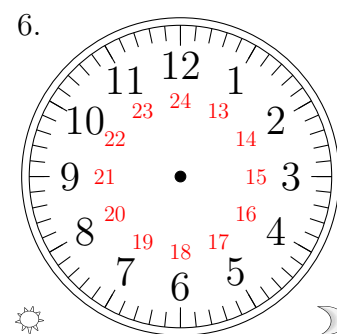

Place d'Aiguilles sur une Horloge Analogique (B)

Placer les aiguilles de l'horloge pour qu'elles montrent le temps indiqué.

07:30:30

04:00:00

05:00:30

03:00:00

23:30:30

13:30:00

11:00:30

14:00:00

17:00:00

20:30:00

16:30:30

10:30:30