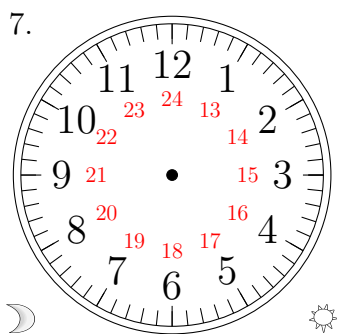

Place d'Aiguilles sur une Horloge Analogique (B)

Placer les aiguilles de l'horloge pour qu'elles montrent le temps indiqué.

07:30:30

04:00:00

05:00:30

03:00:00

23:30:30

13:30:00

11:00:30

14:00:00

17:00:00

20:30:00

16:30:30

10:30:30