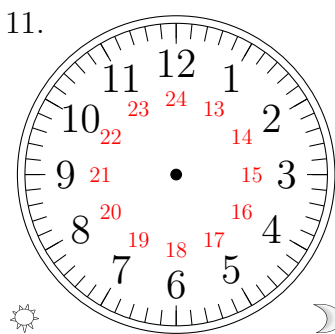

Place d'Aiguilles sur une Horloge Analogique (B)

Placer les aiguilles de l'horloge pour qu'elles montrent le temps indiqué.

07:30:30

04:00:00

05:00:30

03:00:00

23:30:30

13:30:00

11:00:30

14:00:00

17:00:00

20:30:00

16:30:30

10:30:30