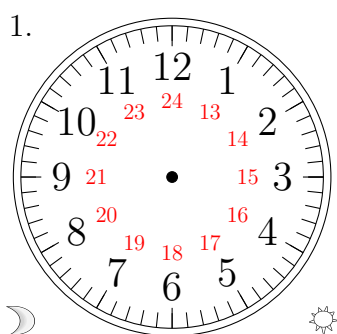

Place d'Aiguilles sur une Horloge Analogique (B)

Placer les aiguilles de l'horloge pour qu'elles montrent le temps indiqué.

07:30:30

04:00:00

05:00:30

03:00:00

23:30:30

13:30:00

11:00:30

14:00:00

17:00:00

20:30:00

16:30:30

10:30:30