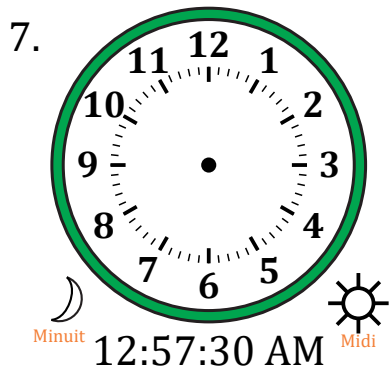

Place d'Aiguilles sur Une Horloge Analogique (H)

Nom: _____

Date: _____

Placer les aiguilles de l'horloge pour qu'elles montrent le temps indiqué.

Place d'Aiguilles sur Une Horloge Analogique (H) Solutions

Nom: _____

Date: _____

Placer les aiguilles de l'horloge pour qu'elles montrent le temps indiqué.