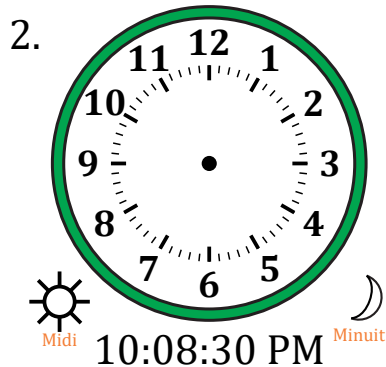

Place d'Aiguilles sur Une Horloge Analogique (H)

Nom: _____

Date: _____

Placer les aiguilles de l'horloge pour qu'elles montrent le temps indiqué.

Place d'Aiguilles sur Une Horloge Analogique (H) Solutions

Nom: _____

Date: _____

Placer les aiguilles de l'horloge pour qu'elles montrent le temps indiqué.