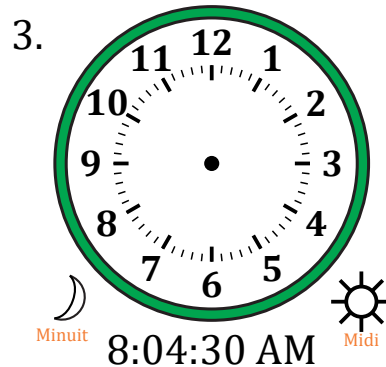

Place d'Aiguilles sur Une Horloge Analogique (H)

Nom: _____

Date: _____

Placer les aiguilles de l'horloge pour qu'elles montrent le temps indiqué.

Place d'Aiguilles sur Une Horloge Analogique (H) Solutions

Nom: _____

Date: _____

Placer les aiguilles de l'horloge pour qu'elles montrent le temps indiqué.