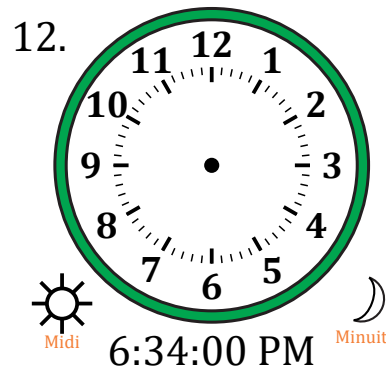

Place d'Aiguilles sur Une Horloge Analogique (H)

Nom: _____

Date: _____

Placer les aiguilles de l'horloge pour qu'elles montrent le temps indiqué.

Place d'Aiguilles sur Une Horloge Analogique (H) Solutions

Nom: _____

Date: _____

Placer les aiguilles de l'horloge pour qu'elles montrent le temps indiqué.