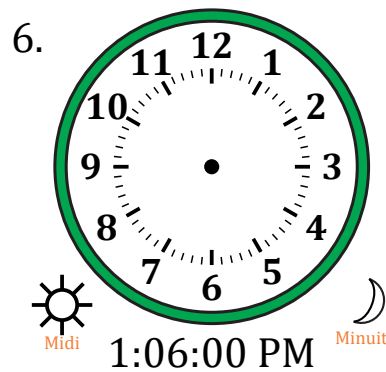

Place d'Aiguilles sur Une Horloge Analogique (H)

Nom: _____

Date: _____

Placer les aiguilles de l'horloge pour qu'elles montrent le temps indiqué.

Place d'Aiguilles sur Une Horloge Analogique (H) Solutions

Nom: _____

Date: _____

Placer les aiguilles de l'horloge pour qu'elles montrent le temps indiqué.