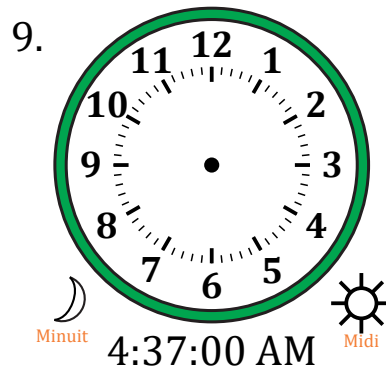

Place d'Aiguilles sur Une Horloge Analogique (H)

Nom: _____

Date: _____

Placer les aiguilles de l'horloge pour qu'elles montrent le temps indiqué.

Place d'Aiguilles sur Une Horloge Analogique (H) Solutions

Nom: _____

Date: _____

Placer les aiguilles de l'horloge pour qu'elles montrent le temps indiqué.