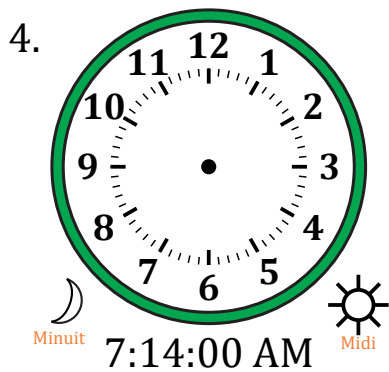

Place d'Aiguilles sur Une Horloge Analogique (H)

Nom: _____

Date: _____

Placer les aiguilles de l'horloge pour qu'elles montrent le temps indiqué.

Place d'Aiguilles sur Une Horloge Analogique (H) Solutions

Nom: _____

Date: _____

Placer les aiguilles de l'horloge pour qu'elles montrent le temps indiqué.