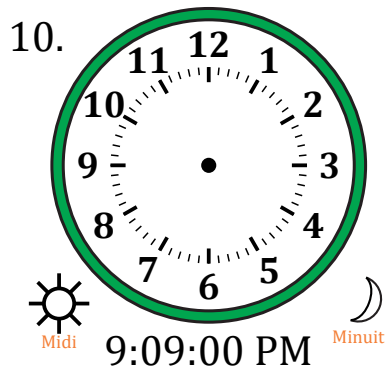

Place d'Aiguilles sur Une Horloge Analogique (H)

Nom: _____

Date: _____

Placer les aiguilles de l'horloge pour qu'elles montrent le temps indiqué.

Place d'Aiguilles sur Une Horloge Analogique (H) Solutions

Nom: _____

Date: _____

Placer les aiguilles de l'horloge pour qu'elles montrent le temps indiqué.