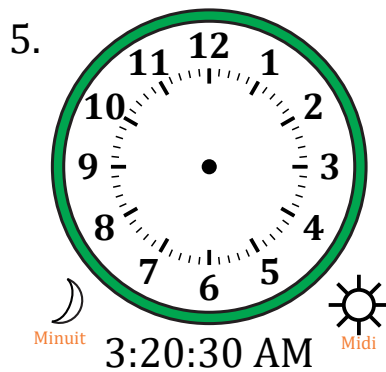

Place d'Aiguilles sur Une Horloge Analogique (H)

Nom: _____

Date: _____

Placer les aiguilles de l'horloge pour qu'elles montrent le temps indiqué.

Place d'Aiguilles sur Une Horloge Analogique (H) Solutions

Nom: _____

Date: _____

Placer les aiguilles de l'horloge pour qu'elles montrent le temps indiqué.