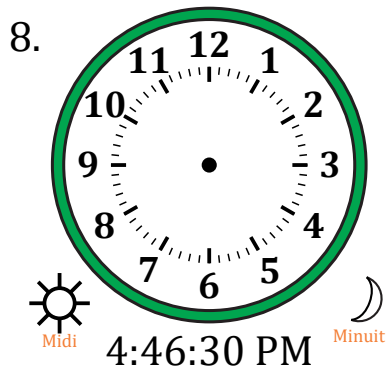

Place d'Aiguilles sur Une Horloge Analogique (H)

Nom: _____

Date: _____

Placer les aiguilles de l'horloge pour qu'elles montrent le temps indiqué.

Place d'Aiguilles sur Une Horloge Analogique (H) Solutions

Nom: _____

Date: _____

Placer les aiguilles de l'horloge pour qu'elles montrent le temps indiqué.