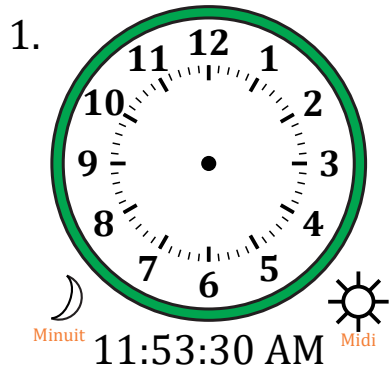

Place d'Aiguilles sur Une Horloge Analogique (H)

Nom: _____

Date: _____

Placer les aiguilles de l'horloge pour qu'elles montrent le temps indiqué.

Place d'Aiguilles sur Une Horloge Analogique (H) Solutions

Nom: _____

Date: _____

Placer les aiguilles de l'horloge pour qu'elles montrent le temps indiqué.