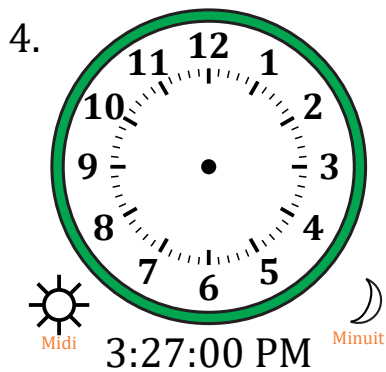

Place d'Aiguilles sur Une Horloge Analogique (H)

Nom: _____

Date: _____

Placer les aiguilles de l'horloge pour qu'elles montrent le temps indiqué.

Place d'Aiguilles sur Une Horloge Analogique (H) Solutions

Nom: _____

Date: _____

Placer les aiguilles de l'horloge pour qu'elles montrent le temps indiqué.