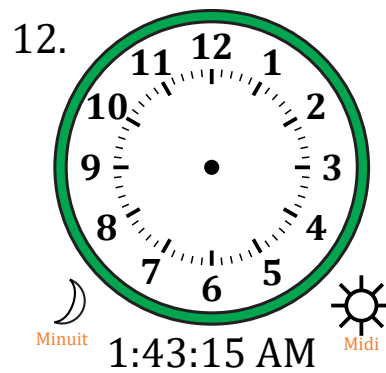

Place d'Aiguilles sur Une Horloge Analogique (H)

Nom: _____

Date: _____

Placer les aiguilles de l'horloge pour qu'elles montrent le temps indiqué.

Place d'Aiguilles sur Une Horloge Analogique (H) Solutions

Nom: _____

Date: _____

Placer les aiguilles de l'horloge pour qu'elles montrent le temps indiqué.