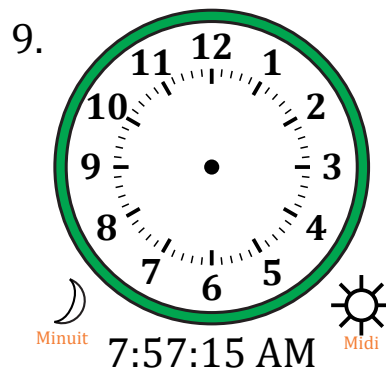

Place d'Aiguilles sur Une Horloge Analogique (H)

Nom: _____

Date: _____

Placer les aiguilles de l'horloge pour qu'elles montrent le temps indiqué.

Place d'Aiguilles sur Une Horloge Analogique (H) Solutions

Nom: _____

Date: _____

Placer les aiguilles de l'horloge pour qu'elles montrent le temps indiqué.