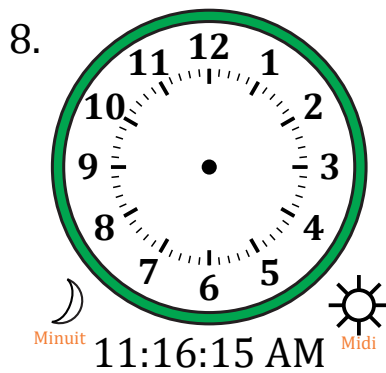

Place d'Aiguilles sur Une Horloge Analogique (H)

Nom: _____

Date: _____

Placer les aiguilles de l'horloge pour qu'elles montrent le temps indiqué.

Place d'Aiguilles sur Une Horloge Analogique (H) Solutions

Nom: _____

Date: _____

Placer les aiguilles de l'horloge pour qu'elles montrent le temps indiqué.