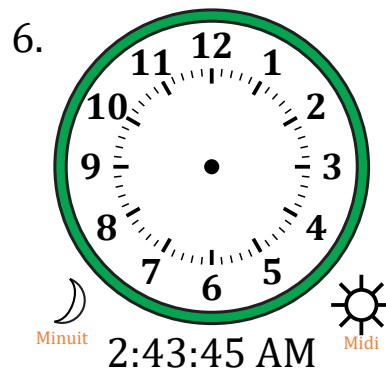

Place d'Aiguilles sur Une Horloge Analogique (H)

Nom: _____

Date: _____

Placer les aiguilles de l'horloge pour qu'elles montrent le temps indiqué.

Place d'Aiguilles sur Une Horloge Analogique (H) Solutions

Nom: _____

Date: _____

Placer les aiguilles de l'horloge pour qu'elles montrent le temps indiqué.