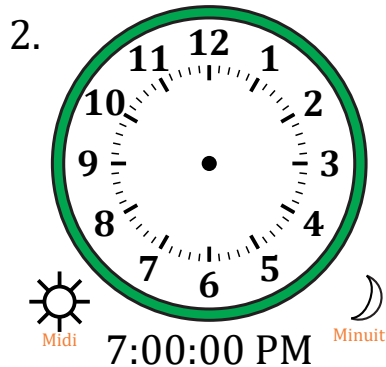

Place d'Aiguilles sur Une Horloge Analogique (H)

Nom: _____

Date: _____

Placer les aiguilles de l'horloge pour qu'elles montrent le temps indiqué.

Place d'Aiguilles sur Une Horloge Analogique (H) Solutions

Nom: _____

Date: _____

Placer les aiguilles de l'horloge pour qu'elles montrent le temps indiqué.