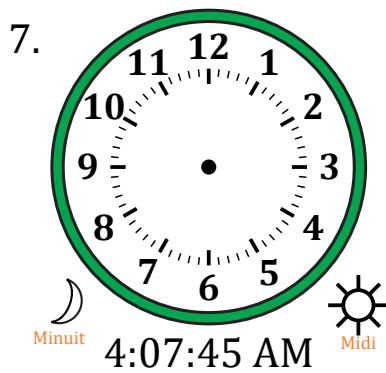

Place d'Aiguilles sur Une Horloge Analogique (H)

Nom: _____

Date: _____

Placer les aiguilles de l'horloge pour qu'elles montrent le temps indiqué.

Place d'Aiguilles sur Une Horloge Analogique (H) Solutions

Nom: _____

Date: _____

Placer les aiguilles de l'horloge pour qu'elles montrent le temps indiqué.