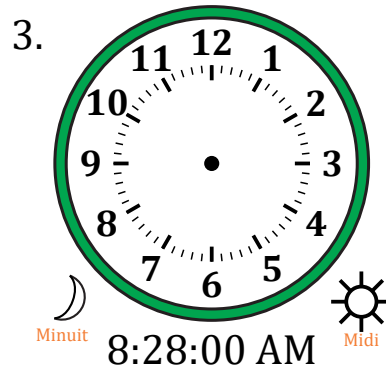

Place d'Aiguilles sur Une Horloge Analogique (H)

Nom: _____

Date: _____

Placer les aiguilles de l'horloge pour qu'elles montrent le temps indiqué.

Place d'Aiguilles sur Une Horloge Analogique (H) Solutions

Nom: _____

Date: _____

Placer les aiguilles de l'horloge pour qu'elles montrent le temps indiqué.