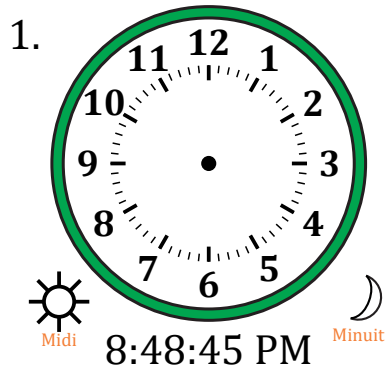

Place d'Aiguilles sur Une Horloge Analogique (H)

Nom: _____

Date: _____

Placer les aiguilles de l'horloge pour qu'elles montrent le temps indiqué.

Place d'Aiguilles sur Une Horloge Analogique (H) Solutions

Nom: _____

Date: _____

Placer les aiguilles de l'horloge pour qu'elles montrent le temps indiqué.