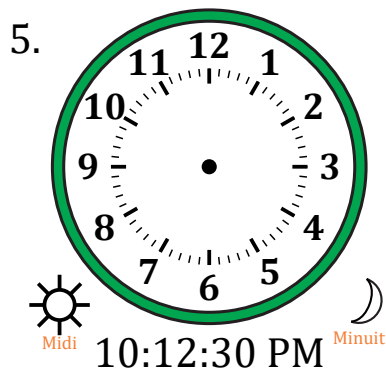

Place d'Aiguilles sur Une Horloge Analogique (H)

Nom: _____

Date: _____

Placer les aiguilles de l'horloge pour qu'elles montrent le temps indiqué.

Place d'Aiguilles sur Une Horloge Analogique (H) Solutions

Nom: _____

Date: _____

Placer les aiguilles de l'horloge pour qu'elles montrent le temps indiqué.