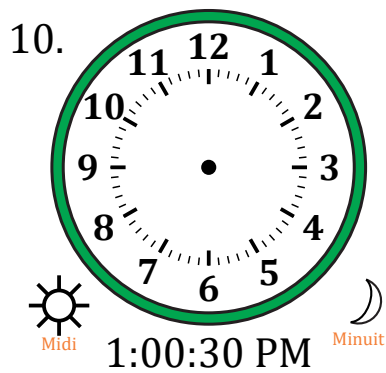

Place d'Aiguilles sur Une Horloge Analogique (H)

Nom: _____

Date: _____

Placer les aiguilles de l'horloge pour qu'elles montrent le temps indiqué.

Place d'Aiguilles sur Une Horloge Analogique (H) Solutions

Nom: _____

Date: _____

Placer les aiguilles de l'horloge pour qu'elles montrent le temps indiqué.