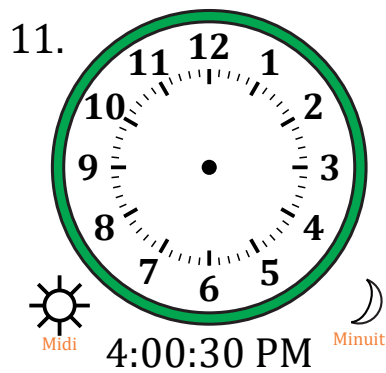

Place d'Aiguilles sur Une Horloge Analogique (H)

Nom: _____

Date: _____

Placer les aiguilles de l'horloge pour qu'elles montrent le temps indiqué.

Place d'Aiguilles sur Une Horloge Analogique (H) Solutions

Nom: _____

Date: _____

Placer les aiguilles de l'horloge pour qu'elles montrent le temps indiqué.