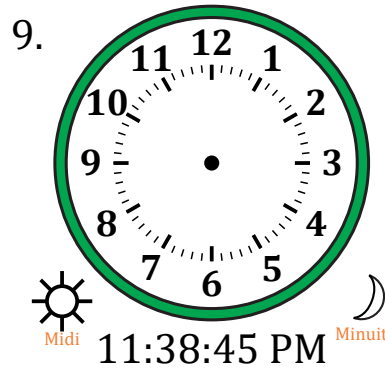

# Place d'Aiguilles sur Une Horloge Analogique (C)

Nom: \_\_\_\_\_

Date: \_\_\_\_\_

Placer les aiguilles de l'horloge pour qu'elles montrent le temps indiqué.

# Place d'Aiguilles sur Une Horloge Analogique (C) Solutions

Nom: \_\_\_\_\_

Date: \_\_\_\_\_

Placer les aiguilles de l'horloge pour qu'elles montrent le temps indiqué.