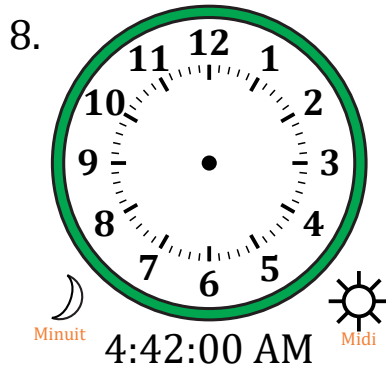

# Place d'Aiguilles sur Une Horloge Analogique (C)

Nom: \_\_\_\_\_

Date: \_\_\_\_\_

Placer les aiguilles de l'horloge pour qu'elles montrent le temps indiqué.

# Place d'Aiguilles sur Une Horloge Analogique (C) Solutions

Nom: \_\_\_\_\_

Date: \_\_\_\_\_

Placer les aiguilles de l'horloge pour qu'elles montrent le temps indiqué.