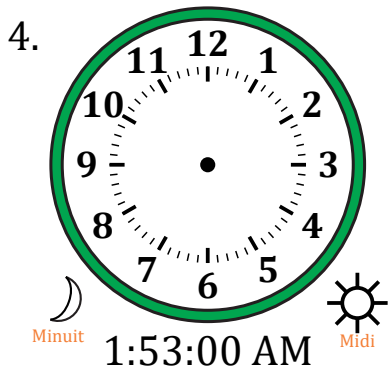

# Place d'Aiguilles sur Une Horloge Analogique (C)

Nom: \_\_\_\_\_

Date: \_\_\_\_\_

Placer les aiguilles de l'horloge pour qu'elles montrent le temps indiqué.

# Place d'Aiguilles sur Une Horloge Analogique (C) Solutions

Nom: \_\_\_\_\_

Date: \_\_\_\_\_

Placer les aiguilles de l'horloge pour qu'elles montrent le temps indiqué.