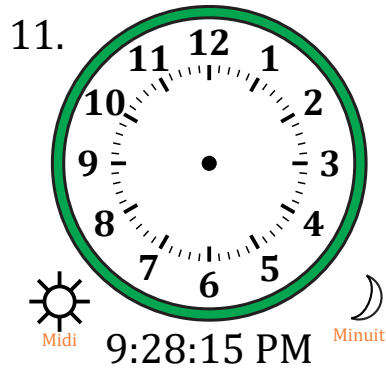

# Place d'Aiguilles sur Une Horloge Analogique (C)

Nom: \_\_\_\_\_

Date: \_\_\_\_\_

Placer les aiguilles de l'horloge pour qu'elles montrent le temps indiqué.

# Place d'Aiguilles sur Une Horloge Analogique (C) Solutions

Nom: \_\_\_\_\_

Date: \_\_\_\_\_

Placer les aiguilles de l'horloge pour qu'elles montrent le temps indiqué.