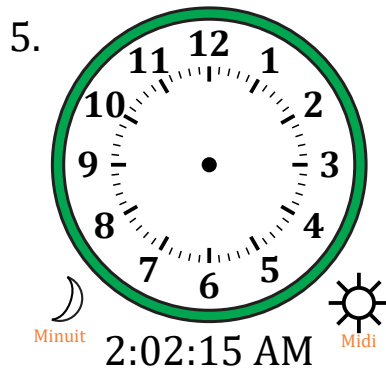

# Place d'Aiguilles sur Une Horloge Analogique (C)

Nom: \_\_\_\_\_

Date: \_\_\_\_\_

Placer les aiguilles de l'horloge pour qu'elles montrent le temps indiqué.

# Place d'Aiguilles sur Une Horloge Analogique (C) Solutions

Nom: \_\_\_\_\_

Date: \_\_\_\_\_

Placer les aiguilles de l'horloge pour qu'elles montrent le temps indiqué.