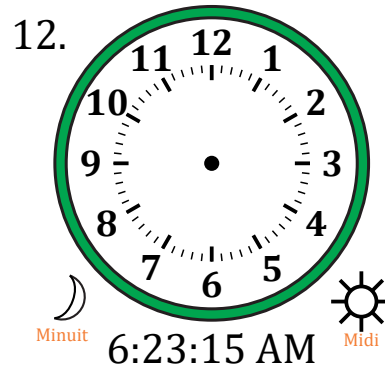

# Place d'Aiguilles sur Une Horloge Analogique (C)

Nom: \_\_\_\_\_

Date: \_\_\_\_\_

Placer les aiguilles de l'horloge pour qu'elles montrent le temps indiqué.

# Place d'Aiguilles sur Une Horloge Analogique (C) Solutions

Nom: \_\_\_\_\_

Date: \_\_\_\_\_

Placer les aiguilles de l'horloge pour qu'elles montrent le temps indiqué.