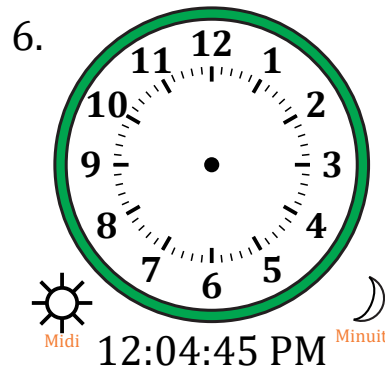

# Place d'Aiguilles sur Une Horloge Analogique (C)

Nom: \_\_\_\_\_

Date: \_\_\_\_\_

Placer les aiguilles de l'horloge pour qu'elles montrent le temps indiqué.

# Place d'Aiguilles sur Une Horloge Analogique (C) Solutions

Nom: \_\_\_\_\_

Date: \_\_\_\_\_

Placer les aiguilles de l'horloge pour qu'elles montrent le temps indiqué.