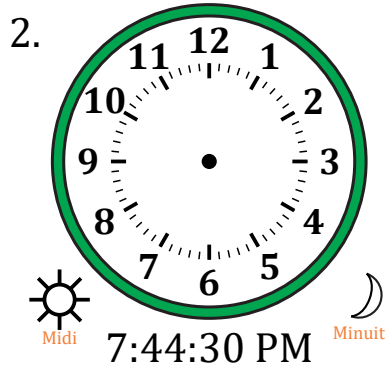

# Place d'Aiguilles sur Une Horloge Analogique (C)

Nom: \_\_\_\_\_

Date: \_\_\_\_\_

Placer les aiguilles de l'horloge pour qu'elles montrent le temps indiqué.

# Place d'Aiguilles sur Une Horloge Analogique (C) Solutions

Nom: \_\_\_\_\_

Date: \_\_\_\_\_

Placer les aiguilles de l'horloge pour qu'elles montrent le temps indiqué.