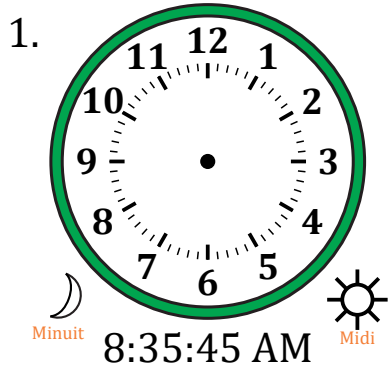

# Place d'Aiguilles sur Une Horloge Analogique (C)

Nom: \_\_\_\_\_

Date: \_\_\_\_\_

Placer les aiguilles de l'horloge pour qu'elles montrent le temps indiqué.

# Place d'Aiguilles sur Une Horloge Analogique (C) Solutions

Nom: \_\_\_\_\_

Date: \_\_\_\_\_

Placer les aiguilles de l'horloge pour qu'elles montrent le temps indiqué.