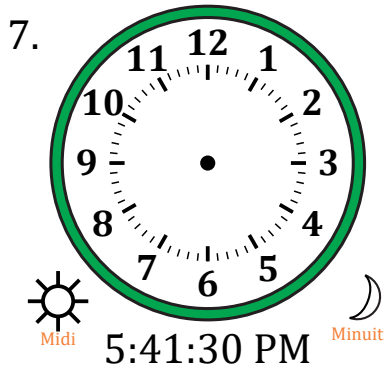

# Place d'Aiguilles sur Une Horloge Analogique (C)

Nom: \_\_\_\_\_

Date: \_\_\_\_\_

Placer les aiguilles de l'horloge pour qu'elles montrent le temps indiqué.

# Place d'Aiguilles sur Une Horloge Analogique (C) Solutions

Nom: \_\_\_\_\_

Date: \_\_\_\_\_

Placer les aiguilles de l'horloge pour qu'elles montrent le temps indiqué.