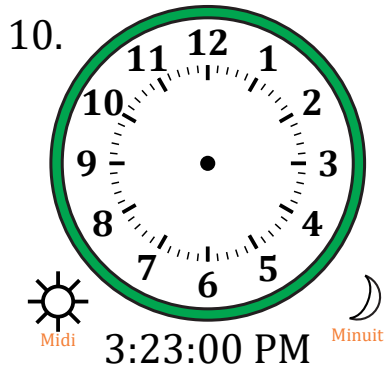

# Place d'Aiguilles sur Une Horloge Analogique (C)

Nom: \_\_\_\_\_

Date: \_\_\_\_\_

Placer les aiguilles de l'horloge pour qu'elles montrent le temps indiqué.

# Place d'Aiguilles sur Une Horloge Analogique (C) Solutions

Nom: \_\_\_\_\_

Date: \_\_\_\_\_

Placer les aiguilles de l'horloge pour qu'elles montrent le temps indiqué.