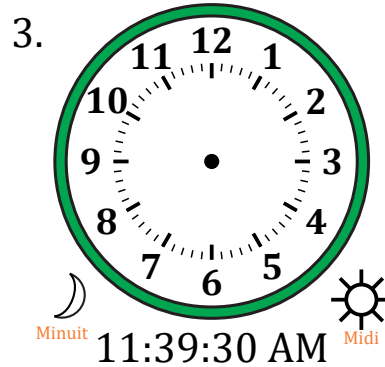

# Place d'Aiguilles sur Une Horloge Analogique (C)

Nom: \_\_\_\_\_

Date: \_\_\_\_\_

Placer les aiguilles de l'horloge pour qu'elles montrent le temps indiqué.

# Place d'Aiguilles sur Une Horloge Analogique (C) Solutions

Nom: \_\_\_\_\_

Date: \_\_\_\_\_

Placer les aiguilles de l'horloge pour qu'elles montrent le temps indiqué.