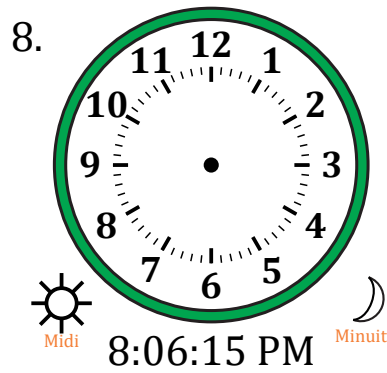

Place d'Aiguilles sur Une Horloge Analogique (B)

Nom: _____

Date: _____

Placer les aiguilles de l'horloge pour qu'elles montrent le temps indiqué.

Place d'Aiguilles sur Une Horloge Analogique (B) Solutions

Nom: _____

Date: _____

Placer les aiguilles de l'horloge pour qu'elles montrent le temps indiqué.