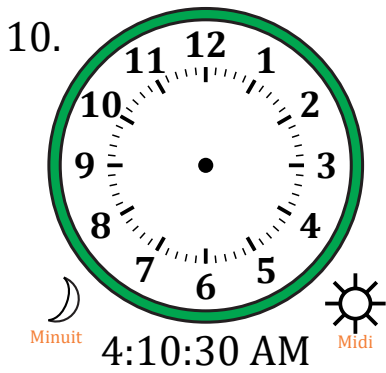

Place d'Aiguilles sur Une Horloge Analogique (B)

Nom: _____

Date: _____

Placer les aiguilles de l'horloge pour qu'elles montrent le temps indiqué.

Place d'Aiguilles sur Une Horloge Analogique (B) Solutions

Nom: _____

Date: _____

Placer les aiguilles de l'horloge pour qu'elles montrent le temps indiqué.