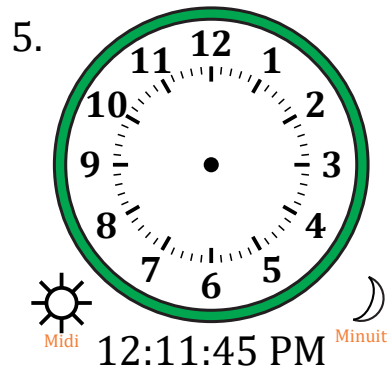

Place d'Aiguilles sur Une Horloge Analogique (B)

Nom: _____

Date: _____

Placer les aiguilles de l'horloge pour qu'elles montrent le temps indiqué.

Place d'Aiguilles sur Une Horloge Analogique (B) Solutions

Nom: _____

Date: _____

Placer les aiguilles de l'horloge pour qu'elles montrent le temps indiqué.