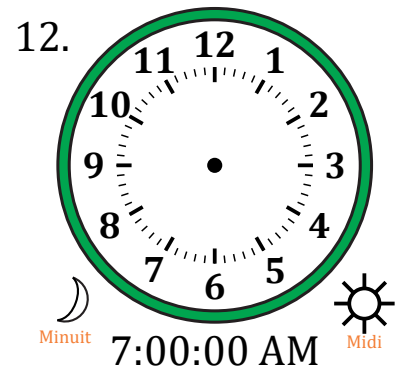

Place d'Aiguilles sur Une Horloge Analogique (B)

Nom: _____

Date: _____

Placer les aiguilles de l'horloge pour qu'elles montrent le temps indiqué.

Place d'Aiguilles sur Une Horloge Analogique (B) Solutions

Nom: _____

Date: _____

Placer les aiguilles de l'horloge pour qu'elles montrent le temps indiqué.