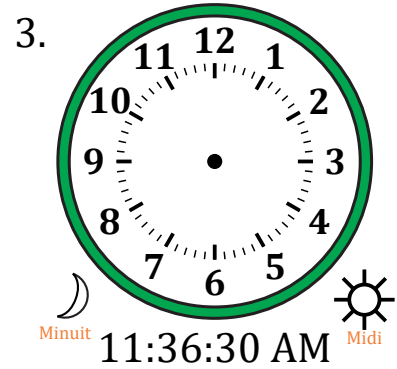

Place d'Aiguilles sur Une Horloge Analogique (B)

Nom: _____

Date: _____

Placer les aiguilles de l'horloge pour qu'elles montrent le temps indiqué.

Place d'Aiguilles sur Une Horloge Analogique (B) Solutions

Nom: _____

Date: _____

Placer les aiguilles de l'horloge pour qu'elles montrent le temps indiqué.