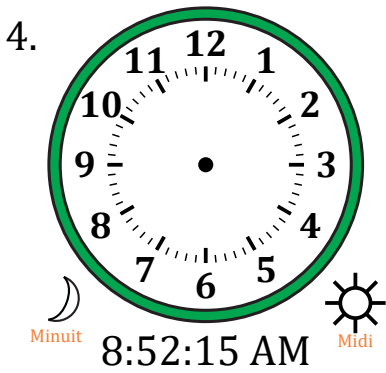

Place d'Aiguilles sur Une Horloge Analogique (B)

Nom: _____

Date: _____

Placer les aiguilles de l'horloge pour qu'elles montrent le temps indiqué.

Place d'Aiguilles sur Une Horloge Analogique (B) Solutions

Nom: _____

Date: _____

Placer les aiguilles de l'horloge pour qu'elles montrent le temps indiqué.