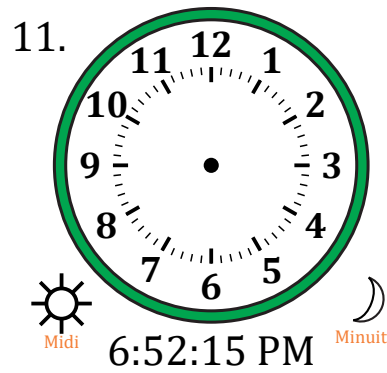

Place d'Aiguilles sur Une Horloge Analogique (B)

Nom: _____

Date: _____

Placer les aiguilles de l'horloge pour qu'elles montrent le temps indiqué.

Place d'Aiguilles sur Une Horloge Analogique (B) Solutions

Nom: _____

Date: _____

Placer les aiguilles de l'horloge pour qu'elles montrent le temps indiqué.