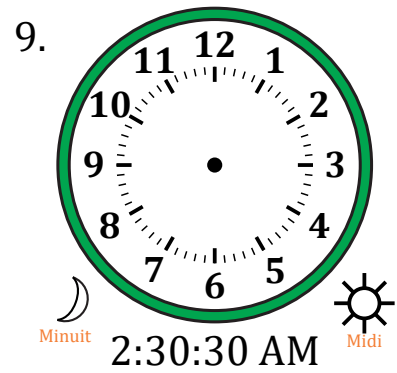

Place d'Aiguilles sur Une Horloge Analogique (B)

Nom: _____

Date: _____

Placer les aiguilles de l'horloge pour qu'elles montrent le temps indiqué.

Place d'Aiguilles sur Une Horloge Analogique (B) Solutions

Nom: _____

Date: _____

Placer les aiguilles de l'horloge pour qu'elles montrent le temps indiqué.