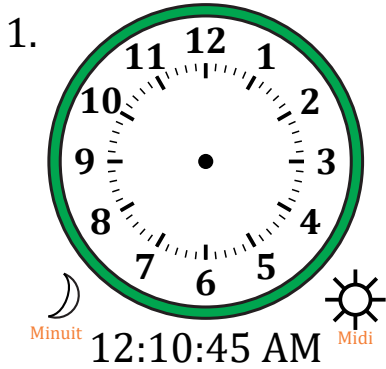

Place d'Aiguilles sur Une Horloge Analogique (B)

Nom: _____

Date: _____

Placer les aiguilles de l'horloge pour qu'elles montrent le temps indiqué.

Place d'Aiguilles sur Une Horloge Analogique (B) Solutions

Nom: _____

Date: _____

Placer les aiguilles de l'horloge pour qu'elles montrent le temps indiqué.