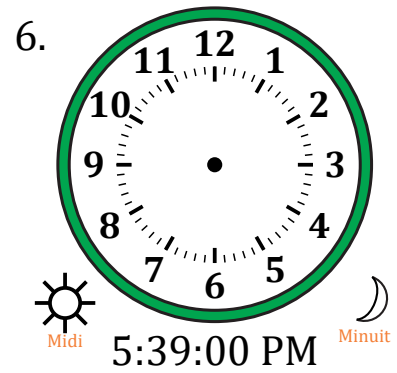

Place d'Aiguilles sur Une Horloge Analogique (B)

Nom: _____

Date: _____

Placer les aiguilles de l'horloge pour qu'elles montrent le temps indiqué.

Place d'Aiguilles sur Une Horloge Analogique (B) Solutions

Nom: _____

Date: _____

Placer les aiguilles de l'horloge pour qu'elles montrent le temps indiqué.