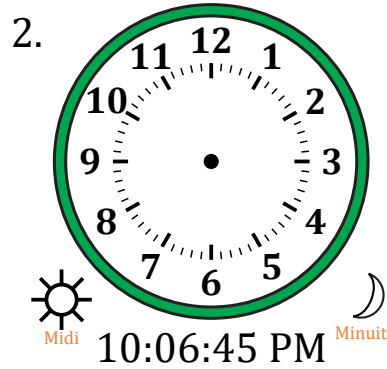

Place d'Aiguilles sur Une Horloge Analogique (B)

Nom: _____

Date: _____

Placer les aiguilles de l'horloge pour qu'elles montrent le temps indiqué.

Place d'Aiguilles sur Une Horloge Analogique (B) Solutions

Nom: _____

Date: _____

Placer les aiguilles de l'horloge pour qu'elles montrent le temps indiqué.