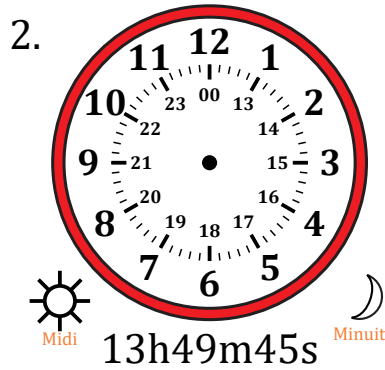

# Place d'Aiguilles sur Une Horloge Analogique (D)

Nom: \_\_\_\_\_

Date: \_\_\_\_\_

Placer les aiguilles de l'horloge pour qu'elles montrent le temps indiqué.

# Place d'Aiguilles sur Une Horloge Analogique (D) Solutions

Nom: \_\_\_\_\_

Date: \_\_\_\_\_

Placer les aiguilles de l'horloge pour qu'elles montrent le temps indiqué.