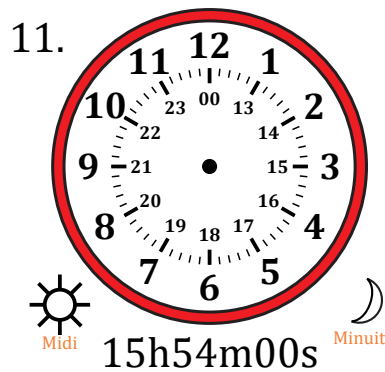

# Place d'Aiguilles sur Une Horloge Analogique (D)

Nom: \_\_\_\_\_

Date: \_\_\_\_\_

Placer les aiguilles de l'horloge pour qu'elles montrent le temps indiqué.

# Place d'Aiguilles sur Une Horloge Analogique (D) Solutions

Nom: \_\_\_\_\_

Date: \_\_\_\_\_

Placer les aiguilles de l'horloge pour qu'elles montrent le temps indiqué.