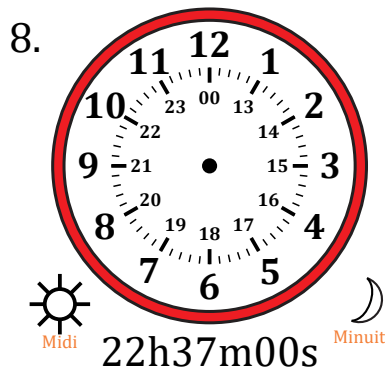

# Place d'Aiguilles sur Une Horloge Analogique (D)

Nom: \_\_\_\_\_

Date: \_\_\_\_\_

Placer les aiguilles de l'horloge pour qu'elles montrent le temps indiqué.

# Place d'Aiguilles sur Une Horloge Analogique (D) Solutions

Nom: \_\_\_\_\_

Date: \_\_\_\_\_

Placer les aiguilles de l'horloge pour qu'elles montrent le temps indiqué.