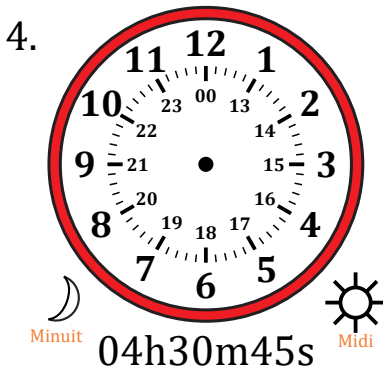

# Place d'Aiguilles sur Une Horloge Analogique (D)

Nom: \_\_\_\_\_

Date: \_\_\_\_\_

Placer les aiguilles de l'horloge pour qu'elles montrent le temps indiqué.

# Place d'Aiguilles sur Une Horloge Analogique (D) Solutions

Nom: \_\_\_\_\_

Date: \_\_\_\_\_

Placer les aiguilles de l'horloge pour qu'elles montrent le temps indiqué.