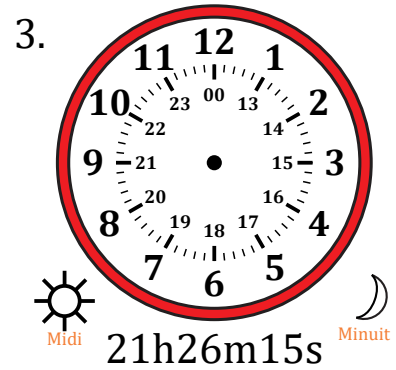

# Place d'Aiguilles sur Une Horloge Analogique (D)

Nom: \_\_\_\_\_

Date: \_\_\_\_\_

Placer les aiguilles de l'horloge pour qu'elles montrent le temps indiqué.

# Place d'Aiguilles sur Une Horloge Analogique (D) Solutions

Nom: \_\_\_\_\_

Date: \_\_\_\_\_

Placer les aiguilles de l'horloge pour qu'elles montrent le temps indiqué.