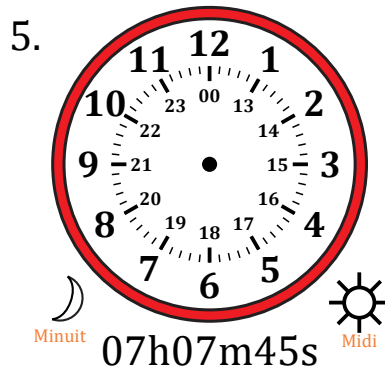

# Place d'Aiguilles sur Une Horloge Analogique (D)

Nom: \_\_\_\_\_

Date: \_\_\_\_\_

Placer les aiguilles de l'horloge pour qu'elles montrent le temps indiqué.

# Place d'Aiguilles sur Une Horloge Analogique (D) Solutions

Nom: \_\_\_\_\_

Date: \_\_\_\_\_

Placer les aiguilles de l'horloge pour qu'elles montrent le temps indiqué.