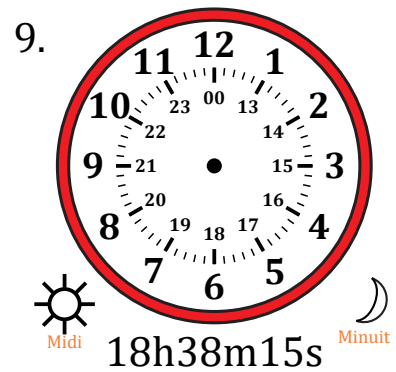

# Place d'Aiguilles sur Une Horloge Analogique (D)

Nom: \_\_\_\_\_

Date: \_\_\_\_\_

Placer les aiguilles de l'horloge pour qu'elles montrent le temps indiqué.

# Place d'Aiguilles sur Une Horloge Analogique (D) Solutions

Nom: \_\_\_\_\_

Date: \_\_\_\_\_

Placer les aiguilles de l'horloge pour qu'elles montrent le temps indiqué.