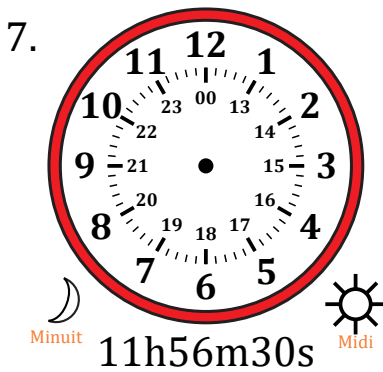

# Place d'Aiguilles sur Une Horloge Analogique (D)

Nom: \_\_\_\_\_

Date: \_\_\_\_\_

Placer les aiguilles de l'horloge pour qu'elles montrent le temps indiqué.

# Place d'Aiguilles sur Une Horloge Analogique (D) Solutions

Nom: \_\_\_\_\_

Date: \_\_\_\_\_

Placer les aiguilles de l'horloge pour qu'elles montrent le temps indiqué.