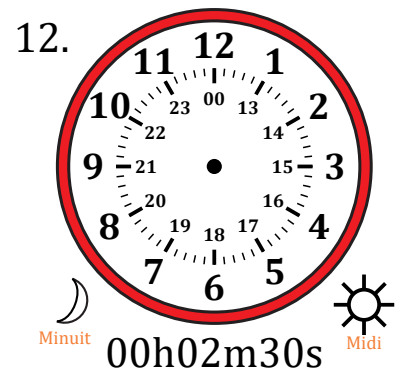

# Place d'Aiguilles sur Une Horloge Analogique (D)

Nom: \_\_\_\_\_

Date: \_\_\_\_\_

Placer les aiguilles de l'horloge pour qu'elles montrent le temps indiqué.

# Place d'Aiguilles sur Une Horloge Analogique (D) Solutions

Nom: \_\_\_\_\_

Date: \_\_\_\_\_

Placer les aiguilles de l'horloge pour qu'elles montrent le temps indiqué.