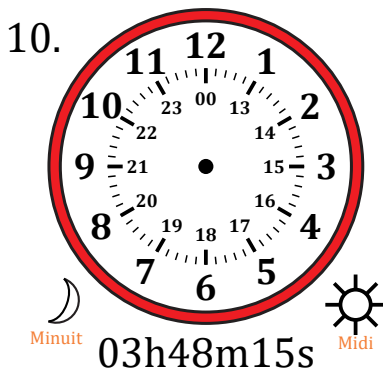

# Place d'Aiguilles sur Une Horloge Analogique (D)

Nom: \_\_\_\_\_

Date: \_\_\_\_\_

Placer les aiguilles de l'horloge pour qu'elles montrent le temps indiqué.

# Place d'Aiguilles sur Une Horloge Analogique (D) Solutions

Nom: \_\_\_\_\_

Date: \_\_\_\_\_

Placer les aiguilles de l'horloge pour qu'elles montrent le temps indiqué.