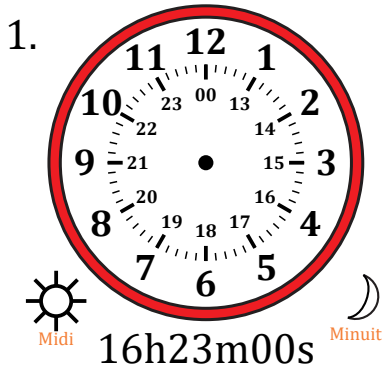

# Place d'Aiguilles sur Une Horloge Analogique (D)

Nom: \_\_\_\_\_

Date: \_\_\_\_\_

Placer les aiguilles de l'horloge pour qu'elles montrent le temps indiqué.

# Place d'Aiguilles sur Une Horloge Analogique (D) Solutions

Nom: \_\_\_\_\_

Date: \_\_\_\_\_

Placer les aiguilles de l'horloge pour qu'elles montrent le temps indiqué.