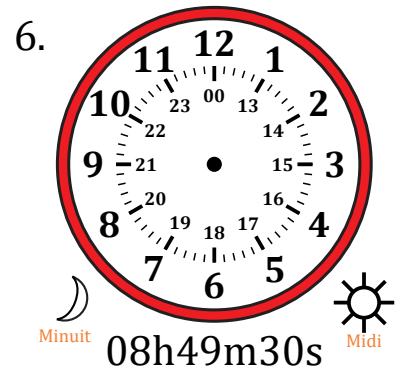

# Place d'Aiguilles sur Une Horloge Analogique (D)

Nom: \_\_\_\_\_

Date: \_\_\_\_\_

Placer les aiguilles de l'horloge pour qu'elles montrent le temps indiqué.

# Place d'Aiguilles sur Une Horloge Analogique (D) Solutions

Nom: \_\_\_\_\_

Date: \_\_\_\_\_

Placer les aiguilles de l'horloge pour qu'elles montrent le temps indiqué.