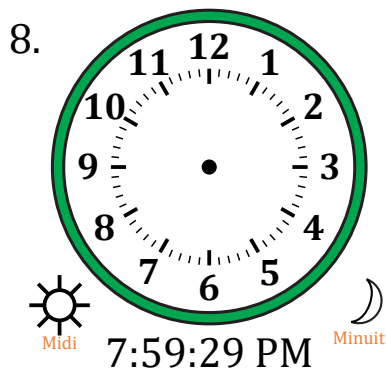

Place d'Aiguilles sur Une Horloge Analogique (I)

Nom: _____

Date: _____

Placer les aiguilles de l'horloge pour qu'elles montrent le temps indiqué.

Place d'Aiguilles sur Une Horloge Analogique (I) Solutions

Nom: _____

Date: _____

Placer les aiguilles de l'horloge pour qu'elles montrent le temps indiqué.