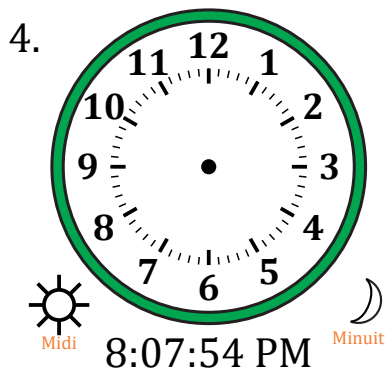

Place d'Aiguilles sur Une Horloge Analogique (I)

Nom: _____

Date: _____

Placer les aiguilles de l'horloge pour qu'elles montrent le temps indiqué.

Place d'Aiguilles sur Une Horloge Analogique (I) Solutions

Nom: _____

Date: _____

Placer les aiguilles de l'horloge pour qu'elles montrent le temps indiqué.