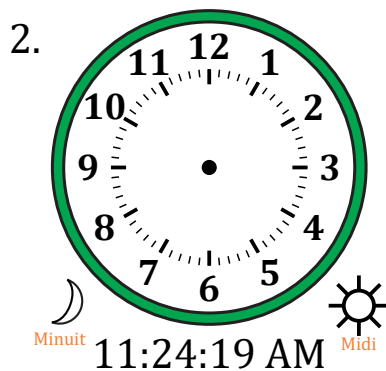

Place d'Aiguilles sur Une Horloge Analogique (I)

Nom: _____

Date: _____

Placer les aiguilles de l'horloge pour qu'elles montrent le temps indiqué.

Place d'Aiguilles sur Une Horloge Analogique (I) Solutions

Nom: _____

Date: _____

Placer les aiguilles de l'horloge pour qu'elles montrent le temps indiqué.