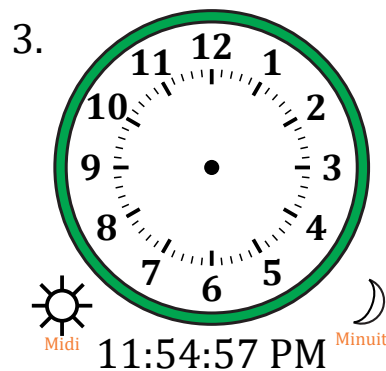

Place d'Aiguilles sur Une Horloge Analogique (I)

Nom: _____

Date: _____

Placer les aiguilles de l'horloge pour qu'elles montrent le temps indiqué.

Place d'Aiguilles sur Une Horloge Analogique (I) Solutions

Nom: _____

Date: _____

Placer les aiguilles de l'horloge pour qu'elles montrent le temps indiqué.