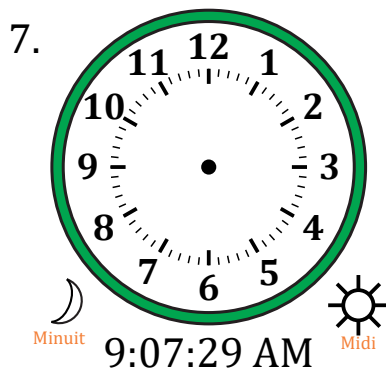

Place d'Aiguilles sur Une Horloge Analogique (I)

Nom: _____

Date: _____

Placer les aiguilles de l'horloge pour qu'elles montrent le temps indiqué.

Place d'Aiguilles sur Une Horloge Analogique (I) Solutions

Nom: _____

Date: _____

Placer les aiguilles de l'horloge pour qu'elles montrent le temps indiqué.