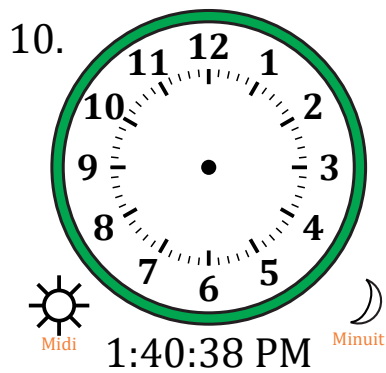

Place d'Aiguilles sur Une Horloge Analogique (I)

Nom: _____

Date: _____

Placer les aiguilles de l'horloge pour qu'elles montrent le temps indiqué.

Place d'Aiguilles sur Une Horloge Analogique (I) Solutions

Nom: _____

Date: _____

Placer les aiguilles de l'horloge pour qu'elles montrent le temps indiqué.