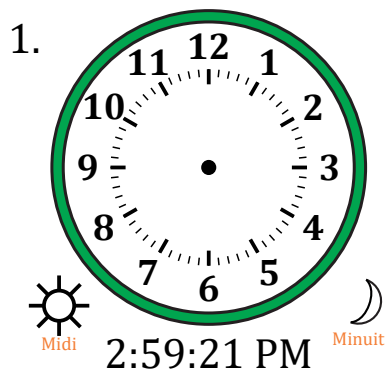

Place d'Aiguilles sur Une Horloge Analogique (I)

Nom: _____

Date: _____

Placer les aiguilles de l'horloge pour qu'elles montrent le temps indiqué.

Place d'Aiguilles sur Une Horloge Analogique (I) Solutions

Nom: _____

Date: _____

Placer les aiguilles de l'horloge pour qu'elles montrent le temps indiqué.