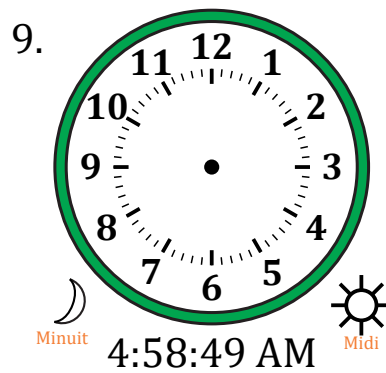

Place d'Aiguilles sur Une Horloge Analogique (I)

Nom: _____

Date: _____

Placer les aiguilles de l'horloge pour qu'elles montrent le temps indiqué.

Place d'Aiguilles sur Une Horloge Analogique (I) Solutions

Nom: _____

Date: _____

Placer les aiguilles de l'horloge pour qu'elles montrent le temps indiqué.