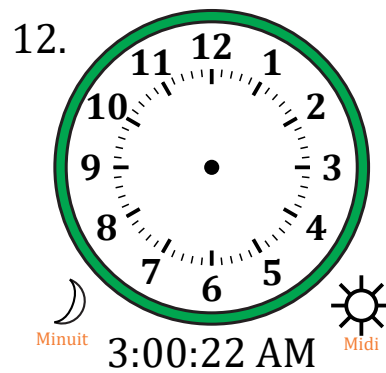

Place d'Aiguilles sur Une Horloge Analogique (I)

Nom: _____

Date: _____

Placer les aiguilles de l'horloge pour qu'elles montrent le temps indiqué.

Place d'Aiguilles sur Une Horloge Analogique (I) Solutions

Nom: _____

Date: _____

Placer les aiguilles de l'horloge pour qu'elles montrent le temps indiqué.