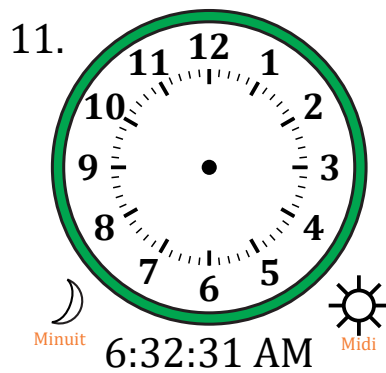

Place d'Aiguilles sur Une Horloge Analogique (I)

Nom: _____

Date: _____

Placer les aiguilles de l'horloge pour qu'elles montrent le temps indiqué.

Place d'Aiguilles sur Une Horloge Analogique (I) Solutions

Nom: _____

Date: _____

Placer les aiguilles de l'horloge pour qu'elles montrent le temps indiqué.