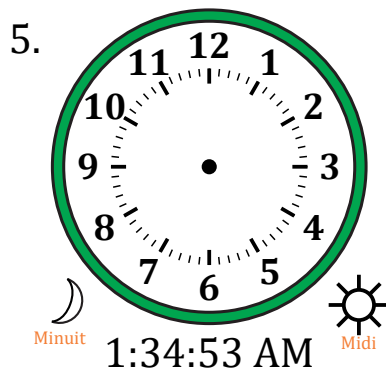

Place d'Aiguilles sur Une Horloge Analogique (I)

Nom: _____

Date: _____

Placer les aiguilles de l'horloge pour qu'elles montrent le temps indiqué.

Place d'Aiguilles sur Une Horloge Analogique (I) Solutions

Nom: _____

Date: _____

Placer les aiguilles de l'horloge pour qu'elles montrent le temps indiqué.