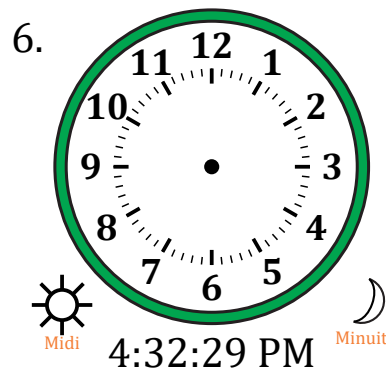

Place d'Aiguilles sur Une Horloge Analogique (I)

Nom: _____

Date: _____

Placer les aiguilles de l'horloge pour qu'elles montrent le temps indiqué.

Place d'Aiguilles sur Une Horloge Analogique (I) Solutions

Nom: _____

Date: _____

Placer les aiguilles de l'horloge pour qu'elles montrent le temps indiqué.