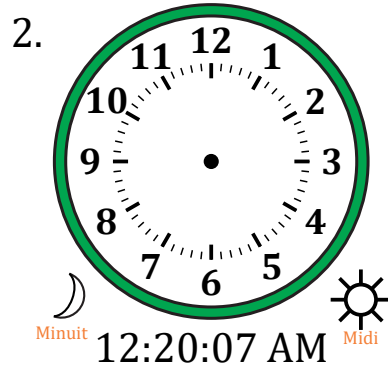

Place d'Aiguilles sur Une Horloge Analogique (G)

Nom: _____

Date: _____

Placer les aiguilles de l'horloge pour qu'elles montrent le temps indiqué.

Place d'Aiguilles sur Une Horloge Analogique (G) Solutions

Nom: _____

Date: _____

Placer les aiguilles de l'horloge pour qu'elles montrent le temps indiqué.