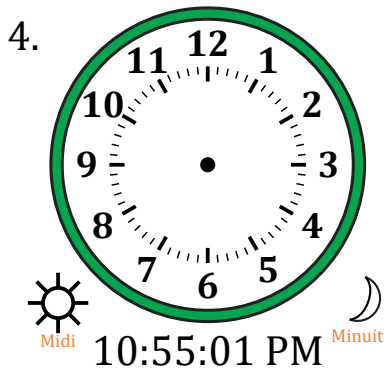

Place d'Aiguilles sur Une Horloge Analogique (G)

Nom: _____

Date: _____

Placer les aiguilles de l'horloge pour qu'elles montrent le temps indiqué.

Place d'Aiguilles sur Une Horloge Analogique (G) Solutions

Nom: _____

Date: _____

Placer les aiguilles de l'horloge pour qu'elles montrent le temps indiqué.