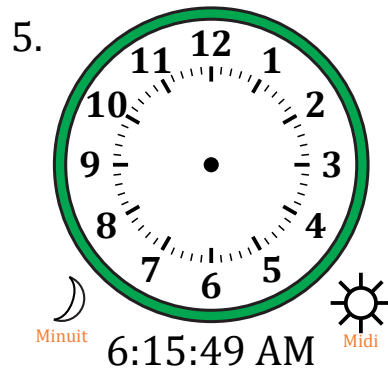

Place d'Aiguilles sur Une Horloge Analogique (G)

Nom: _____

Date: _____

Placer les aiguilles de l'horloge pour qu'elles montrent le temps indiqué.

Place d'Aiguilles sur Une Horloge Analogique (G) Solutions

Nom: _____

Date: _____

Placer les aiguilles de l'horloge pour qu'elles montrent le temps indiqué.