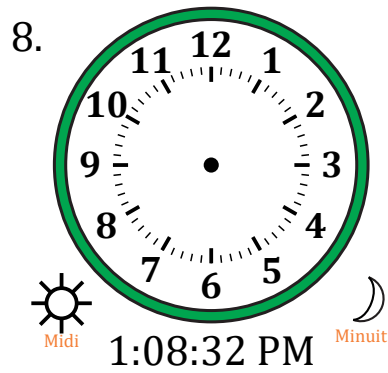

Place d'Aiguilles sur Une Horloge Analogique (G)

Nom: _____

Date: _____

Placer les aiguilles de l'horloge pour qu'elles montrent le temps indiqué.

Place d'Aiguilles sur Une Horloge Analogique (G) Solutions

Nom: _____

Date: _____

Placer les aiguilles de l'horloge pour qu'elles montrent le temps indiqué.