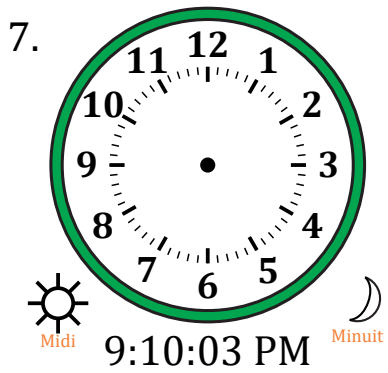

Place d'Aiguilles sur Une Horloge Analogique (G)

Nom: _____

Date: _____

Placer les aiguilles de l'horloge pour qu'elles montrent le temps indiqué.

Place d'Aiguilles sur Une Horloge Analogique (G) Solutions

Nom: _____

Date: _____

Placer les aiguilles de l'horloge pour qu'elles montrent le temps indiqué.