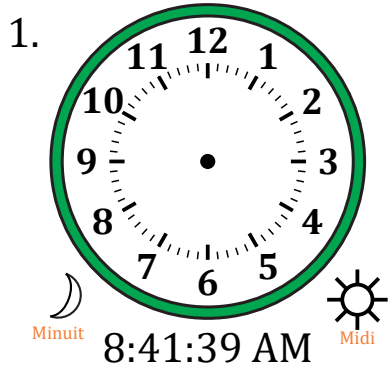

Place d'Aiguilles sur Une Horloge Analogique (G)

Nom: _____

Date: _____

Placer les aiguilles de l'horloge pour qu'elles montrent le temps indiqué.

Place d'Aiguilles sur Une Horloge Analogique (G) Solutions

Nom: _____

Date: _____

Placer les aiguilles de l'horloge pour qu'elles montrent le temps indiqué.