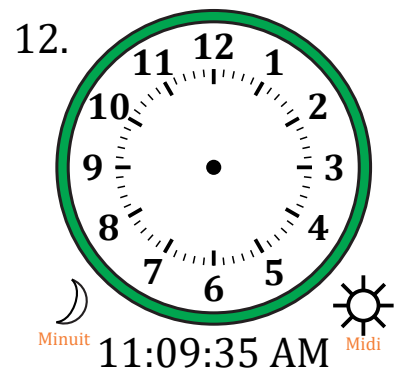

Place d'Aiguilles sur Une Horloge Analogique (G)

Nom: _____

Date: _____

Placer les aiguilles de l'horloge pour qu'elles montrent le temps indiqué.

Place d'Aiguilles sur Une Horloge Analogique (G) Solutions

Nom: _____

Date: _____

Placer les aiguilles de l'horloge pour qu'elles montrent le temps indiqué.