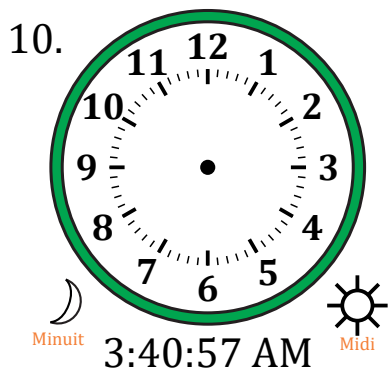

Place d'Aiguilles sur Une Horloge Analogique (G)

Nom: _____

Date: _____

Placer les aiguilles de l'horloge pour qu'elles montrent le temps indiqué.

Place d'Aiguilles sur Une Horloge Analogique (G) Solutions

Nom: _____

Date: _____

Placer les aiguilles de l'horloge pour qu'elles montrent le temps indiqué.