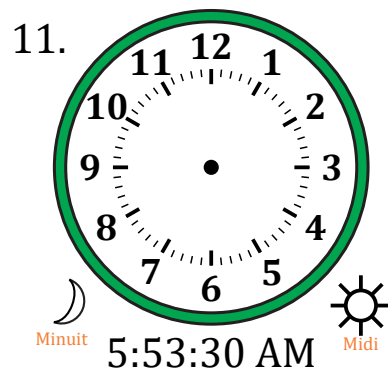

Place d'Aiguilles sur Une Horloge Analogique (G)

Nom: _____

Date: _____

Placer les aiguilles de l'horloge pour qu'elles montrent le temps indiqué.

Place d'Aiguilles sur Une Horloge Analogique (G) Solutions

Nom: _____

Date: _____

Placer les aiguilles de l'horloge pour qu'elles montrent le temps indiqué.