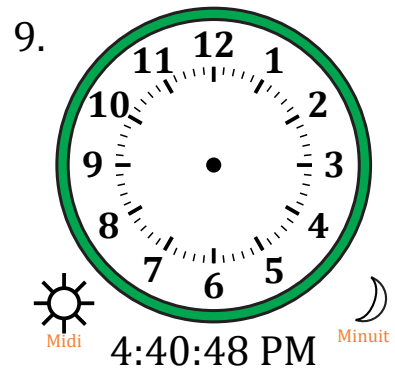

Place d'Aiguilles sur Une Horloge Analogique (G)

Nom: _____

Date: _____

Placer les aiguilles de l'horloge pour qu'elles montrent le temps indiqué.

Place d'Aiguilles sur Une Horloge Analogique (G) Solutions

Nom: _____

Date: _____

Placer les aiguilles de l'horloge pour qu'elles montrent le temps indiqué.