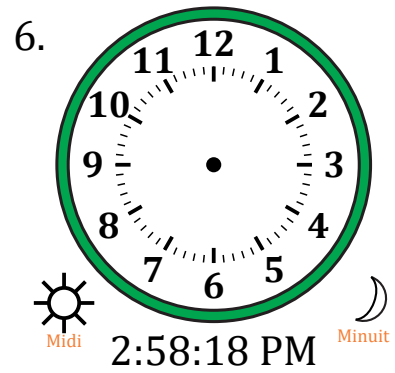

Place d'Aiguilles sur Une Horloge Analogique (G)

Nom: _____

Date: _____

Placer les aiguilles de l'horloge pour qu'elles montrent le temps indiqué.

Place d'Aiguilles sur Une Horloge Analogique (G) Solutions

Nom: _____

Date: _____

Placer les aiguilles de l'horloge pour qu'elles montrent le temps indiqué.