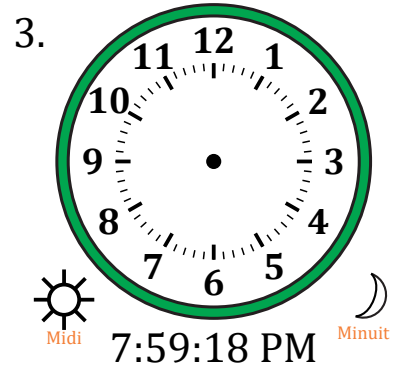

Place d'Aiguilles sur Une Horloge Analogique (G)

Nom: _____

Date: _____

Placer les aiguilles de l'horloge pour qu'elles montrent le temps indiqué.

Place d'Aiguilles sur Une Horloge Analogique (G) Solutions

Nom: _____

Date: _____

Placer les aiguilles de l'horloge pour qu'elles montrent le temps indiqué.