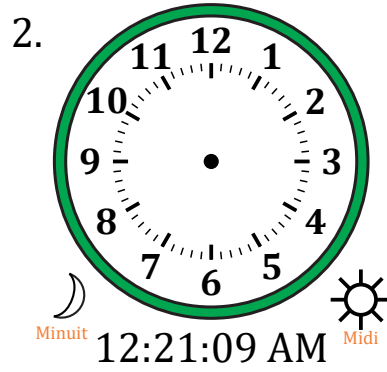

Place d'Aiguilles sur Une Horloge Analogique (D)

Nom: _____

Date: _____

Placer les aiguilles de l'horloge pour qu'elles montrent le temps indiqué.

Place d'Aiguilles sur Une Horloge Analogique (D) Solutions

Nom: _____

Date: _____

Placer les aiguilles de l'horloge pour qu'elles montrent le temps indiqué.