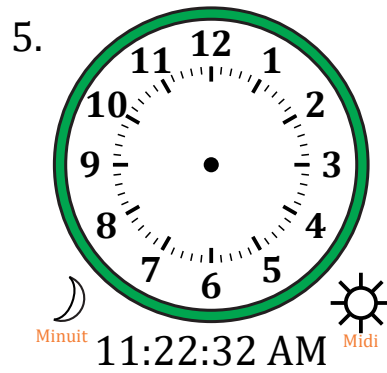

Place d'Aiguilles sur Une Horloge Analogique (D)

Nom: _____

Date: _____

Placer les aiguilles de l'horloge pour qu'elles montrent le temps indiqué.

Place d'Aiguilles sur Une Horloge Analogique (D) Solutions

Nom: _____

Date: _____

Placer les aiguilles de l'horloge pour qu'elles montrent le temps indiqué.