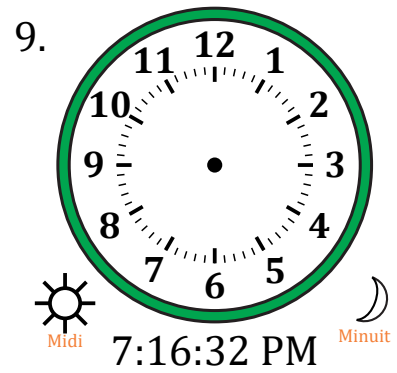

Place d'Aiguilles sur Une Horloge Analogique (D)

Nom: _____

Date: _____

Placer les aiguilles de l'horloge pour qu'elles montrent le temps indiqué.

Place d'Aiguilles sur Une Horloge Analogique (D) Solutions

Nom: _____

Date: _____

Placer les aiguilles de l'horloge pour qu'elles montrent le temps indiqué.