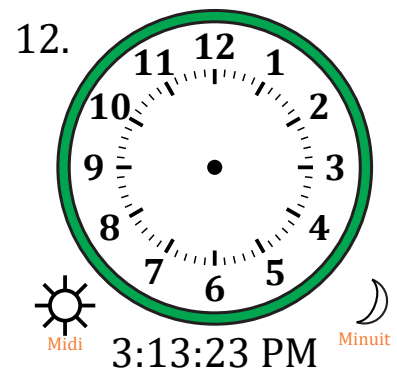

Place d'Aiguilles sur Une Horloge Analogique (D)

Nom: _____

Date: _____

Placer les aiguilles de l'horloge pour qu'elles montrent le temps indiqué.

Place d'Aiguilles sur Une Horloge Analogique (D) Solutions

Nom: _____

Date: _____

Placer les aiguilles de l'horloge pour qu'elles montrent le temps indiqué.