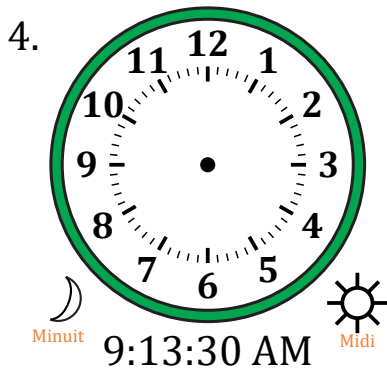

Place d'Aiguilles sur Une Horloge Analogique (D)

Nom: _____

Date: _____

Placer les aiguilles de l'horloge pour qu'elles montrent le temps indiqué.

Place d'Aiguilles sur Une Horloge Analogique (D) Solutions

Nom: _____

Date: _____

Placer les aiguilles de l'horloge pour qu'elles montrent le temps indiqué.