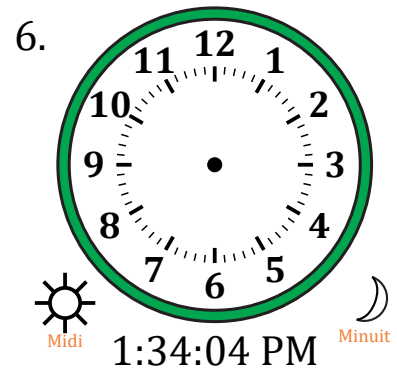

Place d'Aiguilles sur Une Horloge Analogique (D)

Nom: _____

Date: _____

Placer les aiguilles de l'horloge pour qu'elles montrent le temps indiqué.

Place d'Aiguilles sur Une Horloge Analogique (D) Solutions

Nom: _____

Date: _____

Placer les aiguilles de l'horloge pour qu'elles montrent le temps indiqué.