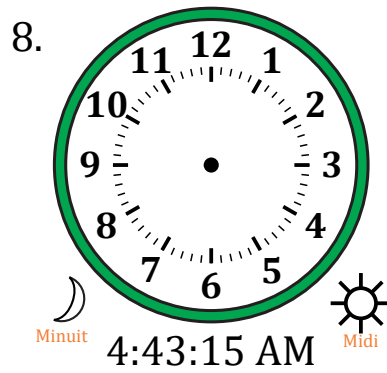

Place d'Aiguilles sur Une Horloge Analogique (D)

Nom: _____

Date: _____

Placer les aiguilles de l'horloge pour qu'elles montrent le temps indiqué.

Place d'Aiguilles sur Une Horloge Analogique (D) Solutions

Nom: _____

Date: _____

Placer les aiguilles de l'horloge pour qu'elles montrent le temps indiqué.