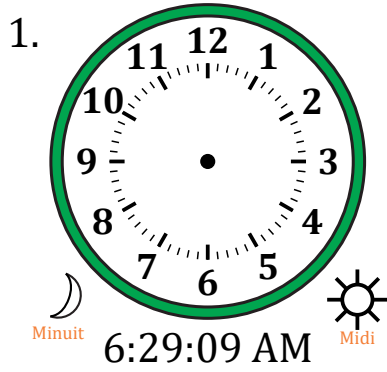

Place d'Aiguilles sur Une Horloge Analogique (D)

Nom: _____

Date: _____

Placer les aiguilles de l'horloge pour qu'elles montrent le temps indiqué.

Place d'Aiguilles sur Une Horloge Analogique (D) Solutions

Nom: _____

Date: _____

Placer les aiguilles de l'horloge pour qu'elles montrent le temps indiqué.