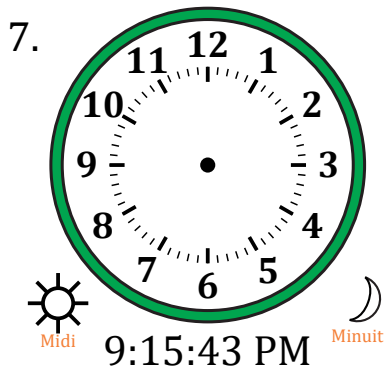

Place d'Aiguilles sur Une Horloge Analogique (D)

Nom: _____

Date: _____

Placer les aiguilles de l'horloge pour qu'elles montrent le temps indiqué.

Place d'Aiguilles sur Une Horloge Analogique (D) Solutions

Nom: _____

Date: _____

Placer les aiguilles de l'horloge pour qu'elles montrent le temps indiqué.