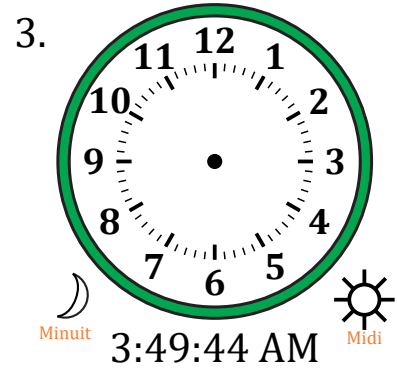

Place d'Aiguilles sur Une Horloge Analogique (D)

Nom: _____

Date: _____

Placer les aiguilles de l'horloge pour qu'elles montrent le temps indiqué.

Place d'Aiguilles sur Une Horloge Analogique (D) Solutions

Nom: _____

Date: _____

Placer les aiguilles de l'horloge pour qu'elles montrent le temps indiqué.