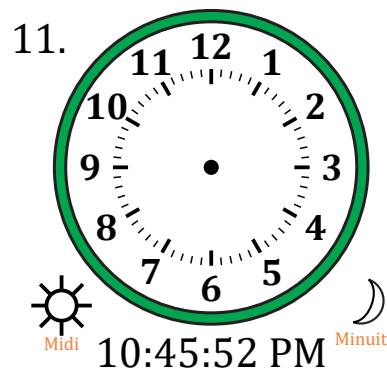

Place d'Aiguilles sur Une Horloge Analogique (D)

Nom: _____

Date: _____

Placer les aiguilles de l'horloge pour qu'elles montrent le temps indiqué.

Place d'Aiguilles sur Une Horloge Analogique (D) Solutions

Nom: _____

Date: _____

Placer les aiguilles de l'horloge pour qu'elles montrent le temps indiqué.