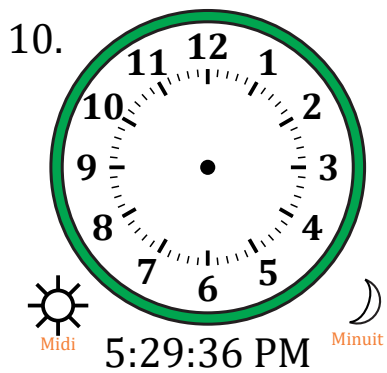

Place d'Aiguilles sur Une Horloge Analogique (D)

Nom: _____

Date: _____

Placer les aiguilles de l'horloge pour qu'elles montrent le temps indiqué.

Place d'Aiguilles sur Une Horloge Analogique (D) Solutions

Nom: _____

Date: _____

Placer les aiguilles de l'horloge pour qu'elles montrent le temps indiqué.