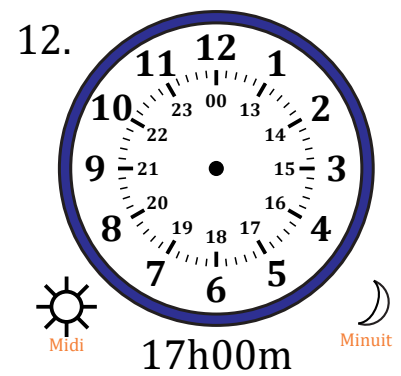

Place d'Aiguilles sur Une Horloge Analogique (D)

Nom: _____

Date: _____

Placer les aiguilles de l'horloge pour qu'elles montrent le temps indiqué.

Place d'Aiguilles sur Une Horloge Analogique (D) Solutions

Nom: _____

Date: _____

Placer les aiguilles de l'horloge pour qu'elles montrent le temps indiqué.