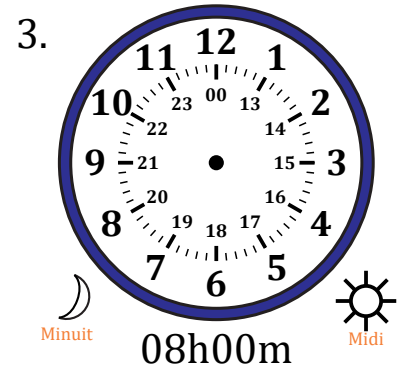

Place d'Aiguilles sur Une Horloge Analogique (D)

Nom: _____

Date: _____

Placer les aiguilles de l'horloge pour qu'elles montrent le temps indiqué.

Place d'Aiguilles sur Une Horloge Analogique (D) Solutions

Nom: _____

Date: _____

Placer les aiguilles de l'horloge pour qu'elles montrent le temps indiqué.