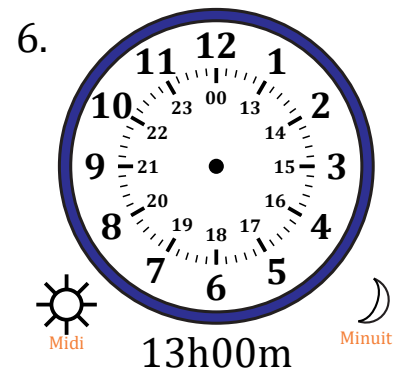

Place d'Aiguilles sur Une Horloge Analogique (D)

Nom: _____

Date: _____

Placer les aiguilles de l'horloge pour qu'elles montrent le temps indiqué.

Place d'Aiguilles sur Une Horloge Analogique (D) Solutions

Nom: _____

Date: _____

Placer les aiguilles de l'horloge pour qu'elles montrent le temps indiqué.