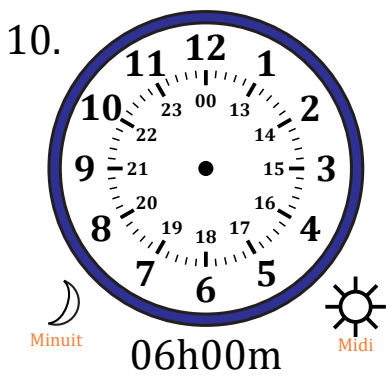

Place d'Aiguilles sur Une Horloge Analogique (D)

Nom: _____

Date: _____

Placer les aiguilles de l'horloge pour qu'elles montrent le temps indiqué.

Place d'Aiguilles sur Une Horloge Analogique (D) Solutions

Nom: _____

Date: _____

Placer les aiguilles de l'horloge pour qu'elles montrent le temps indiqué.