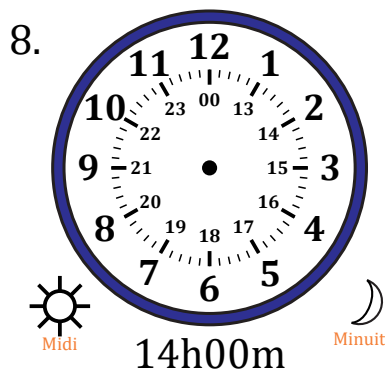

Place d'Aiguilles sur Une Horloge Analogique (D)

Nom: _____

Date: _____

Placer les aiguilles de l'horloge pour qu'elles montrent le temps indiqué.

Place d'Aiguilles sur Une Horloge Analogique (D) Solutions

Nom: _____

Date: _____

Placer les aiguilles de l'horloge pour qu'elles montrent le temps indiqué.