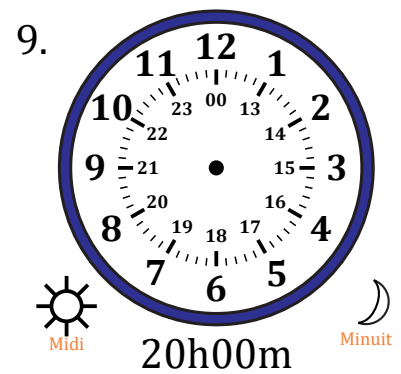

Place d'Aiguilles sur Une Horloge Analogique (D)

Nom: _____

Date: _____

Placer les aiguilles de l'horloge pour qu'elles montrent le temps indiqué.

Place d'Aiguilles sur Une Horloge Analogique (D) Solutions

Nom: _____

Date: _____

Placer les aiguilles de l'horloge pour qu'elles montrent le temps indiqué.