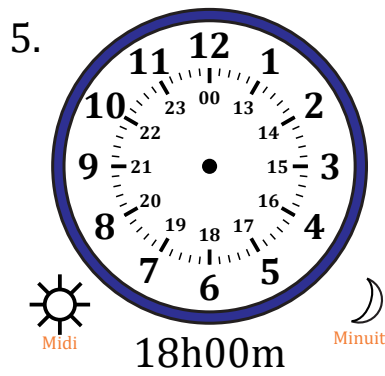

Place d'Aiguilles sur Une Horloge Analogique (D)

Nom: _____

Date: _____

Placer les aiguilles de l'horloge pour qu'elles montrent le temps indiqué.

Place d'Aiguilles sur Une Horloge Analogique (D) Solutions

Nom: _____

Date: _____

Placer les aiguilles de l'horloge pour qu'elles montrent le temps indiqué.