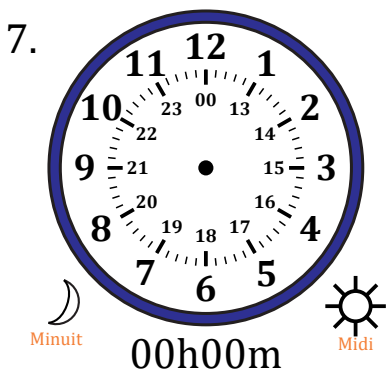

Place d'Aiguilles sur Une Horloge Analogique (D)

Nom: _____

Date: _____

Placer les aiguilles de l'horloge pour qu'elles montrent le temps indiqué.

Place d'Aiguilles sur Une Horloge Analogique (D) Solutions

Nom: _____

Date: _____

Placer les aiguilles de l'horloge pour qu'elles montrent le temps indiqué.