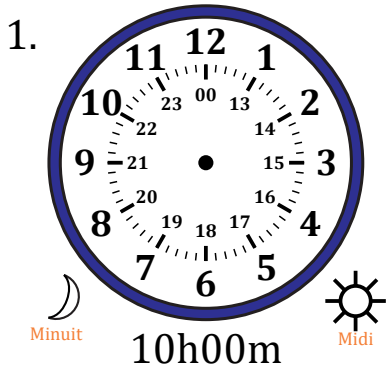

Place d'Aiguilles sur Une Horloge Analogique (D)

Nom: _____

Date: _____

Placer les aiguilles de l'horloge pour qu'elles montrent le temps indiqué.

Place d'Aiguilles sur Une Horloge Analogique (D) Solutions

Nom: _____

Date: _____

Placer les aiguilles de l'horloge pour qu'elles montrent le temps indiqué.