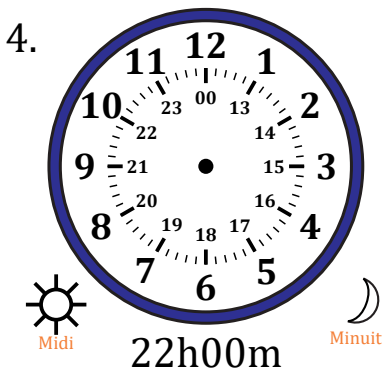

Place d'Aiguilles sur Une Horloge Analogique (D)

Nom: _____

Date: _____

Placer les aiguilles de l'horloge pour qu'elles montrent le temps indiqué.

Place d'Aiguilles sur Une Horloge Analogique (D) Solutions

Nom: _____

Date: _____

Placer les aiguilles de l'horloge pour qu'elles montrent le temps indiqué.