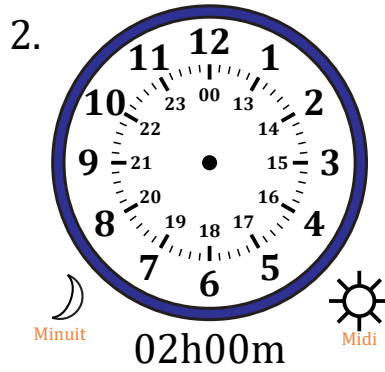

Place d'Aiguilles sur Une Horloge Analogique (D)

Nom: _____

Date: _____

Placer les aiguilles de l'horloge pour qu'elles montrent le temps indiqué.

Place d'Aiguilles sur Une Horloge Analogique (D) Solutions

Nom: _____

Date: _____

Placer les aiguilles de l'horloge pour qu'elles montrent le temps indiqué.