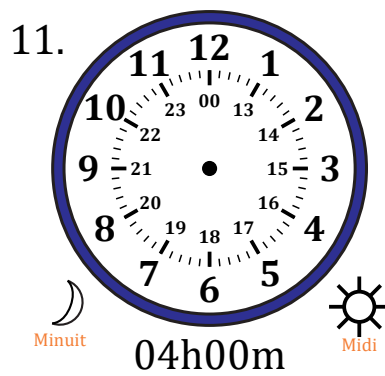

Place d'Aiguilles sur Une Horloge Analogique (D)

Nom: _____

Date: _____

Placer les aiguilles de l'horloge pour qu'elles montrent le temps indiqué.

Place d'Aiguilles sur Une Horloge Analogique (D) Solutions

Nom: _____

Date: _____

Placer les aiguilles de l'horloge pour qu'elles montrent le temps indiqué.