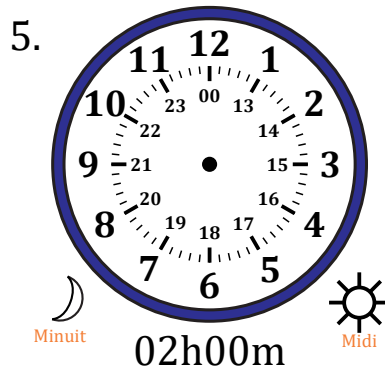

# Place d'Aiguilles sur Une Horloge Analogique (B)

Nom: \_\_\_\_\_

Date: \_\_\_\_\_

Placer les aiguilles de l'horloge pour qu'elles montrent le temps indiqué.

# Place d'Aiguilles sur Une Horloge Analogique (B) Solutions

Nom: \_\_\_\_\_

Date: \_\_\_\_\_

Placer les aiguilles de l'horloge pour qu'elles montrent le temps indiqué.