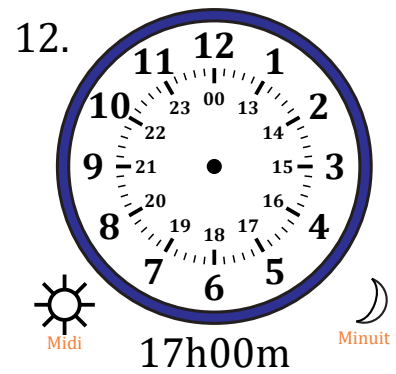

# Place d'Aiguilles sur Une Horloge Analogique (B)

Nom: \_\_\_\_\_

Date: \_\_\_\_\_

Placer les aiguilles de l'horloge pour qu'elles montrent le temps indiqué.

# Place d'Aiguilles sur Une Horloge Analogique (B) Solutions

Nom: \_\_\_\_\_

Date: \_\_\_\_\_

Placer les aiguilles de l'horloge pour qu'elles montrent le temps indiqué.