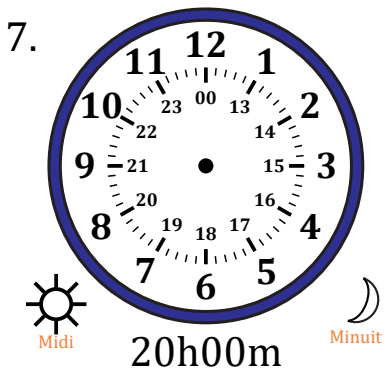

# Place d'Aiguilles sur Une Horloge Analogique (B)

Nom: \_\_\_\_\_

Date: \_\_\_\_\_

Placer les aiguilles de l'horloge pour qu'elles montrent le temps indiqué.

# Place d'Aiguilles sur Une Horloge Analogique (B) Solutions

Nom: \_\_\_\_\_

Date: \_\_\_\_\_

Placer les aiguilles de l'horloge pour qu'elles montrent le temps indiqué.