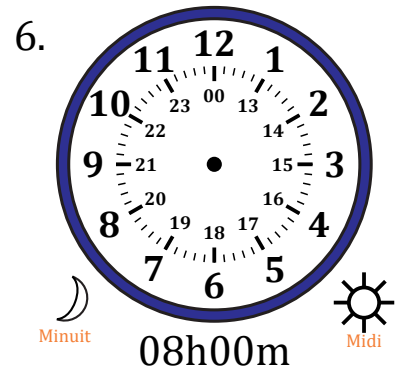

# Place d'Aiguilles sur Une Horloge Analogique (B)

Nom: \_\_\_\_\_

Date: \_\_\_\_\_

Placer les aiguilles de l'horloge pour qu'elles montrent le temps indiqué.

# Place d'Aiguilles sur Une Horloge Analogique (B) Solutions

Nom: \_\_\_\_\_

Date: \_\_\_\_\_

Placer les aiguilles de l'horloge pour qu'elles montrent le temps indiqué.