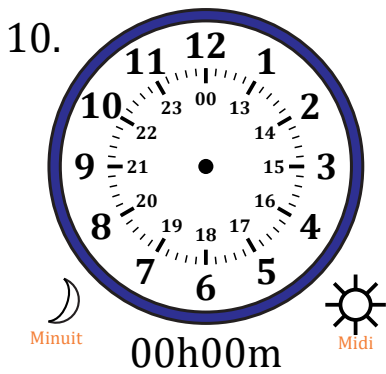

# Place d'Aiguilles sur Une Horloge Analogique (B)

Nom: \_\_\_\_\_

Date: \_\_\_\_\_

Placer les aiguilles de l'horloge pour qu'elles montrent le temps indiqué.

# Place d'Aiguilles sur Une Horloge Analogique (B) Solutions

Nom: \_\_\_\_\_

Date: \_\_\_\_\_

Placer les aiguilles de l'horloge pour qu'elles montrent le temps indiqué.