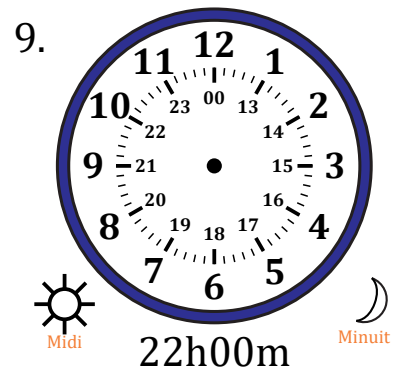

# Place d'Aiguilles sur Une Horloge Analogique (B)

Nom: \_\_\_\_\_

Date: \_\_\_\_\_

Placer les aiguilles de l'horloge pour qu'elles montrent le temps indiqué.

# Place d'Aiguilles sur Une Horloge Analogique (B) Solutions

Nom: \_\_\_\_\_

Date: \_\_\_\_\_

Placer les aiguilles de l'horloge pour qu'elles montrent le temps indiqué.