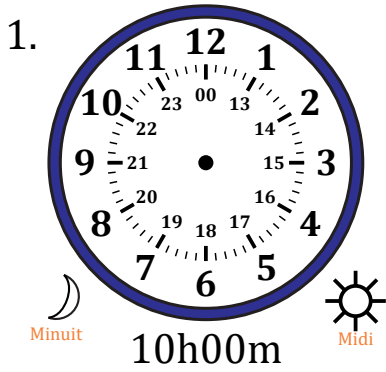

# Place d'Aiguilles sur Une Horloge Analogique (B)

Nom: \_\_\_\_\_

Date: \_\_\_\_\_

Placer les aiguilles de l'horloge pour qu'elles montrent le temps indiqué.

# Place d'Aiguilles sur Une Horloge Analogique (B) Solutions

Nom: \_\_\_\_\_

Date: \_\_\_\_\_

Placer les aiguilles de l'horloge pour qu'elles montrent le temps indiqué.