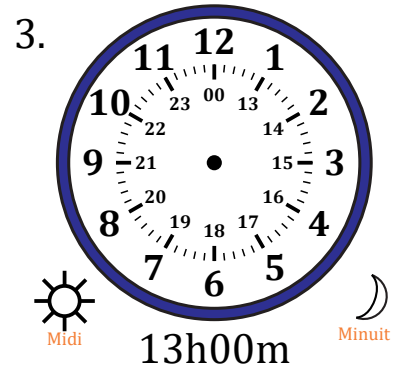

# Place d'Aiguilles sur Une Horloge Analogique (B)

Nom: \_\_\_\_\_

Date: \_\_\_\_\_

Placer les aiguilles de l'horloge pour qu'elles montrent le temps indiqué.

# Place d'Aiguilles sur Une Horloge Analogique (B) Solutions

Nom: \_\_\_\_\_

Date: \_\_\_\_\_

Placer les aiguilles de l'horloge pour qu'elles montrent le temps indiqué.