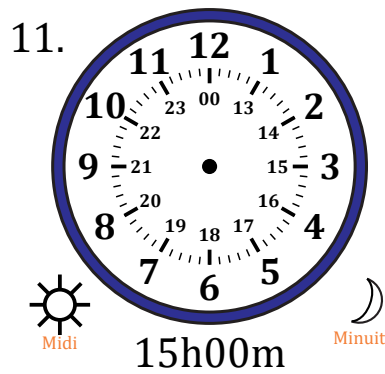

# Place d'Aiguilles sur Une Horloge Analogique (B)

Nom: \_\_\_\_\_

Date: \_\_\_\_\_

Placer les aiguilles de l'horloge pour qu'elles montrent le temps indiqué.

# Place d'Aiguilles sur Une Horloge Analogique (B) Solutions

Nom: \_\_\_\_\_

Date: \_\_\_\_\_

Placer les aiguilles de l'horloge pour qu'elles montrent le temps indiqué.