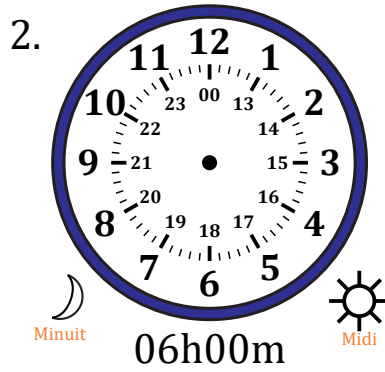

# Place d'Aiguilles sur Une Horloge Analogique (B)

Nom: \_\_\_\_\_

Date: \_\_\_\_\_

Placer les aiguilles de l'horloge pour qu'elles montrent le temps indiqué.

# Place d'Aiguilles sur Une Horloge Analogique (B) Solutions

Nom: \_\_\_\_\_

Date: \_\_\_\_\_

Placer les aiguilles de l'horloge pour qu'elles montrent le temps indiqué.