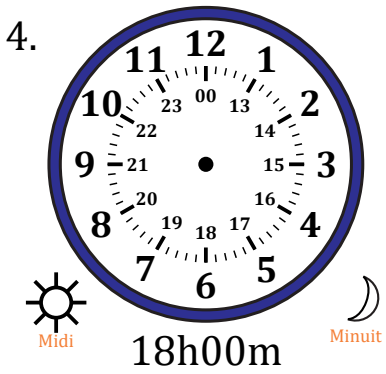

# Place d'Aiguilles sur Une Horloge Analogique (B)

Nom: \_\_\_\_\_

Date: \_\_\_\_\_

Placer les aiguilles de l'horloge pour qu'elles montrent le temps indiqué.

# Place d'Aiguilles sur Une Horloge Analogique (B) Solutions

Nom: \_\_\_\_\_

Date: \_\_\_\_\_

Placer les aiguilles de l'horloge pour qu'elles montrent le temps indiqué.