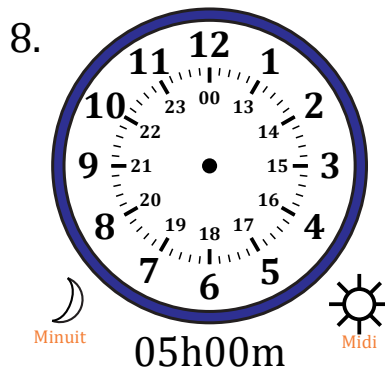

# Place d'Aiguilles sur Une Horloge Analogique (B)

Nom: \_\_\_\_\_

Date: \_\_\_\_\_

Placer les aiguilles de l'horloge pour qu'elles montrent le temps indiqué.

# Place d'Aiguilles sur Une Horloge Analogique (B) Solutions

Nom: \_\_\_\_\_

Date: \_\_\_\_\_

Placer les aiguilles de l'horloge pour qu'elles montrent le temps indiqué.