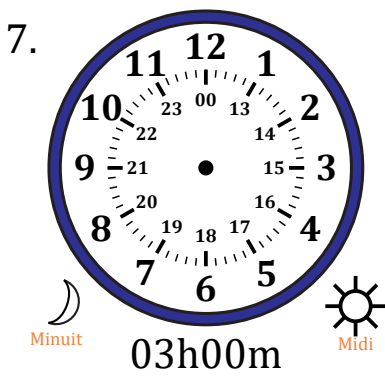

# Place d'Aiguilles sur Une Horloge Analogique (C)

Nom: \_\_\_\_\_

Date: \_\_\_\_\_

Placer les aiguilles de l'horloge pour qu'elles montrent le temps indiqué.

# Place d'Aiguilles sur Une Horloge Analogique (C) Solutions

Nom: \_\_\_\_\_

Date: \_\_\_\_\_

Placer les aiguilles de l'horloge pour qu'elles montrent le temps indiqué.