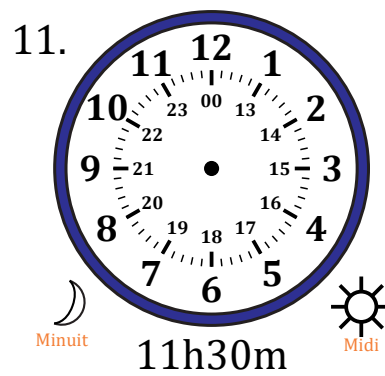

# Place d'Aiguilles sur Une Horloge Analogique (C)

Nom: \_\_\_\_\_

Date: \_\_\_\_\_

Placer les aiguilles de l'horloge pour qu'elles montrent le temps indiqué.

# Place d'Aiguilles sur Une Horloge Analogique (C) Solutions

Nom: \_\_\_\_\_

Date: \_\_\_\_\_

Placer les aiguilles de l'horloge pour qu'elles montrent le temps indiqué.