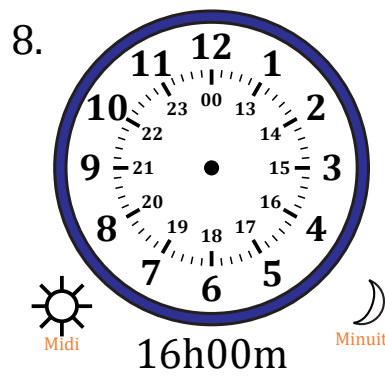

# Place d'Aiguilles sur Une Horloge Analogique (C)

Nom: \_\_\_\_\_

Date: \_\_\_\_\_

Placer les aiguilles de l'horloge pour qu'elles montrent le temps indiqué.

# Place d'Aiguilles sur Une Horloge Analogique (C) Solutions

Nom: \_\_\_\_\_

Date: \_\_\_\_\_

Placer les aiguilles de l'horloge pour qu'elles montrent le temps indiqué.