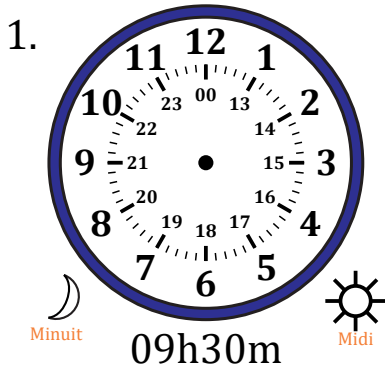

# Place d'Aiguilles sur Une Horloge Analogique (C)

Nom: \_\_\_\_\_

Date: \_\_\_\_\_

Placer les aiguilles de l'horloge pour qu'elles montrent le temps indiqué.

# Place d'Aiguilles sur Une Horloge Analogique (C) Solutions

Nom: \_\_\_\_\_

Date: \_\_\_\_\_

Placer les aiguilles de l'horloge pour qu'elles montrent le temps indiqué.