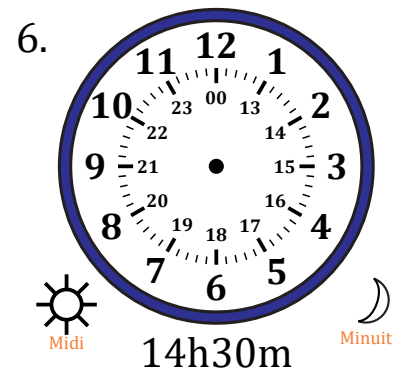

# Place d'Aiguilles sur Une Horloge Analogique (C)

Nom: \_\_\_\_\_

Date: \_\_\_\_\_

Placer les aiguilles de l'horloge pour qu'elles montrent le temps indiqué.

# Place d'Aiguilles sur Une Horloge Analogique (C) Solutions

Nom: \_\_\_\_\_

Date: \_\_\_\_\_

Placer les aiguilles de l'horloge pour qu'elles montrent le temps indiqué.