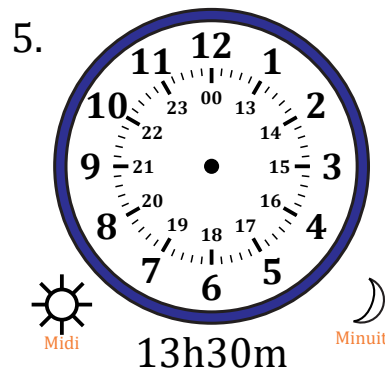

# Place d'Aiguilles sur Une Horloge Analogique (C)

Nom: \_\_\_\_\_

Date: \_\_\_\_\_

Placer les aiguilles de l'horloge pour qu'elles montrent le temps indiqué.

# Place d'Aiguilles sur Une Horloge Analogique (C) Solutions

Nom: \_\_\_\_\_

Date: \_\_\_\_\_

Placer les aiguilles de l'horloge pour qu'elles montrent le temps indiqué.