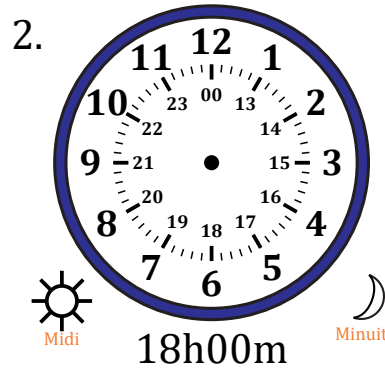

# Place d'Aiguilles sur Une Horloge Analogique (C)

Nom: \_\_\_\_\_

Date: \_\_\_\_\_

Placer les aiguilles de l'horloge pour qu'elles montrent le temps indiqué.

# Place d'Aiguilles sur Une Horloge Analogique (C) Solutions

Nom: \_\_\_\_\_

Date: \_\_\_\_\_

Placer les aiguilles de l'horloge pour qu'elles montrent le temps indiqué.