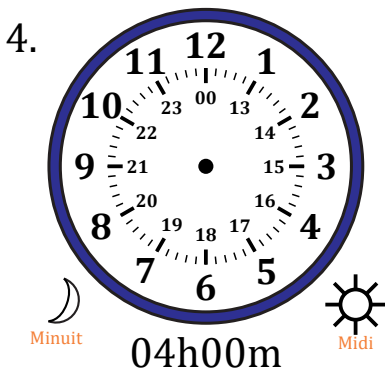

# Place d'Aiguilles sur Une Horloge Analogique (C)

Nom: \_\_\_\_\_

Date: \_\_\_\_\_

Placer les aiguilles de l'horloge pour qu'elles montrent le temps indiqué.

# Place d'Aiguilles sur Une Horloge Analogique (C) Solutions

Nom: \_\_\_\_\_

Date: \_\_\_\_\_

Placer les aiguilles de l'horloge pour qu'elles montrent le temps indiqué.