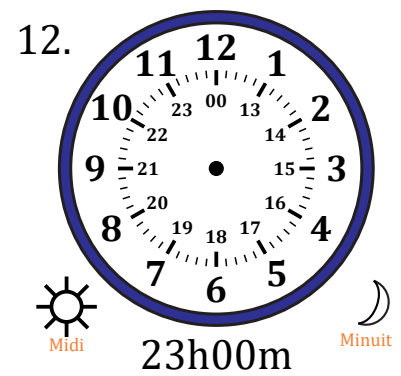

# Place d'Aiguilles sur Une Horloge Analogique (C)

Nom: \_\_\_\_\_

Date: \_\_\_\_\_

Placer les aiguilles de l'horloge pour qu'elles montrent le temps indiqué.

# Place d'Aiguilles sur Une Horloge Analogique (C) Solutions

Nom: \_\_\_\_\_

Date: \_\_\_\_\_

Placer les aiguilles de l'horloge pour qu'elles montrent le temps indiqué.