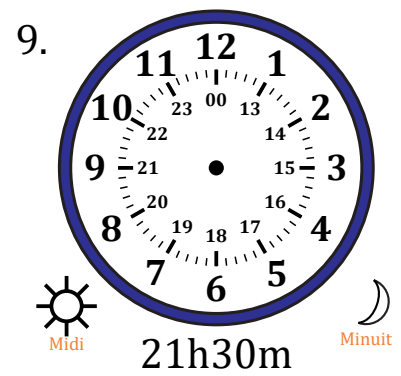

# Place d'Aiguilles sur Une Horloge Analogique (C)

Nom: \_\_\_\_\_

Date: \_\_\_\_\_

Placer les aiguilles de l'horloge pour qu'elles montrent le temps indiqué.

# Place d'Aiguilles sur Une Horloge Analogique (C) Solutions

Nom: \_\_\_\_\_

Date: \_\_\_\_\_

Placer les aiguilles de l'horloge pour qu'elles montrent le temps indiqué.