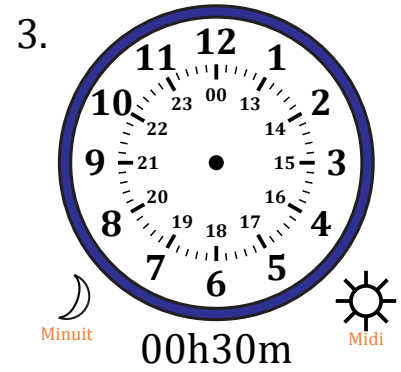

# Place d'Aiguilles sur Une Horloge Analogique (C)

Nom: \_\_\_\_\_

Date: \_\_\_\_\_

Placer les aiguilles de l'horloge pour qu'elles montrent le temps indiqué.

# Place d'Aiguilles sur Une Horloge Analogique (C) Solutions

Nom: \_\_\_\_\_

Date: \_\_\_\_\_

Placer les aiguilles de l'horloge pour qu'elles montrent le temps indiqué.