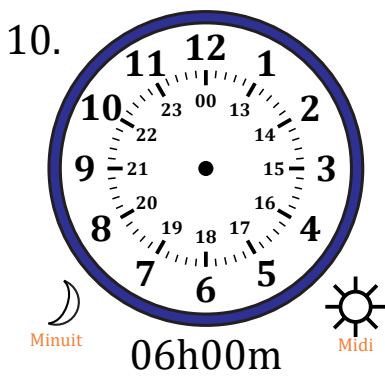

# Place d'Aiguilles sur Une Horloge Analogique (C)

Nom: \_\_\_\_\_

Date: \_\_\_\_\_

Placer les aiguilles de l'horloge pour qu'elles montrent le temps indiqué.

# Place d'Aiguilles sur Une Horloge Analogique (C) Solutions

Nom: \_\_\_\_\_

Date: \_\_\_\_\_

Placer les aiguilles de l'horloge pour qu'elles montrent le temps indiqué.