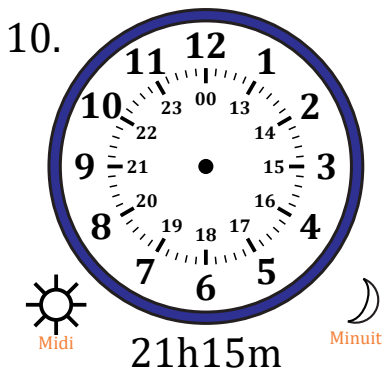

Place d'Aiguilles sur Une Horloge Analogique (E)

Nom: _____

Date: _____

Placer les aiguilles de l'horloge pour qu'elles montrent le temps indiqué.

Place d'Aiguilles sur Une Horloge Analogique (E) Solutions

Nom: _____

Date: _____

Placer les aiguilles de l'horloge pour qu'elles montrent le temps indiqué.