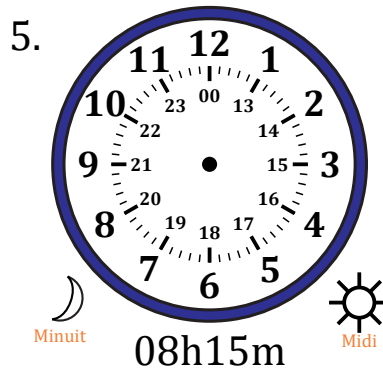

Place d'Aiguilles sur Une Horloge Analogique (E)

Nom: _____

Date: _____

Placer les aiguilles de l'horloge pour qu'elles montrent le temps indiqué.

Place d'Aiguilles sur Une Horloge Analogique (E) Solutions

Nom: _____

Date: _____

Placer les aiguilles de l'horloge pour qu'elles montrent le temps indiqué.