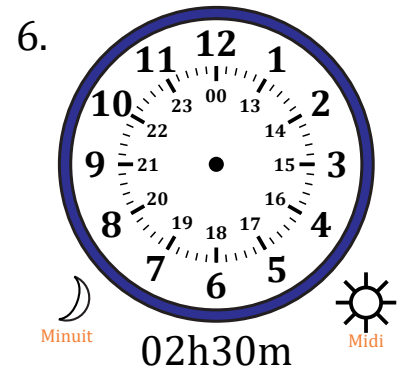

Place d'Aiguilles sur Une Horloge Analogique (E)

Nom: _____

Date: _____

Placer les aiguilles de l'horloge pour qu'elles montrent le temps indiqué.

Place d'Aiguilles sur Une Horloge Analogique (E) Solutions

Nom: _____

Date: _____

Placer les aiguilles de l'horloge pour qu'elles montrent le temps indiqué.