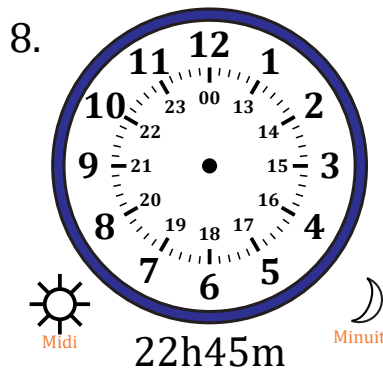

Place d'Aiguilles sur Une Horloge Analogique (E)

Nom: _____

Date: _____

Placer les aiguilles de l'horloge pour qu'elles montrent le temps indiqué.

Place d'Aiguilles sur Une Horloge Analogique (E) Solutions

Nom: _____

Date: _____

Placer les aiguilles de l'horloge pour qu'elles montrent le temps indiqué.