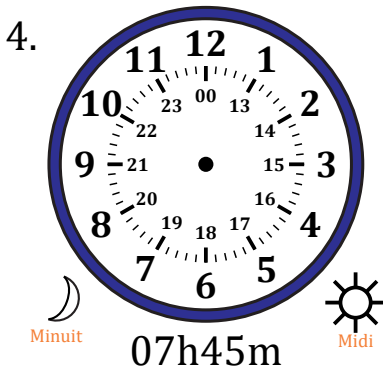

Place d'Aiguilles sur Une Horloge Analogique (E)

Nom: _____

Date: _____

Placer les aiguilles de l'horloge pour qu'elles montrent le temps indiqué.

Place d'Aiguilles sur Une Horloge Analogique (E) Solutions

Nom: _____

Date: _____

Placer les aiguilles de l'horloge pour qu'elles montrent le temps indiqué.