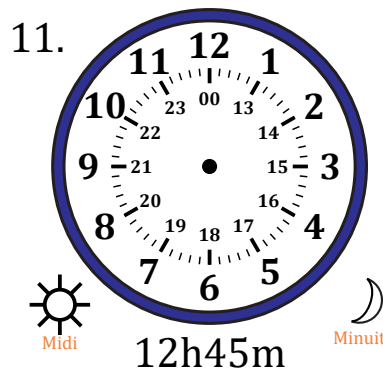

Place d'Aiguilles sur Une Horloge Analogique (E)

Nom: _____

Date: _____

Placer les aiguilles de l'horloge pour qu'elles montrent le temps indiqué.

Place d'Aiguilles sur Une Horloge Analogique (E) Solutions

Nom: _____

Date: _____

Placer les aiguilles de l'horloge pour qu'elles montrent le temps indiqué.