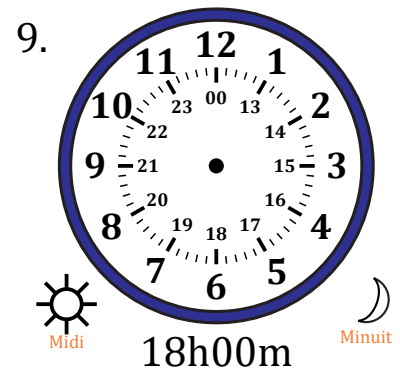

Place d'Aiguilles sur Une Horloge Analogique (E)

Nom: _____

Date: _____

Placer les aiguilles de l'horloge pour qu'elles montrent le temps indiqué.

Place d'Aiguilles sur Une Horloge Analogique (E) Solutions

Nom: _____

Date: _____

Placer les aiguilles de l'horloge pour qu'elles montrent le temps indiqué.