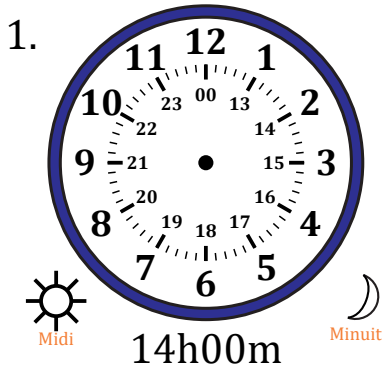

Place d'Aiguilles sur Une Horloge Analogique (E)

Nom: _____

Date: _____

Placer les aiguilles de l'horloge pour qu'elles montrent le temps indiqué.

Place d'Aiguilles sur Une Horloge Analogique (E) Solutions

Nom: _____

Date: _____

Placer les aiguilles de l'horloge pour qu'elles montrent le temps indiqué.