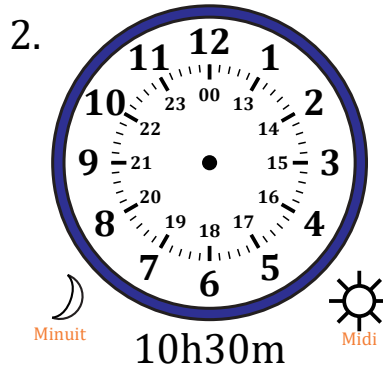

Place d'Aiguilles sur Une Horloge Analogique (E)

Nom: _____

Date: _____

Placer les aiguilles de l'horloge pour qu'elles montrent le temps indiqué.

Place d'Aiguilles sur Une Horloge Analogique (E) Solutions

Nom: _____

Date: _____

Placer les aiguilles de l'horloge pour qu'elles montrent le temps indiqué.