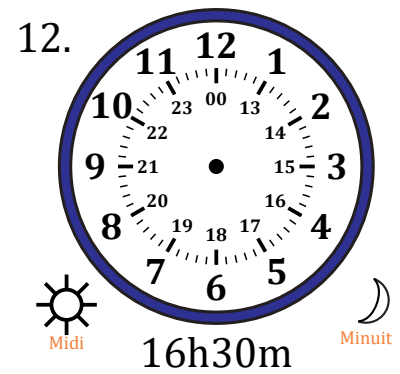

Place d'Aiguilles sur Une Horloge Analogique (E)

Nom: _____

Date: _____

Placer les aiguilles de l'horloge pour qu'elles montrent le temps indiqué.

Place d'Aiguilles sur Une Horloge Analogique (E) Solutions

Nom: _____

Date: _____

Placer les aiguilles de l'horloge pour qu'elles montrent le temps indiqué.