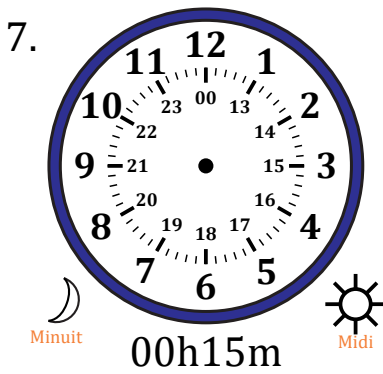

Place d'Aiguilles sur Une Horloge Analogique (E)

Nom: _____

Date: _____

Placer les aiguilles de l'horloge pour qu'elles montrent le temps indiqué.

Place d'Aiguilles sur Une Horloge Analogique (E) Solutions

Nom: _____

Date: _____

Placer les aiguilles de l'horloge pour qu'elles montrent le temps indiqué.