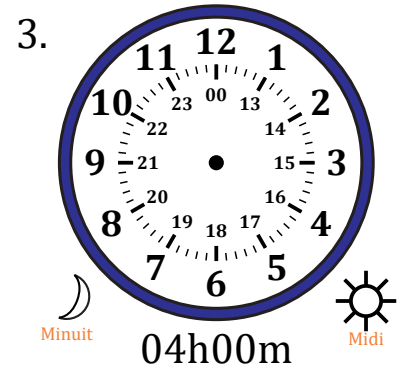

Place d'Aiguilles sur Une Horloge Analogique (E)

Nom: _____

Date: _____

Placer les aiguilles de l'horloge pour qu'elles montrent le temps indiqué.

Place d'Aiguilles sur Une Horloge Analogique (E) Solutions

Nom: _____

Date: _____

Placer les aiguilles de l'horloge pour qu'elles montrent le temps indiqué.