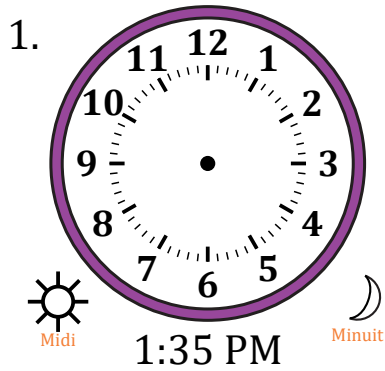

# Place d'Aiguilles sur Une Horloge Analogique (G)

Nom: \_\_\_\_\_

Date: \_\_\_\_\_

Placer les aiguilles de l'horloge pour qu'elles montrent le temps indiqué.

# Place d'Aiguilles sur Une Horloge Analogique (G) Solutions

Nom: \_\_\_\_\_

Date: \_\_\_\_\_

Placer les aiguilles de l'horloge pour qu'elles montrent le temps indiqué.