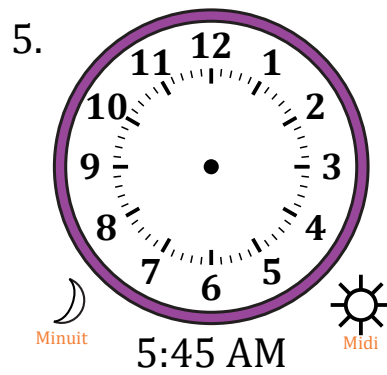

# Place d'Aiguilles sur Une Horloge Analogique (G)

Nom: \_\_\_\_\_

Date: \_\_\_\_\_

Placer les aiguilles de l'horloge pour qu'elles montrent le temps indiqué.

# Place d'Aiguilles sur Une Horloge Analogique (G) Solutions

Nom: \_\_\_\_\_

Date: \_\_\_\_\_

Placer les aiguilles de l'horloge pour qu'elles montrent le temps indiqué.