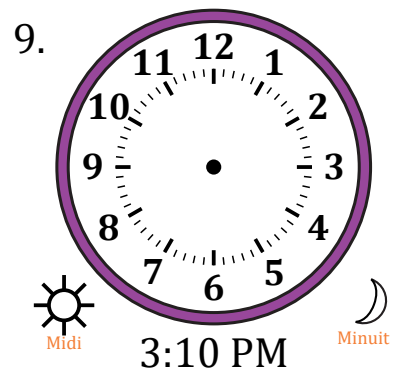

# Place d'Aiguilles sur Une Horloge Analogique (G)

Nom: \_\_\_\_\_

Date: \_\_\_\_\_

Placer les aiguilles de l'horloge pour qu'elles montrent le temps indiqué.

# Place d'Aiguilles sur Une Horloge Analogique (G) Solutions

Nom: \_\_\_\_\_

Date: \_\_\_\_\_

Placer les aiguilles de l'horloge pour qu'elles montrent le temps indiqué.