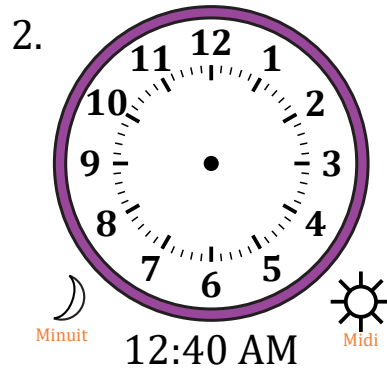

# Place d'Aiguilles sur Une Horloge Analogique (G)

Nom: \_\_\_\_\_

Date: \_\_\_\_\_

Placer les aiguilles de l'horloge pour qu'elles montrent le temps indiqué.

# Place d'Aiguilles sur Une Horloge Analogique (G) Solutions

Nom: \_\_\_\_\_

Date: \_\_\_\_\_

Placer les aiguilles de l'horloge pour qu'elles montrent le temps indiqué.