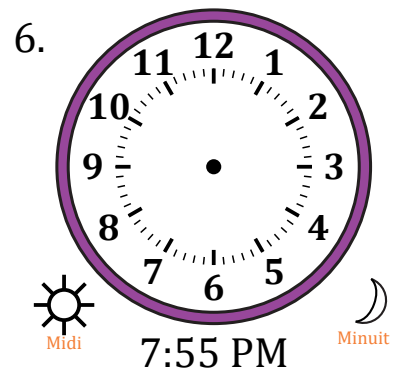

# Place d'Aiguilles sur Une Horloge Analogique (G)

Nom: \_\_\_\_\_

Date: \_\_\_\_\_

Placer les aiguilles de l'horloge pour qu'elles montrent le temps indiqué.

# Place d'Aiguilles sur Une Horloge Analogique (G) Solutions

Nom: \_\_\_\_\_

Date: \_\_\_\_\_

Placer les aiguilles de l'horloge pour qu'elles montrent le temps indiqué.