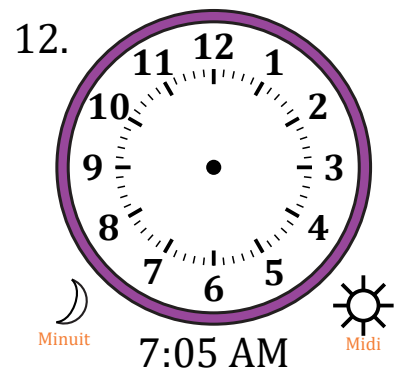

# Place d'Aiguilles sur Une Horloge Analogique (G)

Nom: \_\_\_\_\_

Date: \_\_\_\_\_

Placer les aiguilles de l'horloge pour qu'elles montrent le temps indiqué.

# Place d'Aiguilles sur Une Horloge Analogique (G) Solutions

Nom: \_\_\_\_\_

Date: \_\_\_\_\_

Placer les aiguilles de l'horloge pour qu'elles montrent le temps indiqué.