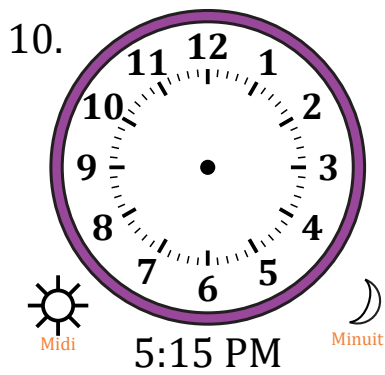

# Place d'Aiguilles sur Une Horloge Analogique (G)

Nom: \_\_\_\_\_

Date: \_\_\_\_\_

Placer les aiguilles de l'horloge pour qu'elles montrent le temps indiqué.

# Place d'Aiguilles sur Une Horloge Analogique (G) Solutions

Nom: \_\_\_\_\_

Date: \_\_\_\_\_

Placer les aiguilles de l'horloge pour qu'elles montrent le temps indiqué.