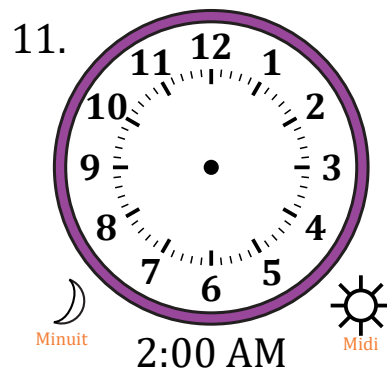

# Place d'Aiguilles sur Une Horloge Analogique (G)

Nom: \_\_\_\_\_

Date: \_\_\_\_\_

Placer les aiguilles de l'horloge pour qu'elles montrent le temps indiqué.

# Place d'Aiguilles sur Une Horloge Analogique (G) Solutions

Nom: \_\_\_\_\_

Date: \_\_\_\_\_

Placer les aiguilles de l'horloge pour qu'elles montrent le temps indiqué.