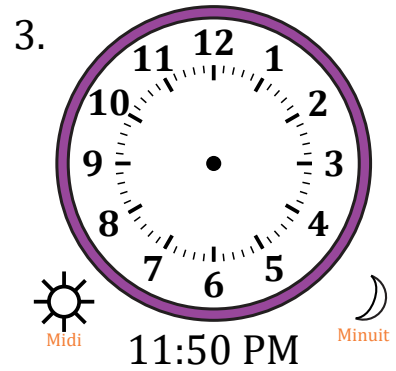

# Place d'Aiguilles sur Une Horloge Analogique (G)

Nom: \_\_\_\_\_

Date: \_\_\_\_\_

Placer les aiguilles de l'horloge pour qu'elles montrent le temps indiqué.

# Place d'Aiguilles sur Une Horloge Analogique (G) Solutions

Nom: \_\_\_\_\_

Date: \_\_\_\_\_

Placer les aiguilles de l'horloge pour qu'elles montrent le temps indiqué.