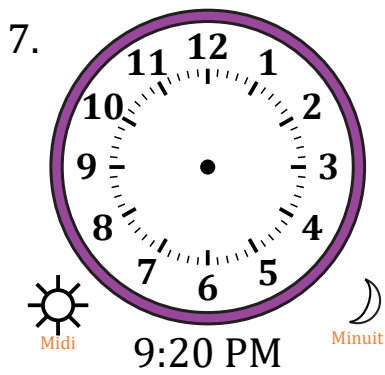

# Place d'Aiguilles sur Une Horloge Analogique (G)

Nom: \_\_\_\_\_

Date: \_\_\_\_\_

Placer les aiguilles de l'horloge pour qu'elles montrent le temps indiqué.

# Place d'Aiguilles sur Une Horloge Analogique (G) Solutions

Nom: \_\_\_\_\_

Date: \_\_\_\_\_

Placer les aiguilles de l'horloge pour qu'elles montrent le temps indiqué.