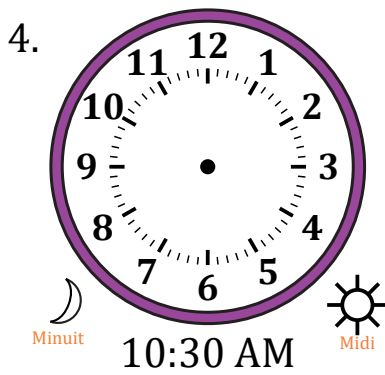

# Place d'Aiguilles sur Une Horloge Analogique (G)

Nom: \_\_\_\_\_

Date: \_\_\_\_\_

Placer les aiguilles de l'horloge pour qu'elles montrent le temps indiqué.

# Place d'Aiguilles sur Une Horloge Analogique (G) Solutions

Nom: \_\_\_\_\_

Date: \_\_\_\_\_

Placer les aiguilles de l'horloge pour qu'elles montrent le temps indiqué.