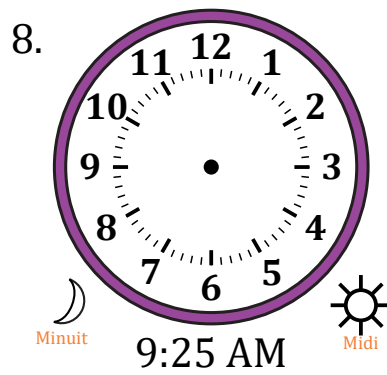

# Place d'Aiguilles sur Une Horloge Analogique (G)

Nom: \_\_\_\_\_

Date: \_\_\_\_\_

Placer les aiguilles de l'horloge pour qu'elles montrent le temps indiqué.

# Place d'Aiguilles sur Une Horloge Analogique (G) Solutions

Nom: \_\_\_\_\_

Date: \_\_\_\_\_

Placer les aiguilles de l'horloge pour qu'elles montrent le temps indiqué.