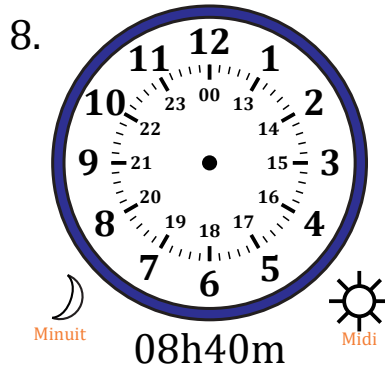

Place d'Aiguilles sur Une Horloge Analogique (I)

Nom: _____

Date: _____

Placer les aiguilles de l'horloge pour qu'elles montrent le temps indiqué.

Place d'Aiguilles sur Une Horloge Analogique (I) Solutions

Nom: _____

Date: _____

Placer les aiguilles de l'horloge pour qu'elles montrent le temps indiqué.