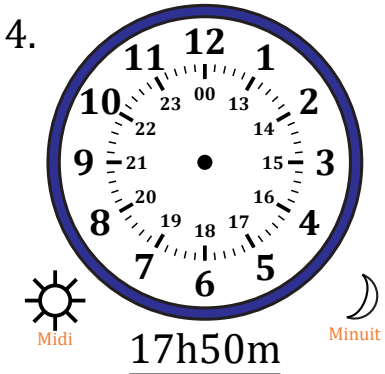

Place d'Aiguilles sur Une Horloge Analogique (I)

Nom: _____

Date: _____

Placer les aiguilles de l'horloge pour qu'elles montrent le temps indiqué.

Place d'Aiguilles sur Une Horloge Analogique (I) Solutions

Nom: _____

Date: _____

Placer les aiguilles de l'horloge pour qu'elles montrent le temps indiqué.