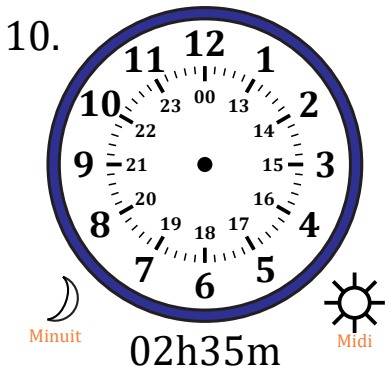

Place d'Aiguilles sur Une Horloge Analogique (I)

Nom: _____

Date: _____

Placer les aiguilles de l'horloge pour qu'elles montrent le temps indiqué.

Place d'Aiguilles sur Une Horloge Analogique (I) Solutions

Nom: _____

Date: _____

Placer les aiguilles de l'horloge pour qu'elles montrent le temps indiqué.