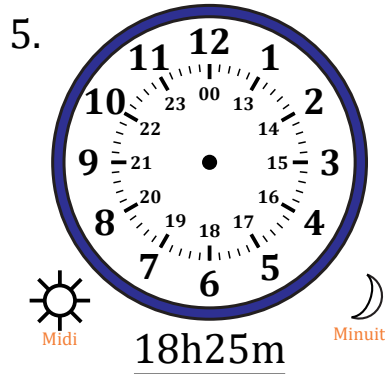

Place d'Aiguilles sur Une Horloge Analogique (I)

Nom: _____

Date: _____

Placer les aiguilles de l'horloge pour qu'elles montrent le temps indiqué.

Place d'Aiguilles sur Une Horloge Analogique (I) Solutions

Nom: _____

Date: _____

Placer les aiguilles de l'horloge pour qu'elles montrent le temps indiqué.