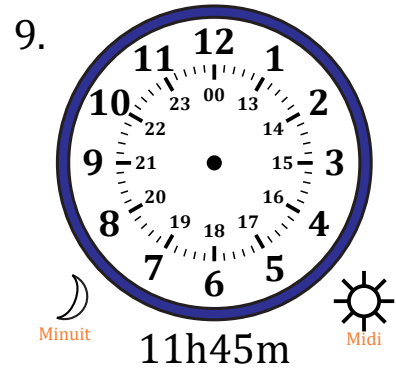

Place d'Aiguilles sur Une Horloge Analogique (I)

Nom: _____

Date: _____

Placer les aiguilles de l'horloge pour qu'elles montrent le temps indiqué.

Place d'Aiguilles sur Une Horloge Analogique (I) Solutions

Nom: _____

Date: _____

Placer les aiguilles de l'horloge pour qu'elles montrent le temps indiqué.