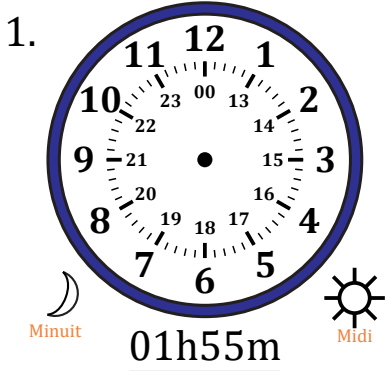

Place d'Aiguilles sur Une Horloge Analogique (I)

Nom: _____

Date: _____

Placer les aiguilles de l'horloge pour qu'elles montrent le temps indiqué.

Place d'Aiguilles sur Une Horloge Analogique (I) Solutions

Nom: _____

Date: _____

Placer les aiguilles de l'horloge pour qu'elles montrent le temps indiqué.