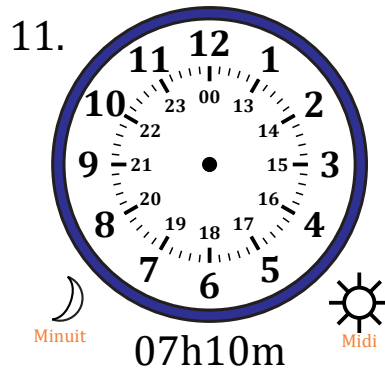

Place d'Aiguilles sur Une Horloge Analogique (I)

Nom: _____

Date: _____

Placer les aiguilles de l'horloge pour qu'elles montrent le temps indiqué.

Place d'Aiguilles sur Une Horloge Analogique (I) Solutions

Nom: _____

Date: _____

Placer les aiguilles de l'horloge pour qu'elles montrent le temps indiqué.