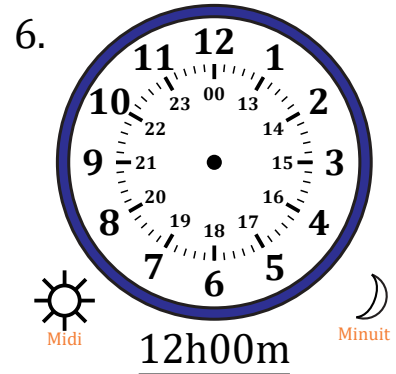

Place d'Aiguilles sur Une Horloge Analogique (I)

Nom: _____

Date: _____

Placer les aiguilles de l'horloge pour qu'elles montrent le temps indiqué.

Place d'Aiguilles sur Une Horloge Analogique (I) Solutions

Nom: _____

Date: _____

Placer les aiguilles de l'horloge pour qu'elles montrent le temps indiqué.