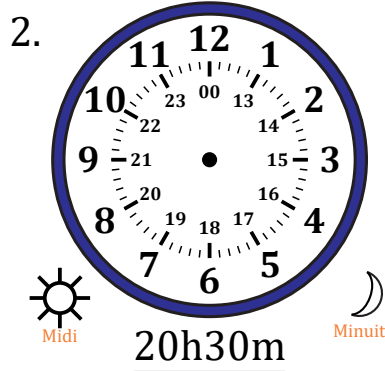

Place d'Aiguilles sur Une Horloge Analogique (I)

Nom: _____

Date: _____

Placer les aiguilles de l'horloge pour qu'elles montrent le temps indiqué.

Place d'Aiguilles sur Une Horloge Analogique (I) Solutions

Nom: _____

Date: _____

Placer les aiguilles de l'horloge pour qu'elles montrent le temps indiqué.