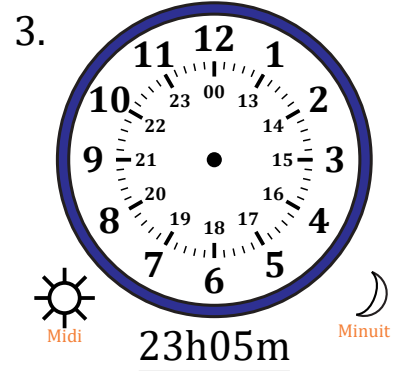

Place d'Aiguilles sur Une Horloge Analogique (I)

Nom: _____

Date: _____

Placer les aiguilles de l'horloge pour qu'elles montrent le temps indiqué.

Place d'Aiguilles sur Une Horloge Analogique (I) Solutions

Nom: _____

Date: _____

Placer les aiguilles de l'horloge pour qu'elles montrent le temps indiqué.