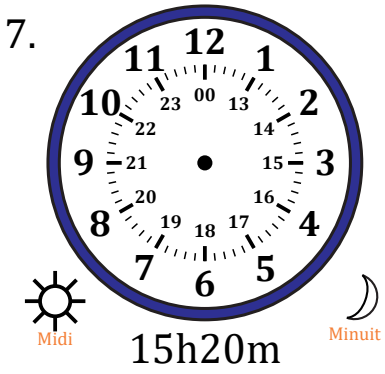

Place d'Aiguilles sur Une Horloge Analogique (I)

Nom: _____

Date: _____

Placer les aiguilles de l'horloge pour qu'elles montrent le temps indiqué.

Place d'Aiguilles sur Une Horloge Analogique (I) Solutions

Nom: _____

Date: _____

Placer les aiguilles de l'horloge pour qu'elles montrent le temps indiqué.