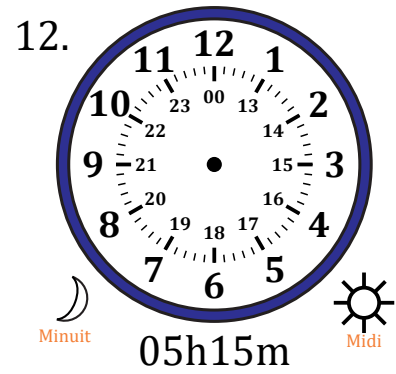

Place d'Aiguilles sur Une Horloge Analogique (I)

Nom: _____

Date: _____

Placer les aiguilles de l'horloge pour qu'elles montrent le temps indiqué.

Place d'Aiguilles sur Une Horloge Analogique (I) Solutions

Nom: _____

Date: _____

Placer les aiguilles de l'horloge pour qu'elles montrent le temps indiqué.