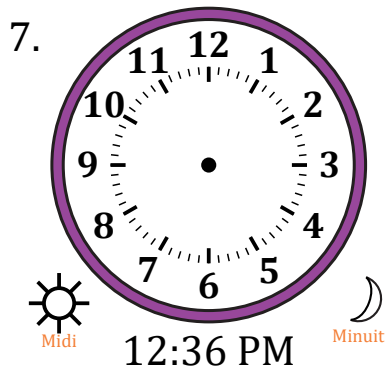

Place d'Aiguilles sur Une Horloge Analogique (H)

Nom: _____

Date: _____

Placer les aiguilles de l'horloge pour qu'elles montrent le temps indiqué.

Place d'Aiguilles sur Une Horloge Analogique (H) Solutions

Nom: _____

Date: _____

Placer les aiguilles de l'horloge pour qu'elles montrent le temps indiqué.