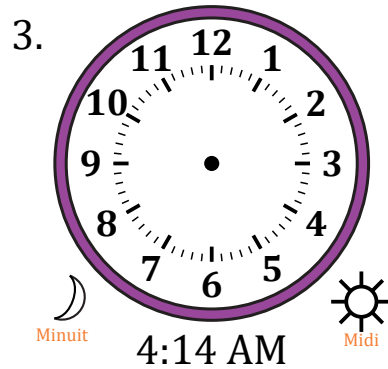

Place d'Aiguilles sur Une Horloge Analogique (H)

Nom: _____

Date: _____

Placer les aiguilles de l'horloge pour qu'elles montrent le temps indiqué.

Place d'Aiguilles sur Une Horloge Analogique (H) Solutions

Nom: _____

Date: _____

Placer les aiguilles de l'horloge pour qu'elles montrent le temps indiqué.