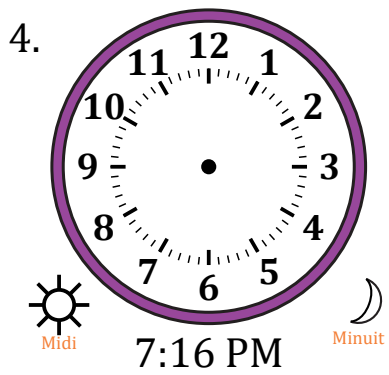

Place d'Aiguilles sur Une Horloge Analogique (H)

Nom: _____

Date: _____

Placer les aiguilles de l'horloge pour qu'elles montrent le temps indiqué.

Place d'Aiguilles sur Une Horloge Analogique (H) Solutions

Nom: _____

Date: _____

Placer les aiguilles de l'horloge pour qu'elles montrent le temps indiqué.