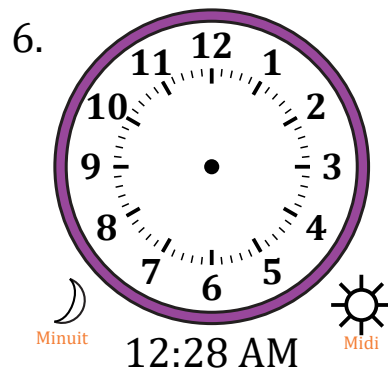

Place d'Aiguilles sur Une Horloge Analogique (H)

Nom: _____

Date: _____

Placer les aiguilles de l'horloge pour qu'elles montrent le temps indiqué.

Place d'Aiguilles sur Une Horloge Analogique (H) Solutions

Nom: _____

Date: _____

Placer les aiguilles de l'horloge pour qu'elles montrent le temps indiqué.