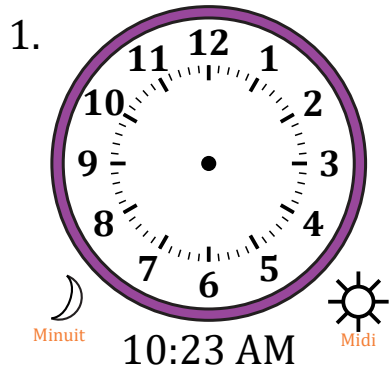

Place d'Aiguilles sur Une Horloge Analogique (H)

Nom: _____

Date: _____

Placer les aiguilles de l'horloge pour qu'elles montrent le temps indiqué.

Place d'Aiguilles sur Une Horloge Analogique (H) Solutions

Nom: _____

Date: _____

Placer les aiguilles de l'horloge pour qu'elles montrent le temps indiqué.