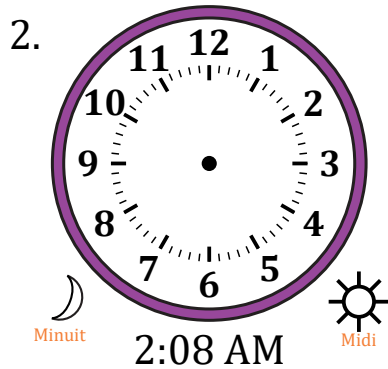

Place d'Aiguilles sur Une Horloge Analogique (H)

Nom: _____

Date: _____

Placer les aiguilles de l'horloge pour qu'elles montrent le temps indiqué.

Place d'Aiguilles sur Une Horloge Analogique (H) Solutions

Nom: _____

Date: _____

Placer les aiguilles de l'horloge pour qu'elles montrent le temps indiqué.