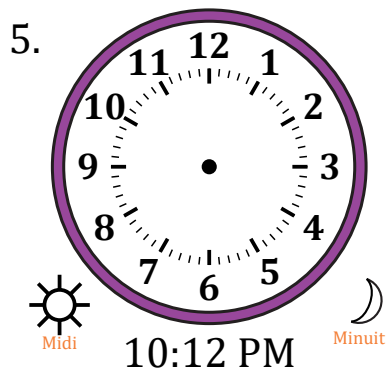

Place d'Aiguilles sur Une Horloge Analogique (H)

Nom: _____

Date: _____

Placer les aiguilles de l'horloge pour qu'elles montrent le temps indiqué.

Place d'Aiguilles sur Une Horloge Analogique (H) Solutions

Nom: _____

Date: _____

Placer les aiguilles de l'horloge pour qu'elles montrent le temps indiqué.