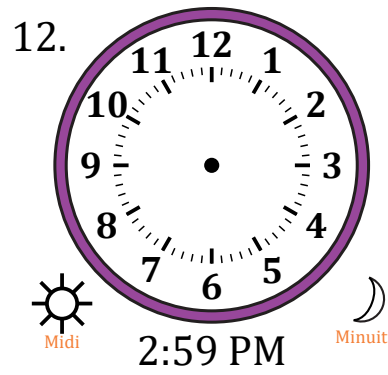

Place d'Aiguilles sur Une Horloge Analogique (H)

Nom: _____

Date: _____

Placer les aiguilles de l'horloge pour qu'elles montrent le temps indiqué.

Place d'Aiguilles sur Une Horloge Analogique (H) Solutions

Nom: _____

Date: _____

Placer les aiguilles de l'horloge pour qu'elles montrent le temps indiqué.