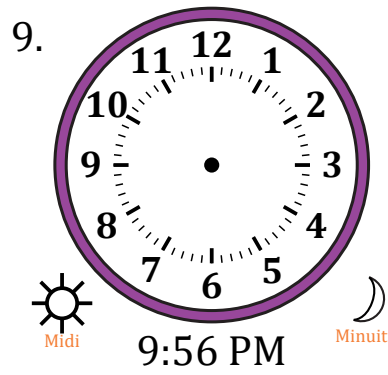

Place d'Aiguilles sur Une Horloge Analogique (H)

Nom: _____

Date: _____

Placer les aiguilles de l'horloge pour qu'elles montrent le temps indiqué.

Place d'Aiguilles sur Une Horloge Analogique (H) Solutions

Nom: _____

Date: _____

Placer les aiguilles de l'horloge pour qu'elles montrent le temps indiqué.