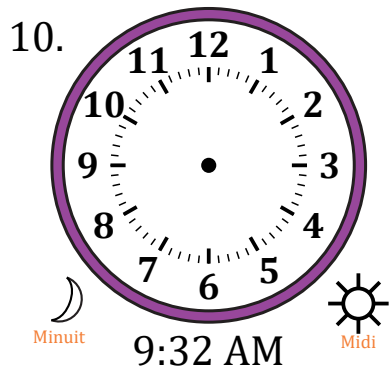

Place d'Aiguilles sur Une Horloge Analogique (H)

Nom: _____

Date: _____

Placer les aiguilles de l'horloge pour qu'elles montrent le temps indiqué.

Place d'Aiguilles sur Une Horloge Analogique (H) Solutions

Nom: _____

Date: _____

Placer les aiguilles de l'horloge pour qu'elles montrent le temps indiqué.