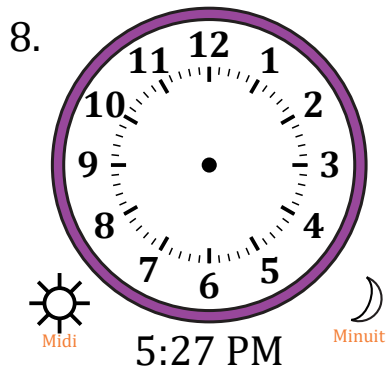

Place d'Aiguilles sur Une Horloge Analogique (H)

Nom: _____

Date: _____

Placer les aiguilles de l'horloge pour qu'elles montrent le temps indiqué.

Place d'Aiguilles sur Une Horloge Analogique (H) Solutions

Nom: _____

Date: _____

Placer les aiguilles de l'horloge pour qu'elles montrent le temps indiqué.