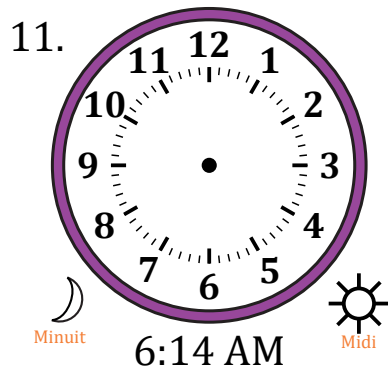

Place d'Aiguilles sur Une Horloge Analogique (H)

Nom: _____

Date: _____

Placer les aiguilles de l'horloge pour qu'elles montrent le temps indiqué.

Place d'Aiguilles sur Une Horloge Analogique (H) Solutions

Nom: _____

Date: _____

Placer les aiguilles de l'horloge pour qu'elles montrent le temps indiqué.