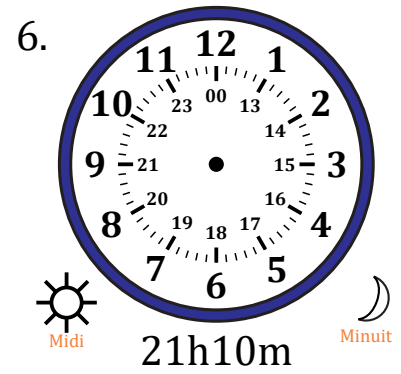

Place d'Aiguilles sur Une Horloge Analogique (J)

Nom: _____

Date: _____

Placer les aiguilles de l'horloge pour qu'elles montrent le temps indiqué.

Place d'Aiguilles sur Une Horloge Analogique (J) Solutions

Nom: _____

Date: _____

Placer les aiguilles de l'horloge pour qu'elles montrent le temps indiqué.