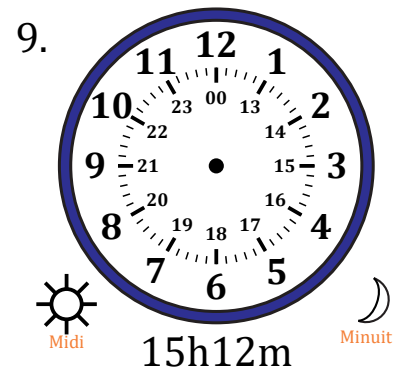

Place d'Aiguilles sur Une Horloge Analogique (J)

Nom: _____

Date: _____

Placer les aiguilles de l'horloge pour qu'elles montrent le temps indiqué.

Place d'Aiguilles sur Une Horloge Analogique (J) Solutions

Nom: _____

Date: _____

Placer les aiguilles de l'horloge pour qu'elles montrent le temps indiqué.