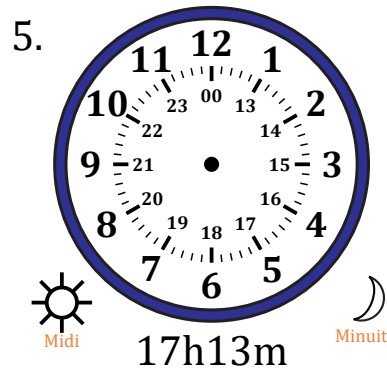

Place d'Aiguilles sur Une Horloge Analogique (J)

Nom: _____

Date: _____

Placer les aiguilles de l'horloge pour qu'elles montrent le temps indiqué.

Place d'Aiguilles sur Une Horloge Analogique (J) Solutions

Nom: _____

Date: _____

Placer les aiguilles de l'horloge pour qu'elles montrent le temps indiqué.