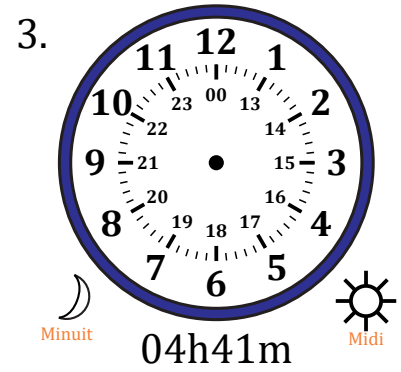

Place d'Aiguilles sur Une Horloge Analogique (J)

Nom: _____

Date: _____

Placer les aiguilles de l'horloge pour qu'elles montrent le temps indiqué.

Place d'Aiguilles sur Une Horloge Analogique (J) Solutions

Nom: _____

Date: _____

Placer les aiguilles de l'horloge pour qu'elles montrent le temps indiqué.