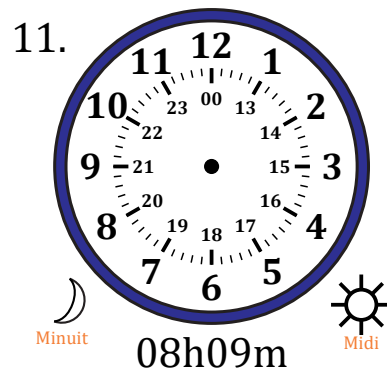

Place d'Aiguilles sur Une Horloge Analogique (J)

Nom: _____

Date: _____

Placer les aiguilles de l'horloge pour qu'elles montrent le temps indiqué.

Place d'Aiguilles sur Une Horloge Analogique (J) Solutions

Nom: _____

Date: _____

Placer les aiguilles de l'horloge pour qu'elles montrent le temps indiqué.