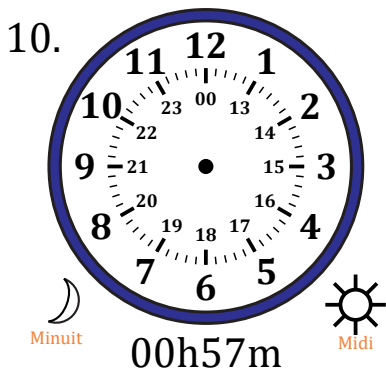

Place d'Aiguilles sur Une Horloge Analogique (J)

Nom: _____

Date: _____

Placer les aiguilles de l'horloge pour qu'elles montrent le temps indiqué.

Place d'Aiguilles sur Une Horloge Analogique (J) Solutions

Nom: _____

Date: _____

Placer les aiguilles de l'horloge pour qu'elles montrent le temps indiqué.