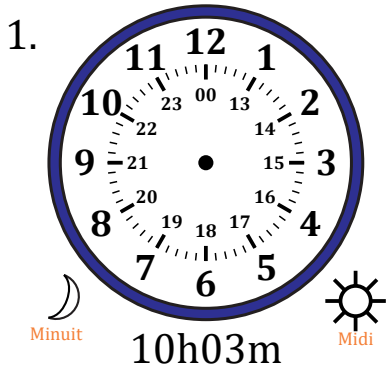

Place d'Aiguilles sur Une Horloge Analogique (J)

Nom: _____

Date: _____

Placer les aiguilles de l'horloge pour qu'elles montrent le temps indiqué.

Place d'Aiguilles sur Une Horloge Analogique (J) Solutions

Nom: _____

Date: _____

Placer les aiguilles de l'horloge pour qu'elles montrent le temps indiqué.