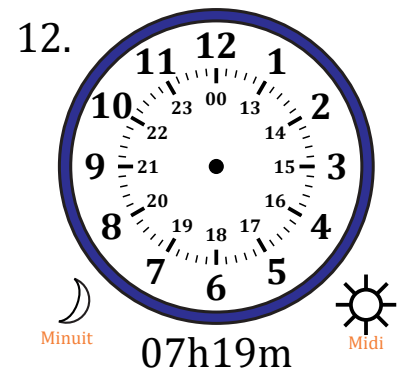

Place d'Aiguilles sur Une Horloge Analogique (J)

Nom: _____

Date: _____

Placer les aiguilles de l'horloge pour qu'elles montrent le temps indiqué.

Place d'Aiguilles sur Une Horloge Analogique (J) Solutions

Nom: _____

Date: _____

Placer les aiguilles de l'horloge pour qu'elles montrent le temps indiqué.