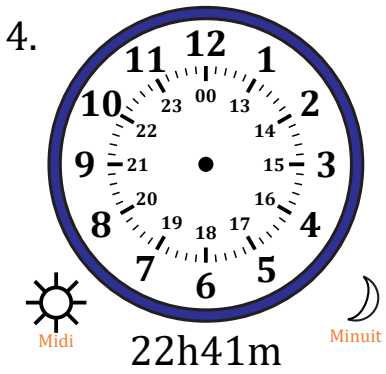

Place d'Aiguilles sur Une Horloge Analogique (J)

Nom: _____

Date: _____

Placer les aiguilles de l'horloge pour qu'elles montrent le temps indiqué.

Place d'Aiguilles sur Une Horloge Analogique (J) Solutions

Nom: _____

Date: _____

Placer les aiguilles de l'horloge pour qu'elles montrent le temps indiqué.