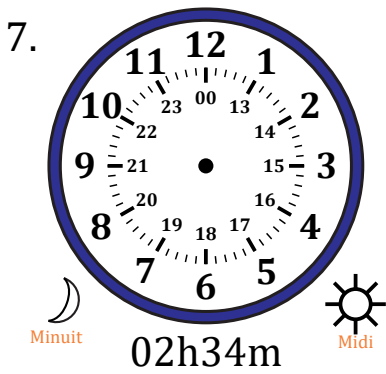

Place d'Aiguilles sur Une Horloge Analogique (J)

Nom: _____

Date: _____

Placer les aiguilles de l'horloge pour qu'elles montrent le temps indiqué.

Place d'Aiguilles sur Une Horloge Analogique (J) Solutions

Nom: _____

Date: _____

Placer les aiguilles de l'horloge pour qu'elles montrent le temps indiqué.