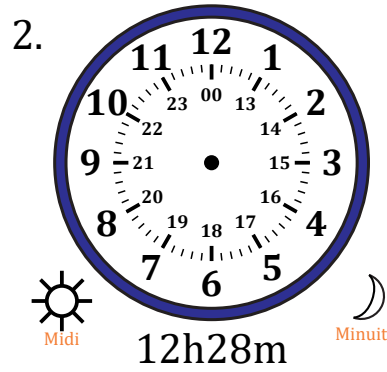

Place d'Aiguilles sur Une Horloge Analogique (J)

Nom: _____

Date: _____

Placer les aiguilles de l'horloge pour qu'elles montrent le temps indiqué.

Place d'Aiguilles sur Une Horloge Analogique (J) Solutions

Nom: _____

Date: _____

Placer les aiguilles de l'horloge pour qu'elles montrent le temps indiqué.