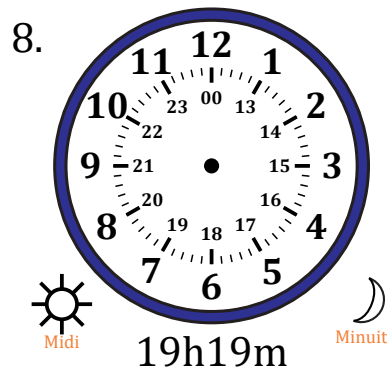

Place d'Aiguilles sur Une Horloge Analogique (J)

Nom: _____

Date: _____

Placer les aiguilles de l'horloge pour qu'elles montrent le temps indiqué.

Place d'Aiguilles sur Une Horloge Analogique (J) Solutions

Nom: _____

Date: _____

Placer les aiguilles de l'horloge pour qu'elles montrent le temps indiqué.