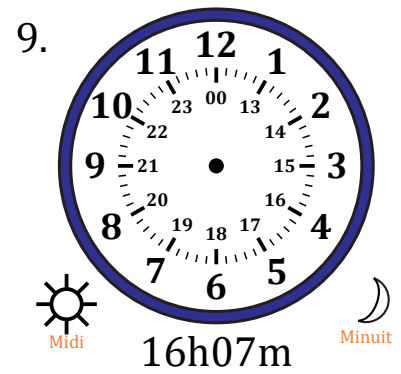

Place d'Aiguilles sur Une Horloge Analogique (G)

Nom: _____

Date: _____

Placer les aiguilles de l'horloge pour qu'elles montrent le temps indiqué.

Place d'Aiguilles sur Une Horloge Analogique (G) Solutions

Nom: _____

Date: _____

Placer les aiguilles de l'horloge pour qu'elles montrent le temps indiqué.