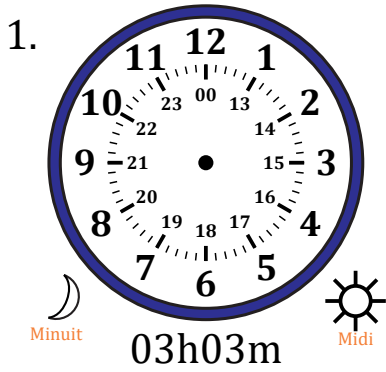

Place d'Aiguilles sur Une Horloge Analogique (G)

Nom: _____

Date: _____

Placer les aiguilles de l'horloge pour qu'elles montrent le temps indiqué.

Place d'Aiguilles sur Une Horloge Analogique (G) Solutions

Nom: _____

Date: _____

Placer les aiguilles de l'horloge pour qu'elles montrent le temps indiqué.