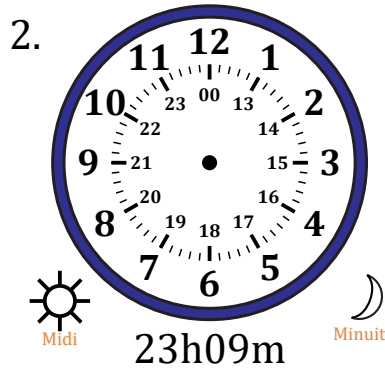

Place d'Aiguilles sur Une Horloge Analogique (G)

Nom: _____

Date: _____

Placer les aiguilles de l'horloge pour qu'elles montrent le temps indiqué.

Place d'Aiguilles sur Une Horloge Analogique (G) Solutions

Nom: _____

Date: _____

Placer les aiguilles de l'horloge pour qu'elles montrent le temps indiqué.