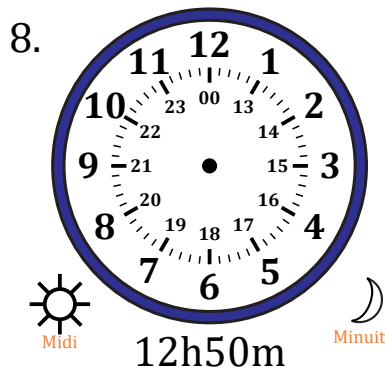

Place d'Aiguilles sur Une Horloge Analogique (G)

Nom: _____

Date: _____

Placer les aiguilles de l'horloge pour qu'elles montrent le temps indiqué.

Place d'Aiguilles sur Une Horloge Analogique (G) Solutions

Nom: _____

Date: _____

Placer les aiguilles de l'horloge pour qu'elles montrent le temps indiqué.