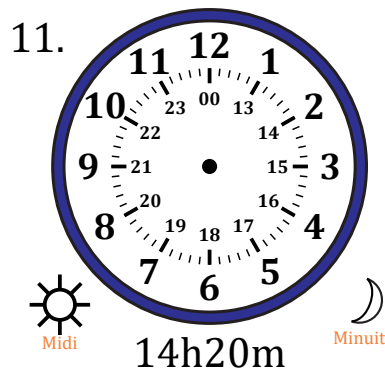

Place d'Aiguilles sur Une Horloge Analogique (G)

Nom: _____

Date: _____

Placer les aiguilles de l'horloge pour qu'elles montrent le temps indiqué.

Place d'Aiguilles sur Une Horloge Analogique (G) Solutions

Nom: _____

Date: _____

Placer les aiguilles de l'horloge pour qu'elles montrent le temps indiqué.