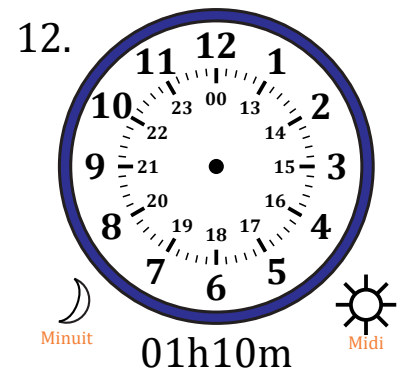

Place d'Aiguilles sur Une Horloge Analogique (G)

Nom: _____

Date: _____

Placer les aiguilles de l'horloge pour qu'elles montrent le temps indiqué.

Place d'Aiguilles sur Une Horloge Analogique (G) Solutions

Nom: _____

Date: _____

Placer les aiguilles de l'horloge pour qu'elles montrent le temps indiqué.