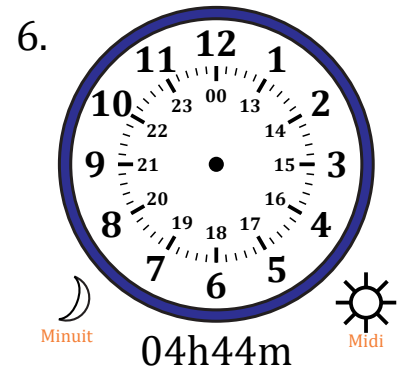

Place d'Aiguilles sur Une Horloge Analogique (G)

Nom: _____

Date: _____

Placer les aiguilles de l'horloge pour qu'elles montrent le temps indiqué.

Place d'Aiguilles sur Une Horloge Analogique (G) Solutions

Nom: _____

Date: _____

Placer les aiguilles de l'horloge pour qu'elles montrent le temps indiqué.