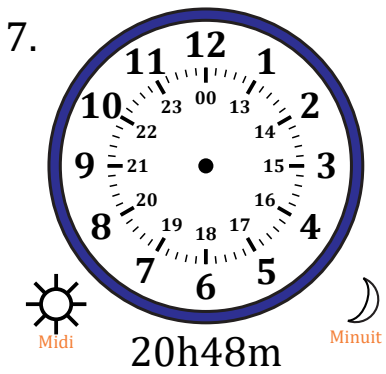

Place d'Aiguilles sur Une Horloge Analogique (G)

Nom: _____

Date: _____

Placer les aiguilles de l'horloge pour qu'elles montrent le temps indiqué.

Place d'Aiguilles sur Une Horloge Analogique (G) Solutions

Nom: _____

Date: _____

Placer les aiguilles de l'horloge pour qu'elles montrent le temps indiqué.