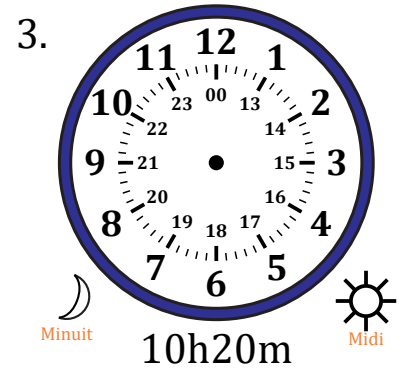

Place d'Aiguilles sur Une Horloge Analogique (G)

Nom: _____

Date: _____

Placer les aiguilles de l'horloge pour qu'elles montrent le temps indiqué.

Place d'Aiguilles sur Une Horloge Analogique (G) Solutions

Nom: _____

Date: _____

Placer les aiguilles de l'horloge pour qu'elles montrent le temps indiqué.