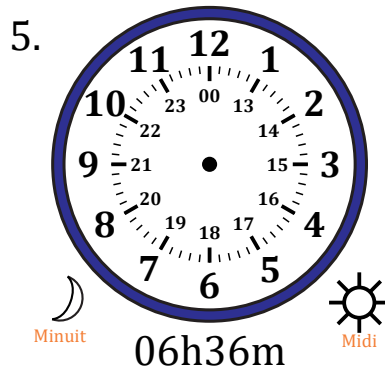

Place d'Aiguilles sur Une Horloge Analogique (G)

Nom: _____

Date: _____

Placer les aiguilles de l'horloge pour qu'elles montrent le temps indiqué.

Place d'Aiguilles sur Une Horloge Analogique (G) Solutions

Nom: _____

Date: _____

Placer les aiguilles de l'horloge pour qu'elles montrent le temps indiqué.