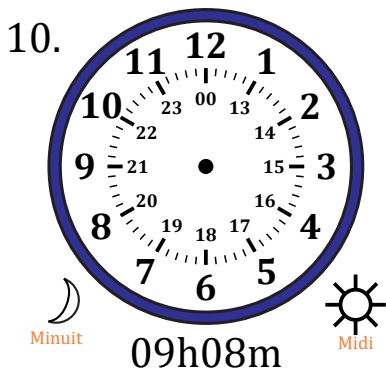

Place d'Aiguilles sur Une Horloge Analogique (G)

Nom: _____

Date: _____

Placer les aiguilles de l'horloge pour qu'elles montrent le temps indiqué.

Place d'Aiguilles sur Une Horloge Analogique (G) Solutions

Nom: _____

Date: _____

Placer les aiguilles de l'horloge pour qu'elles montrent le temps indiqué.