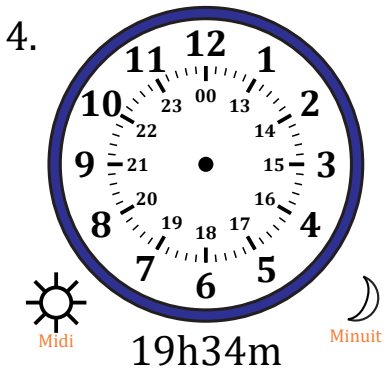

Place d'Aiguilles sur Une Horloge Analogique (G)

Nom: _____

Date: _____

Placer les aiguilles de l'horloge pour qu'elles montrent le temps indiqué.

Place d'Aiguilles sur Une Horloge Analogique (G) Solutions

Nom: _____

Date: _____

Placer les aiguilles de l'horloge pour qu'elles montrent le temps indiqué.