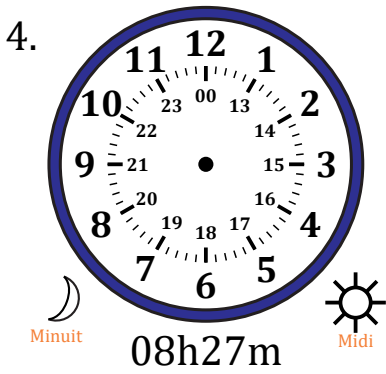

Place d'Aiguilles sur Une Horloge Analogique (F)

Nom: _____

Date: _____

Placer les aiguilles de l'horloge pour qu'elles montrent le temps indiqué.

Place d'Aiguilles sur Une Horloge Analogique (F) Solutions

Nom: _____

Date: _____

Placer les aiguilles de l'horloge pour qu'elles montrent le temps indiqué.