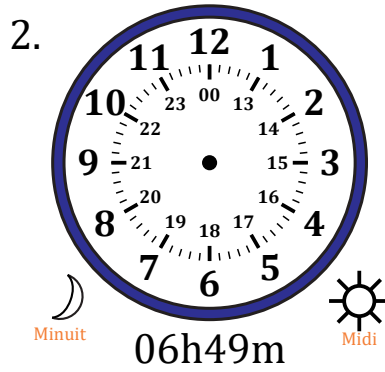

Place d'Aiguilles sur Une Horloge Analogique (F)

Nom: _____

Date: _____

Placer les aiguilles de l'horloge pour qu'elles montrent le temps indiqué.

Place d'Aiguilles sur Une Horloge Analogique (F) Solutions

Nom: _____

Date: _____

Placer les aiguilles de l'horloge pour qu'elles montrent le temps indiqué.