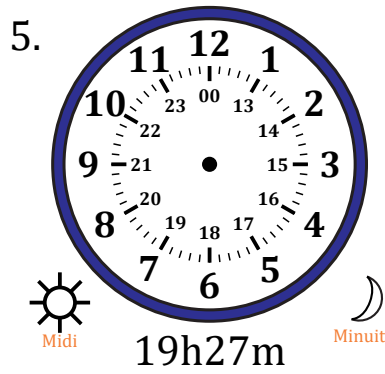

Place d'Aiguilles sur Une Horloge Analogique (F)

Nom: _____

Date: _____

Placer les aiguilles de l'horloge pour qu'elles montrent le temps indiqué.

Place d'Aiguilles sur Une Horloge Analogique (F) Solutions

Nom: _____

Date: _____

Placer les aiguilles de l'horloge pour qu'elles montrent le temps indiqué.