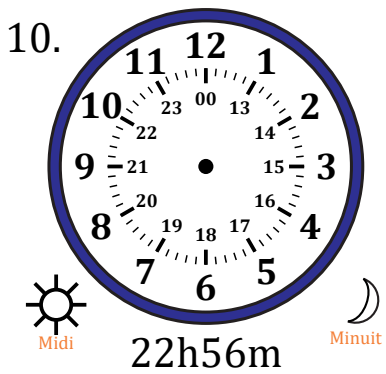

Place d'Aiguilles sur Une Horloge Analogique (F)

Nom: _____

Date: _____

Placer les aiguilles de l'horloge pour qu'elles montrent le temps indiqué.

Place d'Aiguilles sur Une Horloge Analogique (F) Solutions

Nom: _____

Date: _____

Placer les aiguilles de l'horloge pour qu'elles montrent le temps indiqué.