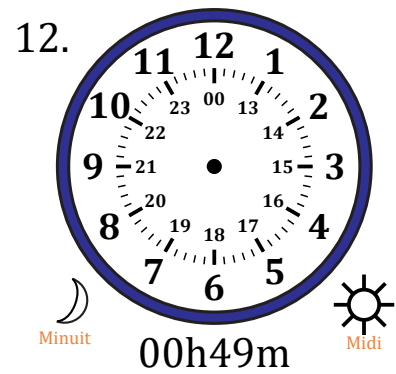

Place d'Aiguilles sur Une Horloge Analogique (F)

Nom: _____

Date: _____

Placer les aiguilles de l'horloge pour qu'elles montrent le temps indiqué.

Place d'Aiguilles sur Une Horloge Analogique (F) Solutions

Nom: _____

Date: _____

Placer les aiguilles de l'horloge pour qu'elles montrent le temps indiqué.