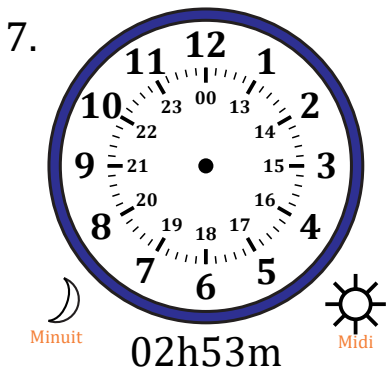

Place d'Aiguilles sur Une Horloge Analogique (F)

Nom: _____

Date: _____

Placer les aiguilles de l'horloge pour qu'elles montrent le temps indiqué.

Place d'Aiguilles sur Une Horloge Analogique (F) Solutions

Nom: _____

Date: _____

Placer les aiguilles de l'horloge pour qu'elles montrent le temps indiqué.