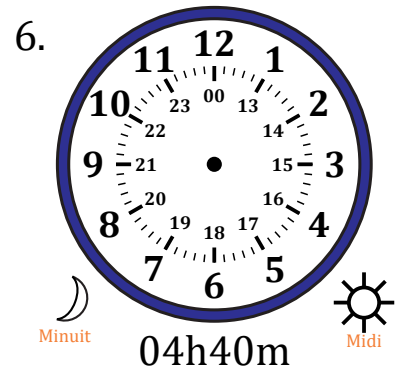

Place d'Aiguilles sur Une Horloge Analogique (F)

Nom: _____

Date: _____

Placer les aiguilles de l'horloge pour qu'elles montrent le temps indiqué.

Place d'Aiguilles sur Une Horloge Analogique (F) Solutions

Nom: _____

Date: _____

Placer les aiguilles de l'horloge pour qu'elles montrent le temps indiqué.