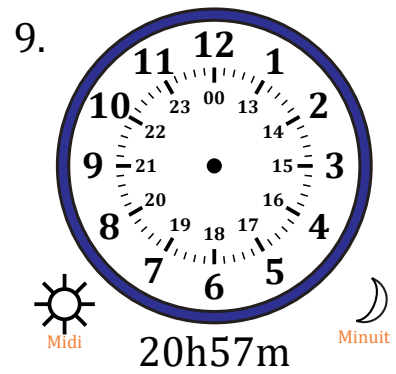

Place d'Aiguilles sur Une Horloge Analogique (F)

Nom: _____

Date: _____

Placer les aiguilles de l'horloge pour qu'elles montrent le temps indiqué.

Place d'Aiguilles sur Une Horloge Analogique (F) Solutions

Nom: _____

Date: _____

Placer les aiguilles de l'horloge pour qu'elles montrent le temps indiqué.