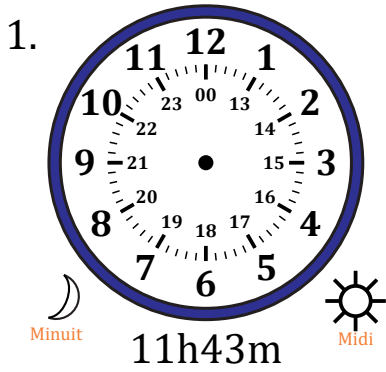

Place d'Aiguilles sur Une Horloge Analogique (F)

Nom: _____

Date: _____

Placer les aiguilles de l'horloge pour qu'elles montrent le temps indiqué.

Place d'Aiguilles sur Une Horloge Analogique (F) Solutions

Nom: _____

Date: _____

Placer les aiguilles de l'horloge pour qu'elles montrent le temps indiqué.