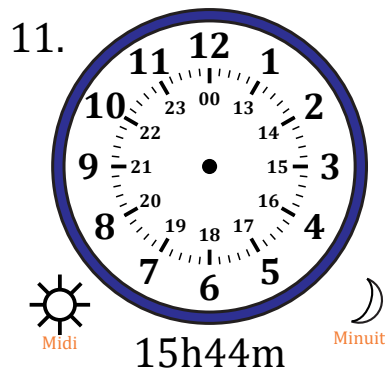

Place d'Aiguilles sur Une Horloge Analogique (F)

Nom: _____

Date: _____

Placer les aiguilles de l'horloge pour qu'elles montrent le temps indiqué.

Place d'Aiguilles sur Une Horloge Analogique (F) Solutions

Nom: _____

Date: _____

Placer les aiguilles de l'horloge pour qu'elles montrent le temps indiqué.