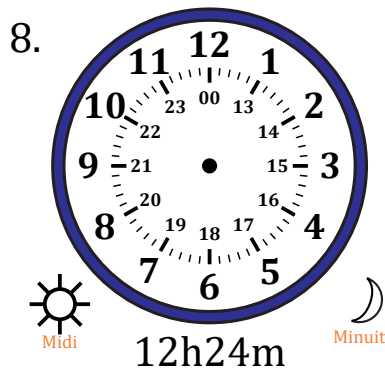

Place d'Aiguilles sur Une Horloge Analogique (F)

Nom: _____

Date: _____

Placer les aiguilles de l'horloge pour qu'elles montrent le temps indiqué.

Place d'Aiguilles sur Une Horloge Analogique (F) Solutions

Nom: _____

Date: _____

Placer les aiguilles de l'horloge pour qu'elles montrent le temps indiqué.