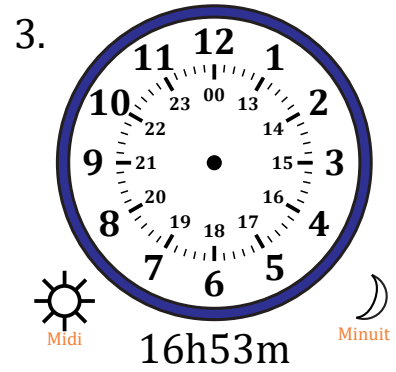

Place d'Aiguilles sur Une Horloge Analogique (F)

Nom: _____

Date: _____

Placer les aiguilles de l'horloge pour qu'elles montrent le temps indiqué.

Place d'Aiguilles sur Une Horloge Analogique (F) Solutions

Nom: _____

Date: _____

Placer les aiguilles de l'horloge pour qu'elles montrent le temps indiqué.