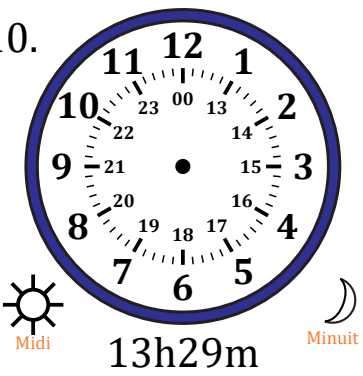

Place d'Aiguilles sur Une Horloge Analogique (D)

Nom: _____

Date: _____

Placer les aiguilles de l'horloge pour qu'elles montrent le temps indiqué.

1.

2.

3.

4.

5.

6.

7.

8.

9.

10.

11.

12.