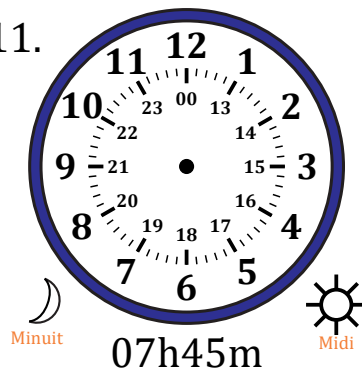

Place d'Aiguilles sur Une Horloge Analogique (D)

Nom: _____

Date: _____

Placer les aiguilles de l'horloge pour qu'elles montrent le temps indiqué.

1.

2.

3.

4.

5.

6.

7.

8.

9.

10.

11.

12.