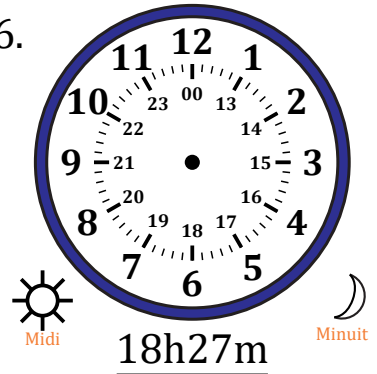

Place d'Aiguilles sur Une Horloge Analogique (D)

Nom: _____

Date: _____

Placer les aiguilles de l'horloge pour qu'elles montrent le temps indiqué.

1.

2.

3.

4.

5.

6.

7.

8.

9.

10.

11.

12.