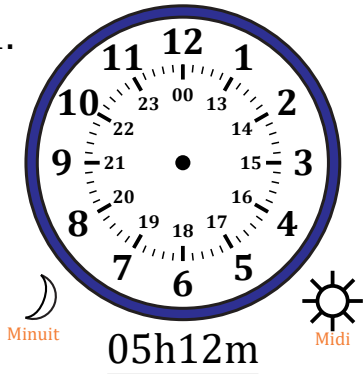

Place d'Aiguilles sur Une Horloge Analogique (D)

Nom: _____

Date: _____

Placer les aiguilles de l'horloge pour qu'elles montrent le temps indiqué.

1.

2.

3.

4.