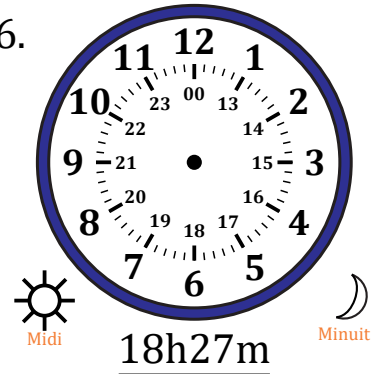

Place d'Aiguilles sur Une Horloge Analogique (D)

Nom: _____

Date: _____

Placer les aiguilles de l'horloge pour qu'elles montrent le temps indiqué.

1.

2.

3.

4.

5.

6.

7.

8.

9.

10.

11.

12.