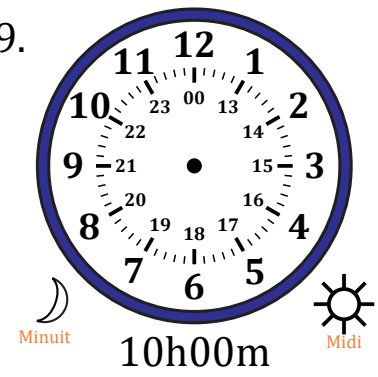

Place d'Aiguilles sur Une Horloge Analogique (D)

Nom: _____

Date: _____

Placer les aiguilles de l'horloge pour qu'elles montrent le temps indiqué.

1.

2.

3.

4.

5.

6.

7.

8.

9.

10.

11.

12.

Place d'Aiguilles sur Une Horloge Analogique (D) Solutions

Nom: _____

Date: _____

Placer les aiguilles de l'horloge pour qu'elles montrent le temps indiqué.