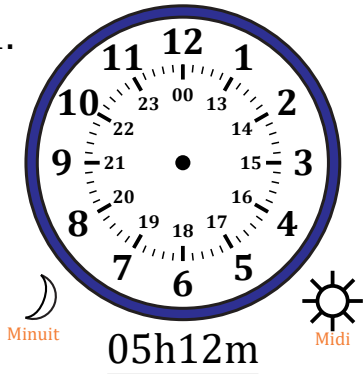

Place d'Aiguilles sur Une Horloge Analogique (D)

Nom: _____

Date: _____

Placer les aiguilles de l'horloge pour qu'elles montrent le temps indiqué.

1.

2.

3.

4.

Place d'Aiguilles sur Une Horloge Analogique (D) Solutions

Nom: _____

Date: _____

Placer les aiguilles de l'horloge pour qu'elles montrent le temps indiqué.