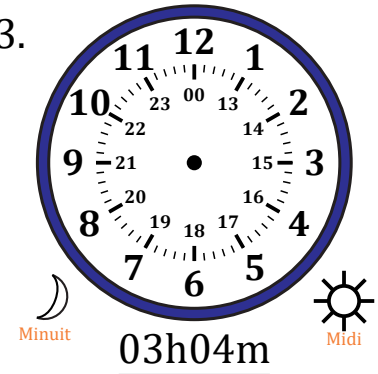

Place d'Aiguilles sur Une Horloge Analogique (D)

Nom: _____

Date: _____

Placer les aiguilles de l'horloge pour qu'elles montrent le temps indiqué.

1.

2.

3.

4.

Place d'Aiguilles sur Une Horloge Analogique (D) Solutions

Nom: _____

Date: _____

Placer les aiguilles de l'horloge pour qu'elles montrent le temps indiqué.