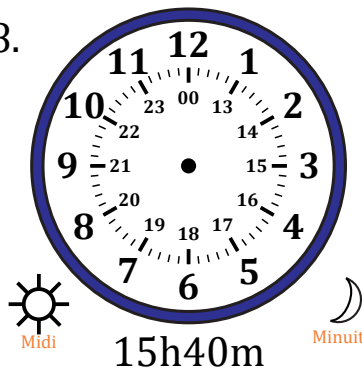

Place d'Aiguilles sur Une Horloge Analogique (D)

Nom: _____

Date: _____

Placer les aiguilles de l'horloge pour qu'elles montrent le temps indiqué.

1.

2.

3.

4.

5.

6.

7.

8.

9.

10.

11.

12.

Place d'Aiguilles sur Une Horloge Analogique (D) Solutions

Nom: _____

Date: _____

Placer les aiguilles de l'horloge pour qu'elles montrent le temps indiqué.