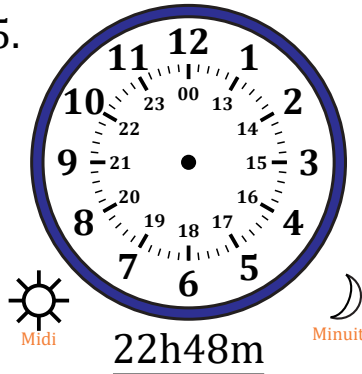

Place d'Aiguilles sur Une Horloge Analogique (D)

Nom: _____

Date: _____

Placer les aiguilles de l'horloge pour qu'elles montrent le temps indiqué.

1.

2.

3.

4.

5.

6.

7.

8.

9.

10.

11.

12.