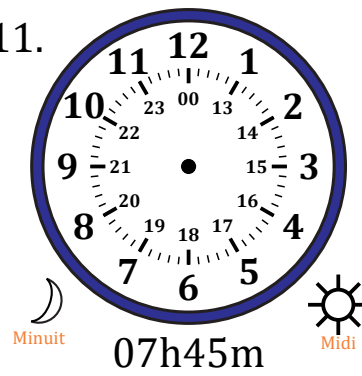

Place d'Aiguilles sur Une Horloge Analogique (D)

Nom: _____

Date: _____

Placer les aiguilles de l'horloge pour qu'elles montrent le temps indiqué.

1.

2.

3.

4.

5.

6.

7.

8.

9.

10.

11.

12.

Place d'Aiguilles sur Une Horloge Analogique (D) Solutions

Nom: _____

Date: _____

Placer les aiguilles de l'horloge pour qu'elles montrent le temps indiqué.