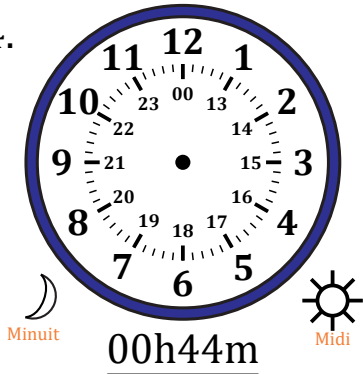

Place d'Aiguilles sur Une Horloge Analogique (D)

Nom: _____

Date: _____

Placer les aiguilles de l'horloge pour qu'elles montrent le temps indiqué.

1.

2.

3.

4.

Place d'Aiguilles sur Une Horloge Analogique (D) Solutions

Nom: _____

Date: _____

Placer les aiguilles de l'horloge pour qu'elles montrent le temps indiqué.