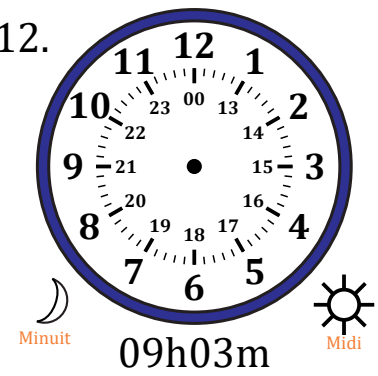

Place d'Aiguilles sur Une Horloge Analogique (D)

Nom: _____

Date: _____

Placer les aiguilles de l'horloge pour qu'elles montrent le temps indiqué.

1.

2.

3.

4.

5.

6.

7.

8.

9.

10.

11.

12.

Place d'Aiguilles sur Une Horloge Analogique (D) Solutions

Nom: _____

Date: _____

Placer les aiguilles de l'horloge pour qu'elles montrent le temps indiqué.