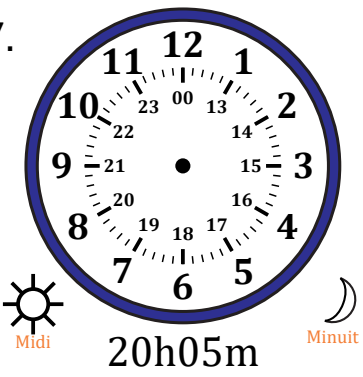

Place d'Aiguilles sur Une Horloge Analogique (D)

Nom: _____

Date: _____

Placer les aiguilles de l'horloge pour qu'elles montrent le temps indiqué.

1.

2.

3.

4.

5.

6.

7.

8.

9.

10.

11.

12.