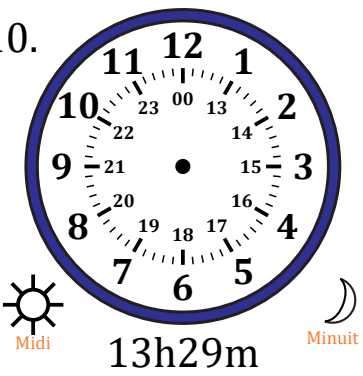

Place d'Aiguilles sur Une Horloge Analogique (D)

Nom: _____

Date: _____

Placer les aiguilles de l'horloge pour qu'elles montrent le temps indiqué.

1.

2.

3.

4.

5.

6.

7.

8.

9.

10.

11.

12.

Place d'Aiguilles sur Une Horloge Analogique (D) Solutions

Nom: _____

Date: _____

Placer les aiguilles de l'horloge pour qu'elles montrent le temps indiqué.