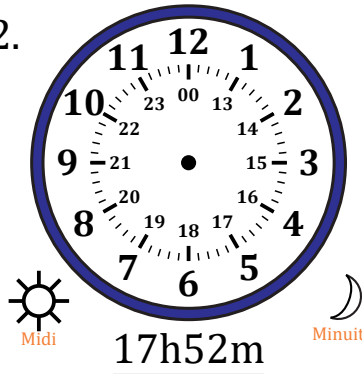

Place d'Aiguilles sur Une Horloge Analogique (D)

Nom: _____

Date: _____

Placer les aiguilles de l'horloge pour qu'elles montrent le temps indiqué.

1.

2.

3.

4.

Place d'Aiguilles sur Une Horloge Analogique (D) Solutions

Nom: _____

Date: _____

Placer les aiguilles de l'horloge pour qu'elles montrent le temps indiqué.