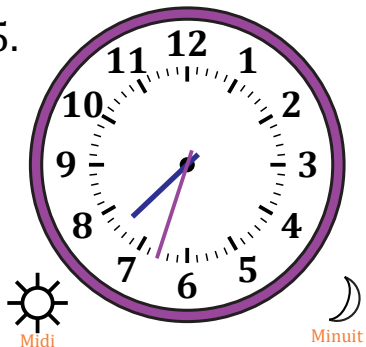

Lecture d'une Horloge Analogique (C)

Nom: _____

Date: _____

Lisez chaque heure et écrivez-la dans l'espace sous l'horloge.

1.

2.

3.

4.

5.

6.

7.

8.

9.

10.

11.

12.