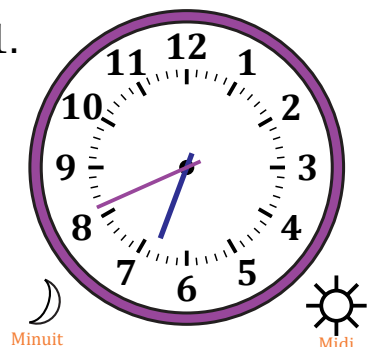

# Lecture d'une Horloge Analogique (C)

Nom: \_\_\_\_\_

Date: \_\_\_\_\_

Lisez chaque heure et écrivez-la dans l'espace sous l'horloge.

1.

2.

3.

4.