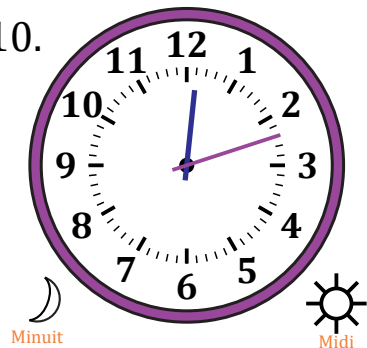

# Lecture d'une Horloge Analogique (C)

Nom: \_\_\_\_\_

Date: \_\_\_\_\_

Lisez chaque heure et écrivez-la dans l'espace sous l'horloge.

1.

2.

3.

4.

5.

6.

7.

8.

9.

10.

11.

12.