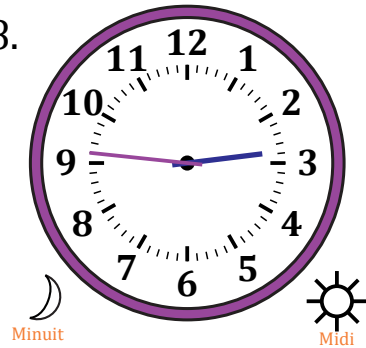

# Lecture d'une Horloge Analogique (C)

Nom: \_\_\_\_\_

Date: \_\_\_\_\_

Lisez chaque heure et écrivez-la dans l'espace sous l'horloge.

1.

2.

3.

4.

5.

6.

7.

8.

9.

10.

11.

12.