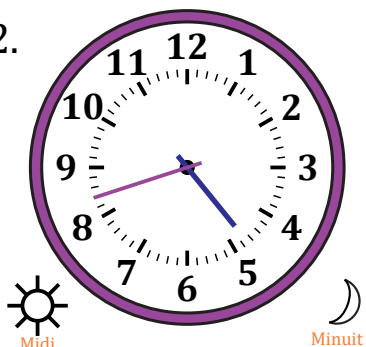

# Lecture d'une Horloge Analogique (C)

Nom: \_\_\_\_\_

Date: \_\_\_\_\_

Lisez chaque heure et écrivez-la dans l'espace sous l'horloge.

1.

2.

3.

4.