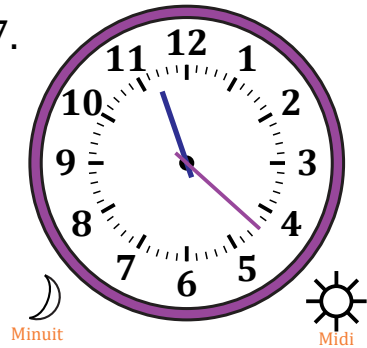

Lecture d'une Horloge Analogique (C)

Nom: _____

Date: _____

Lisez chaque heure et écrivez-la dans l'espace sous l'horloge.

1.

2.

3.

4.

5.

6.

7.

8.

9.

10.

11.

12.