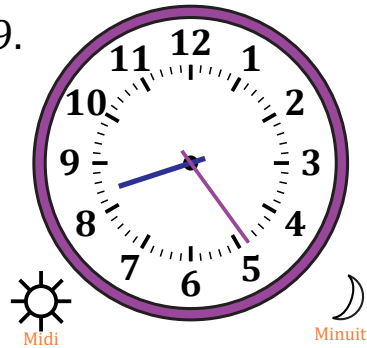

# Lecture d'une Horloge Analogique (C)

Nom: \_\_\_\_\_

Date: \_\_\_\_\_

Lisez chaque heure et écrivez-la dans l'espace sous l'horloge.

1.

2.

3.

4.

5.

6.

7.

8.

9.

10.

11.

12.