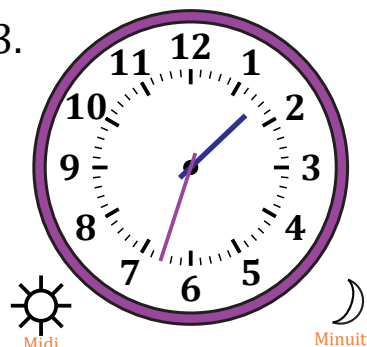

# Lecture d'une Horloge Analogique (C)

Nom: \_\_\_\_\_

Date: \_\_\_\_\_

Lisez chaque heure et écrivez-la dans l'espace sous l'horloge.

1.

2.

3.

4.