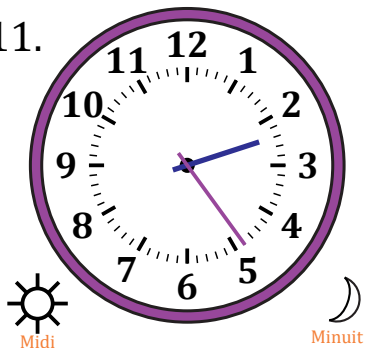

# Lecture d'une Horloge Analogique (C)

Nom: \_\_\_\_\_

Date: \_\_\_\_\_

Lisez chaque heure et écrivez-la dans l'espace sous l'horloge.

1.

2.

3.

4.

5.

6.

7.

8.

9.

10.

11.

12.