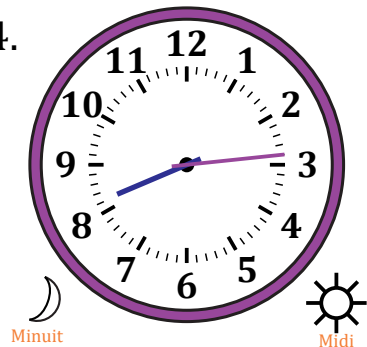

# Lecture d'une Horloge Analogique (C)

Nom: \_\_\_\_\_

Date: \_\_\_\_\_

Lisez chaque heure et écrivez-la dans l'espace sous l'horloge.

1.

2.

3.

4.