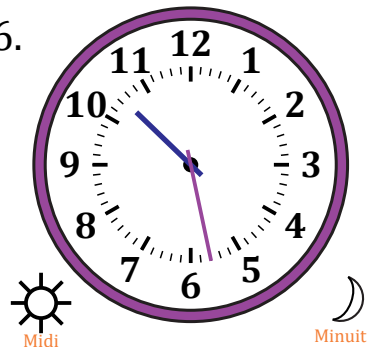

Lecture d'une Horloge Analogique (C)

Nom: _____

Date: _____

Lisez chaque heure et écrivez-la dans l'espace sous l'horloge.

1.

2.

3.

4.

5.

6.

7.

8.

9.

10.

11.

12.