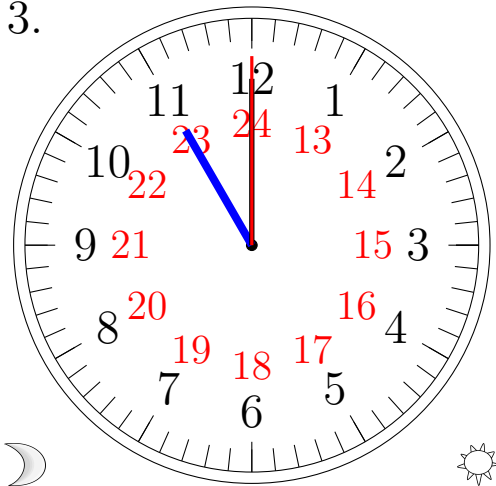

# Lecture d'une Horloge Analogique (H)

Lisez chaque heure et écrivez-la dans l'espace sous l'horloge.

1.

\_\_\_\_\_

2.

\_\_\_\_\_

3.

\_\_\_\_\_