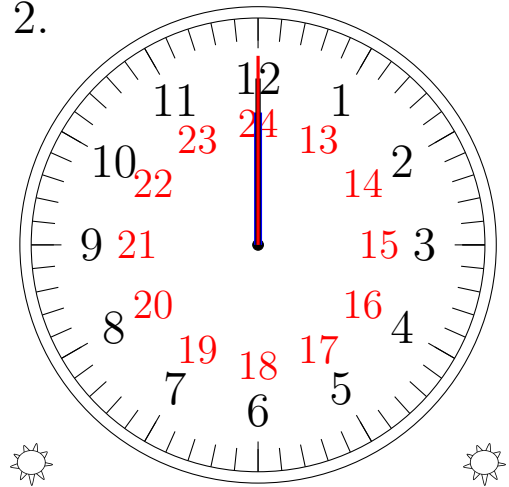

# Lecture d'une Horloge Analogique (H)

Lisez chaque heure et écrivez-la dans l'espace sous l'horloge.

1.

\_\_\_\_\_

2.

\_\_\_\_\_

3.

\_\_\_\_\_