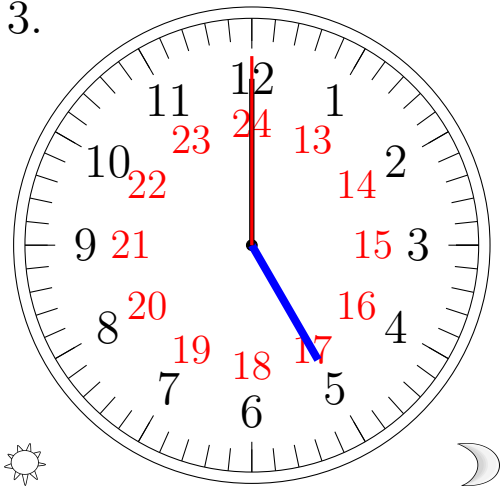

Lecture d'une Horloge Analogique (F)

Lisez chaque heure et écrivez-la dans l'espace sous l'horloge.

1.

2.

3.

4.