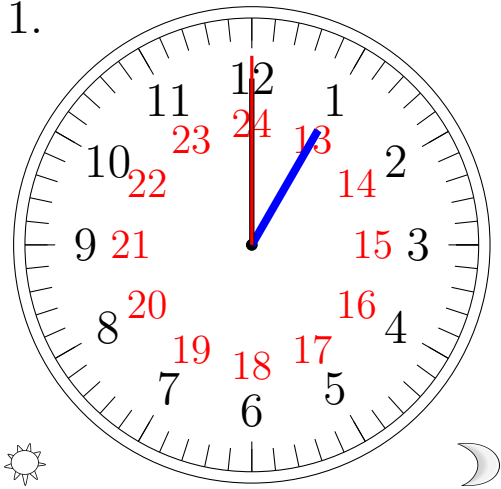

Lecture d'une Horloge Analogique (F)

Lisez chaque heure et écrivez-la dans l'espace sous l'horloge.

1.

2.

3.

4.