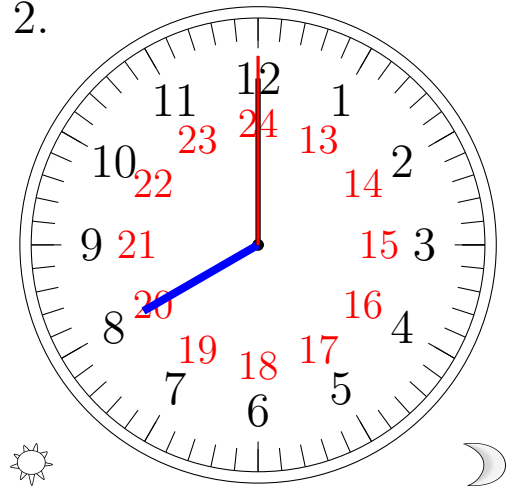

Lecture d'une Horloge Analogique (F)

Lisez chaque heure et écrivez-la dans l'espace sous l'horloge.

1.

2.

3.

4.