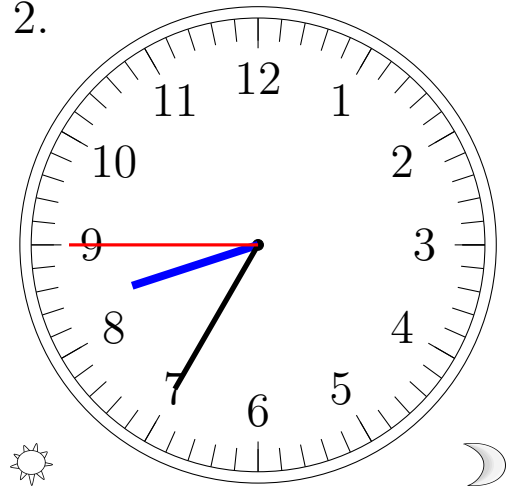

# Lecture d'une Horloge Analogique (E)

Lisez chaque heure et écrivez-la dans l'espace sous l'horloge.

1.

2.

3.

4.