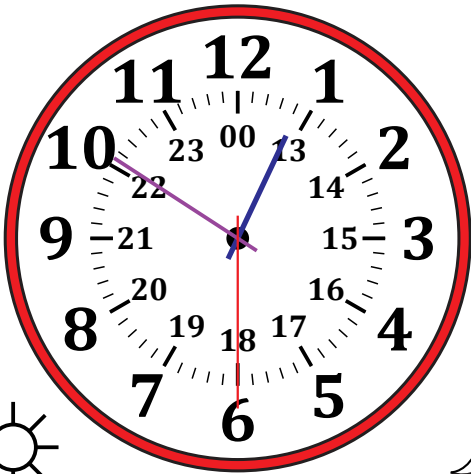

# Lecture d'une Horloge Analogique (E)

Nom: \_\_\_\_\_

Date: \_\_\_\_\_

Lisez chaque heure et écrivez-la dans l'espace sous l'horloge.

1.

Midi

Minuit

\_\_\_\_\_