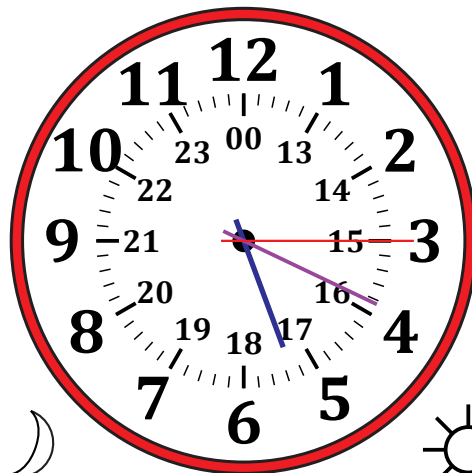

Midi

Minuit

_____

4.