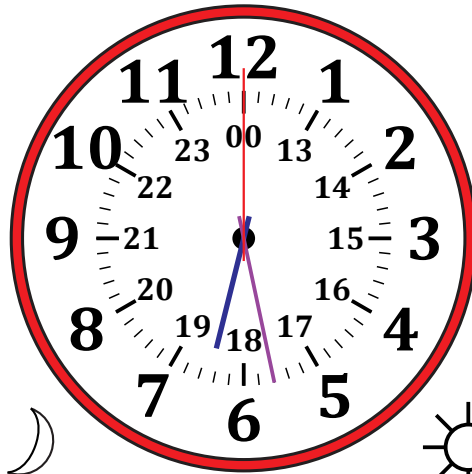

Midi

Minuit

_____

2.

Minuit

Midi

_____

3.