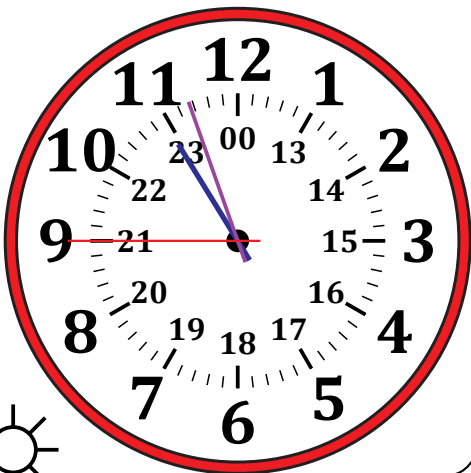

# Lecture d'une Horloge Analogique (E)

Nom: \_\_\_\_\_

Date: \_\_\_\_\_

Lisez chaque heure et écrivez-la dans l'espace sous l'horloge.

1.

Midi

Minuit

\_\_\_\_\_

2.

Minuit

Midi

\_\_\_\_\_

3.

Midi

Minuit

\_\_\_\_\_