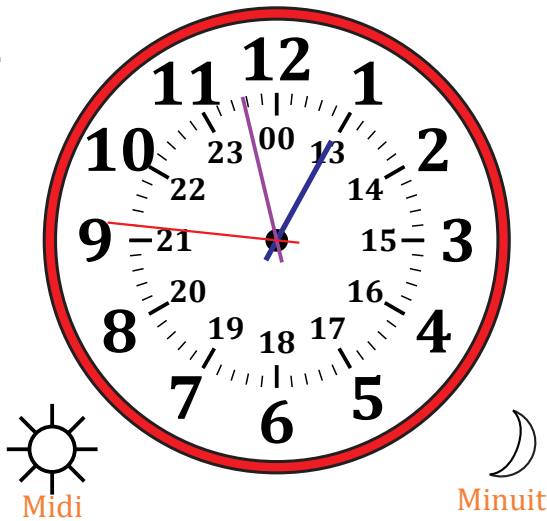

# Lecture d'une Horloge Analogique (J)

Nom: \_\_\_\_\_

Date: \_\_\_\_\_

Lisez chaque heure et écrivez-la dans l'espace sous l'horloge.

1.

2.

3.

4.