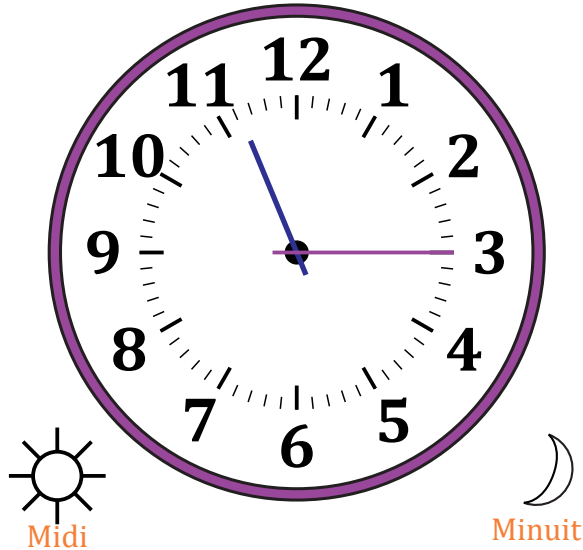

# Lecture d'une Horloge Analogique (J)

Nom: \_\_\_\_\_

Date: \_\_\_\_\_

Lisez chaque heure et écrivez-la dans l'espace sous l'horloge.

1.

2.

3.

4.