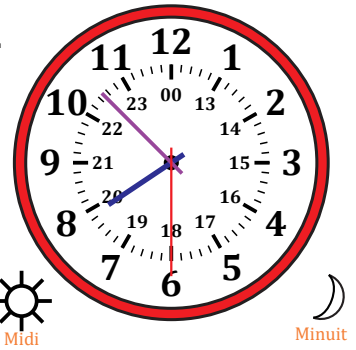

# Lecture d'une Horloge Analogique (C)

Nom: \_\_\_\_\_

Date: \_\_\_\_\_

Lisez chaque heure et écrivez-la dans l'espace sous l'horloge.

1.

2.

3.

4.