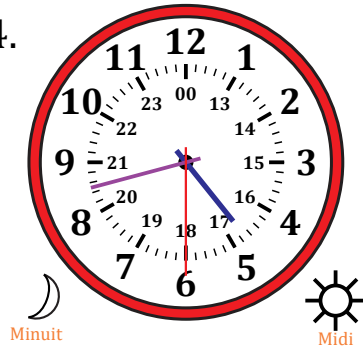

# Lecture d'une Horloge Analogique (C)

Nom: \_\_\_\_\_

Date: \_\_\_\_\_

Lisez chaque heure et écrivez-la dans l'espace sous l'horloge.

1.

2.

3.

4.