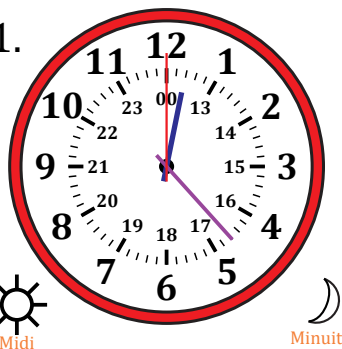

# Lecture d'une Horloge Analogique (C)

Nom: \_\_\_\_\_

Date: \_\_\_\_\_

Lisez chaque heure et écrivez-la dans l'espace sous l'horloge.

1.

2.

3.

4.

5.

6.

7.

8.

9.

10.

11.

12.