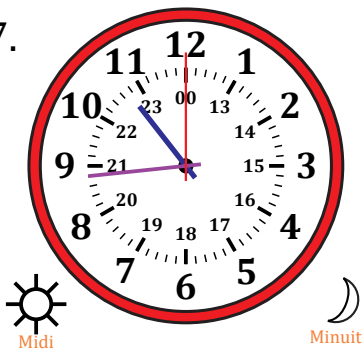

Lecture d'une Horloge Analogique (C)

Nom: _____

Date: _____

Lisez chaque heure et écrivez-la dans l'espace sous l'horloge.

1.

2.

3.

4.

5.

6.

7.

8.

9.

10.

11.

12.