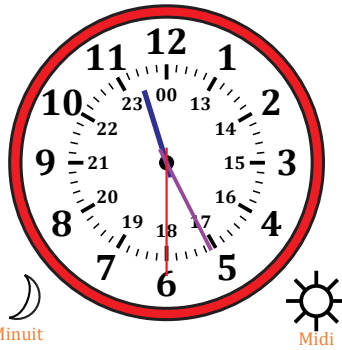

# Lecture d'une Horloge Analogique (C)

Nom: \_\_\_\_\_

Date: \_\_\_\_\_

Lisez chaque heure et écrivez-la dans l'espace sous l'horloge.

1.

2.

3.

4.