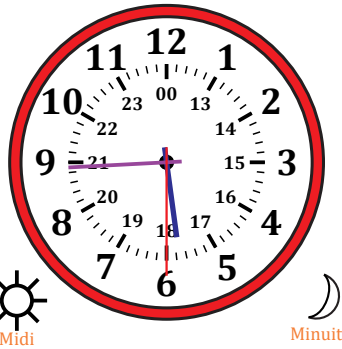

Lecture d'une Horloge Analogique (C)

Nom: _____

Date: _____

Lisez chaque heure et écrivez-la dans l'espace sous l'horloge.

1.

2.

3.

4.

5.

6.

7.

8.

9.

10.

11.

12.