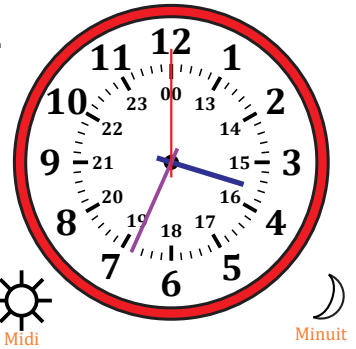

Lecture d'une Horloge Analogique (C)

Nom: _____

Date: _____

Lisez chaque heure et écrivez-la dans l'espace sous l'horloge.

1.

2.

3.

4.

5.

6.

7.

8.

9.

10.

11.

12.