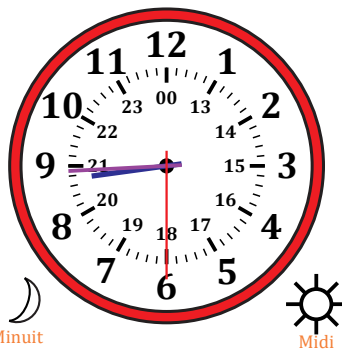

# Lecture d'une Horloge Analogique (C)

Nom: \_\_\_\_\_

Date: \_\_\_\_\_

Lisez chaque heure et écrivez-la dans l'espace sous l'horloge.

1.

2.

3.

4.

5.

6.

7.

8.

9.

10.

11.

12.