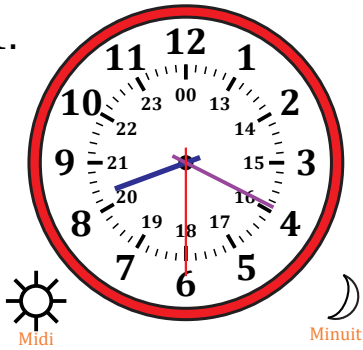

# Lecture d'une Horloge Analogique (C)

Nom: \_\_\_\_\_

Date: \_\_\_\_\_

Lisez chaque heure et écrivez-la dans l'espace sous l'horloge.

1.

2.

3.

4.