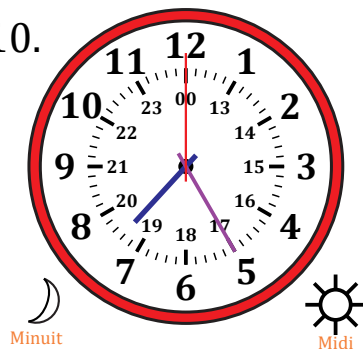

# Lecture d'une Horloge Analogique (C)

Nom: \_\_\_\_\_

Date: \_\_\_\_\_

Lisez chaque heure et écrivez-la dans l'espace sous l'horloge.

1.

2.

3.

4.

5.

6.

7.

8.

9.

10.

11.

12.