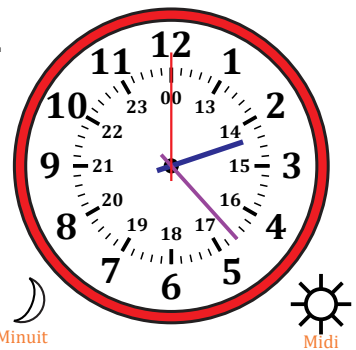

# Lecture d'une Horloge Analogique (C)

Nom: \_\_\_\_\_

Date: \_\_\_\_\_

Lisez chaque heure et écrivez-la dans l'espace sous l'horloge.

1.

2.

3.

4.

5.

6.

7.

8.

9.

10.

11.

12.