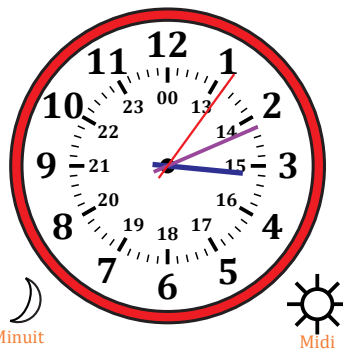

# Lecture d'une Horloge Analogique (I)

Nom: \_\_\_\_\_

Date: \_\_\_\_\_

Lisez chaque heure et écrivez-la dans l'espace sous l'horloge.

1.

2.

3.

4.

5.

6.

7.

8.

9.

10.

11.

12.