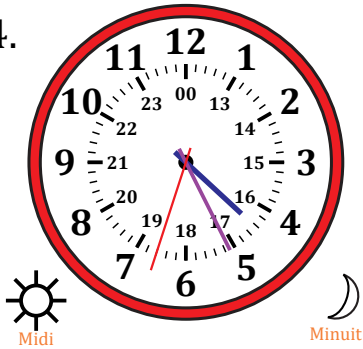

# Lecture d'une Horloge Analogique (I)

Nom: \_\_\_\_\_

Date: \_\_\_\_\_

Lisez chaque heure et écrivez-la dans l'espace sous l'horloge.

1.

2.

3.

4.