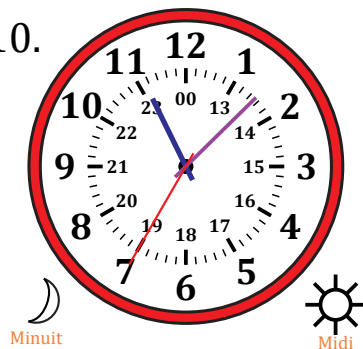

# Lecture d'une Horloge Analogique (I)

Nom: \_\_\_\_\_

Date: \_\_\_\_\_

Lisez chaque heure et écrivez-la dans l'espace sous l'horloge.

1.

2.

3.

4.

5.

6.

7.

8.

9.

10.

11.

12.