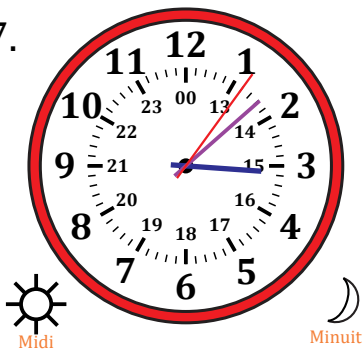

Lecture d'une Horloge Analogique (I)

Nom: _____

Date: _____

Lisez chaque heure et écrivez-la dans l'espace sous l'horloge.

1.

2.

3.

4.

5.

6.

7.

8.

9.

10.

11.

12.