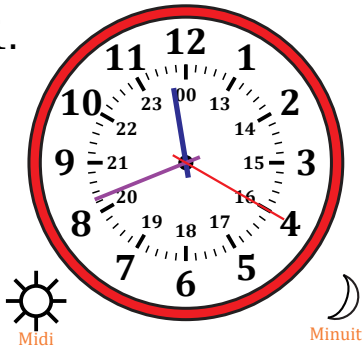

# Lecture d'une Horloge Analogique (I)

Nom: \_\_\_\_\_

Date: \_\_\_\_\_

Lisez chaque heure et écrivez-la dans l'espace sous l'horloge.

1.

2.

3.

4.