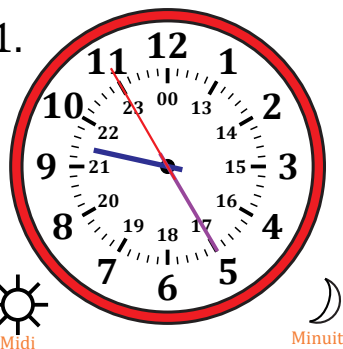

# Lecture d'une Horloge Analogique (I)

Nom: \_\_\_\_\_

Date: \_\_\_\_\_

Lisez chaque heure et écrivez-la dans l'espace sous l'horloge.

1.

2.

3.

4.

5.

6.

7.

8.

9.

10.

11.

12.