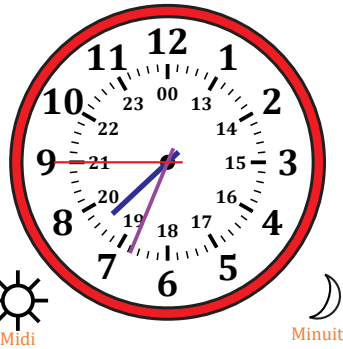

Lecture d'une Horloge Analogique (I)

Nom: _____

Date: _____

Lisez chaque heure et écrivez-la dans l'espace sous l'horloge.

1.

2.

3.

4.

5.

6.

7.

8.

9.

10.

11.

12.