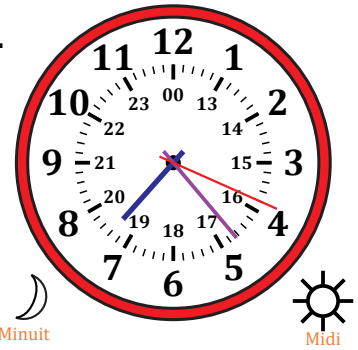

# Lecture d'une Horloge Analogique (I)

Nom: \_\_\_\_\_

Date: \_\_\_\_\_

Lisez chaque heure et écrivez-la dans l'espace sous l'horloge.

1.

2.

3.

4.