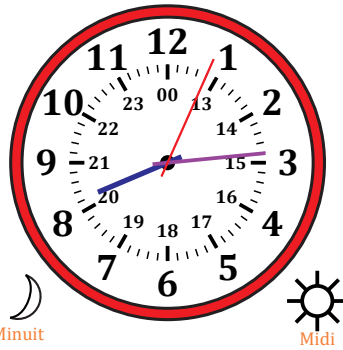

# Lecture d'une Horloge Analogique (I)

Nom: \_\_\_\_\_

Date: \_\_\_\_\_

Lisez chaque heure et écrivez-la dans l'espace sous l'horloge.

1.

2.

3.

4.