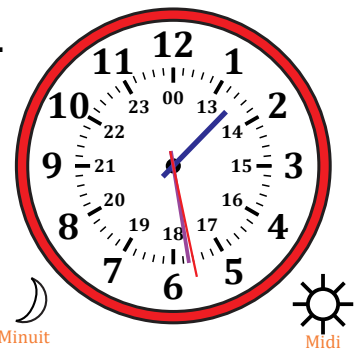

# Lecture d'une Horloge Analogique (I)

Nom: \_\_\_\_\_

Date: \_\_\_\_\_

Lisez chaque heure et écrivez-la dans l'espace sous l'horloge.

1.

2.

3.

4.

5.

6.

7.

8.

9.

10.

11.

12.