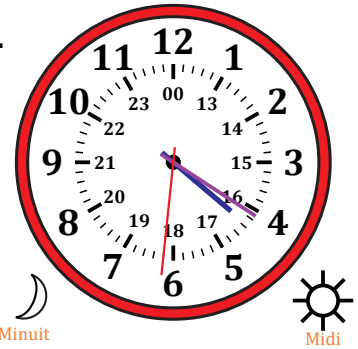

Lecture d'une Horloge Analogique (I)

Nom: _____

Date: _____

Lisez chaque heure et écrivez-la dans l'espace sous l'horloge.

1.

2.

3.

4.

5.

6.

7.

8.

9.

10.

11.

12.