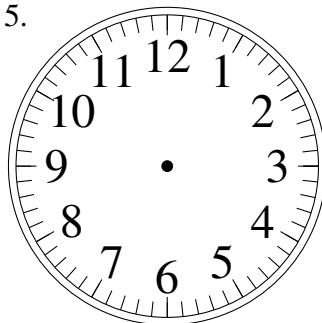

Dessin d'Aiguilles d'une Horloge Analogique (H)

Dessinez les aiguilles des horloges.

1.

12:38:00

2.

5:31:00

3.

8:30:00

4.

2:39:00

5.

1:31:00

6.

3:41:00

7.

11:21:00