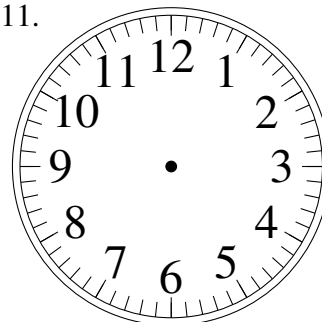

Dessin d'Aiguilles d'une Horloge Analogique (H)

Dessinez les aiguilles des horloges.

1.

12:38:00

2.

5:31:00

3.

8:30:00

4.

2:39:00

5.

1:31:00

6.

3:41:00

7.

11:21:00

8.

2:46:00

9.

2:05:00

10.

11:02:00

11.

11:50:00