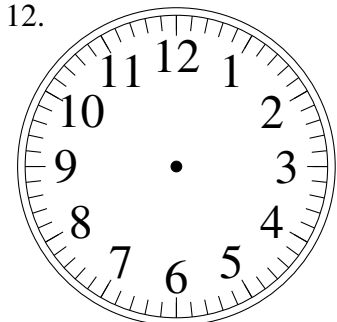

11:50:00

12.