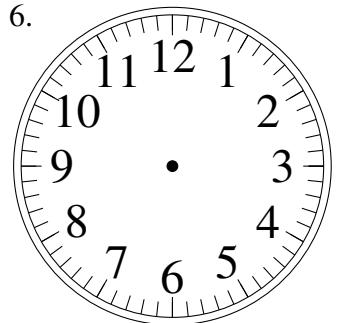

Dessin d'Aiguilles d'une Horloge Analogique (H)

Dessinez les aiguilles des horloges.

1.

12:38:00

2.

5:31:00

3.

8:30:00

4.

2:39:00

5.

1:31:00

6.

3:41:00

7.

11:21:00

8.

2:46:00

9.

2:05:00

10.

11:02:00

11.

11:50:00