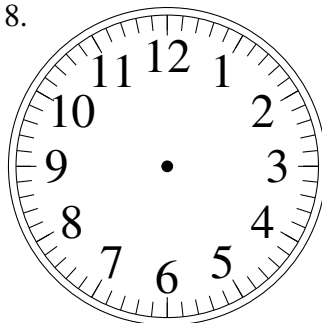

Dessin d'Aiguilles d'une Horloge Analogique (H)

Dessinez les aiguilles des horloges.

1.

12:38:00

2.

5:31:00

3.

8:30:00

4.

2:39:00

5.

1:31:00

6.

3:41:00

7.

11:21:00

8.

2:46:00

9.

2:05:00

10.

11:02:00

11.

11:50:00