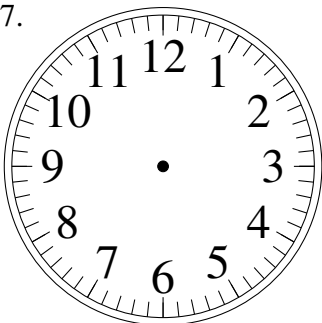

Dessin d'Aiguilles d'une Horloge Analogique (H)

Dessinez les aiguilles des horloges.

1.

12:38:00

2.

5:31:00

3.

8:30:00

4.

2:39:00

5.

1:31:00

6.

3:41:00

7.

11:21:00

8.

2:46:00

9.

2:05:00

10.

11:02:00

11.

11:50:00