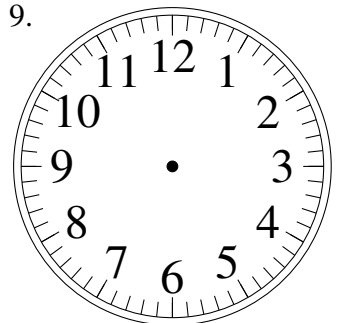

Dessin d'Aiguilles d'une Horloge Analogique (H)

Dessinez les aiguilles des horloges.

1.

12:38:00

2.

5:31:00

3.

8:30:00

4.

2:39:00

5.

1:31:00

6.

3:41:00

7.

11:21:00

8.

2:46:00

9.

2:05:00

10.

11:02:00

11.

11:50:00