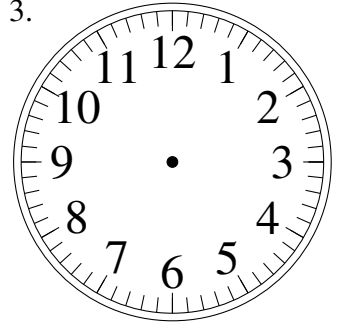

Dessin d'Aiguilles d'une Horloge Analogique (H)

Dessinez les aiguilles des horloges.

1.

12:38:00

2.

5:31:00

3.

8:30:00

4.

2:39:00

5.

1:31:00

6.

3:41:00

7.

11:21:00