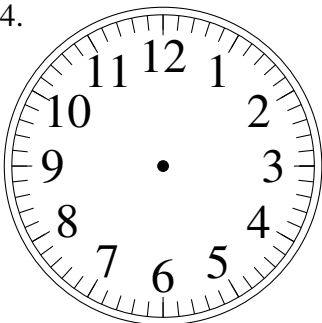

Dessin d'Aiguilles d'une Horloge Analogique (H)

Dessinez les aiguilles des horloges.

1.

12:38:00

2.

5:31:00

3.

8:30:00

4.

2:39:00

5.

1:31:00

6.

3:41:00

7.

11:21:00