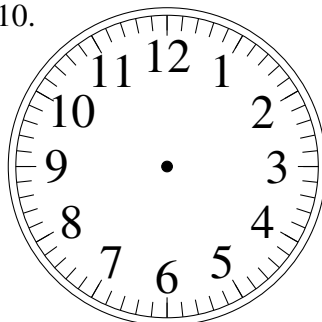

Dessin d'Aiguilles d'une Horloge Analogique (H)

Dessinez les aiguilles des horloges.

1.

12:38:00

2.

5:31:00

3.

8:30:00

4.

2:39:00

5.

1:31:00

6.

3:41:00

7.

11:21:00

8.

2:46:00

9.

2:05:00

10.

11:02:00

11.

11:50:00