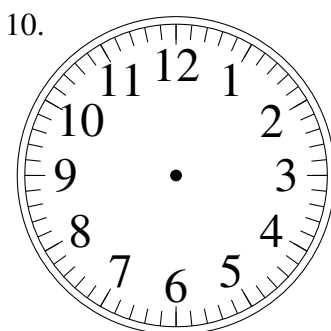

Dessin d'Aiguilles d'une Horloge Analogique (D)

Dessinez les aiguilles des horloges.

4:05:45

2:14:30

7:43:00

11:04:45

9:40:00

6:48:15

3:12:30

1:32:30

5:47:45

11:42:15

5:36:30

10:53:15