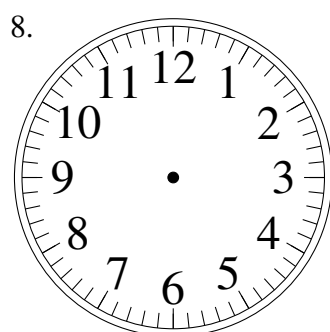

Dessin d'Aiguilles d'une Horloge Analogique (D)

Dessinez les aiguilles des horloges.

4:05:45

2:14:30

7:43:00

11:04:45

9:40:00

6:48:15

3:12:30

1:32:30

5:47:45

11:42:15

5:36:30

10:53:15