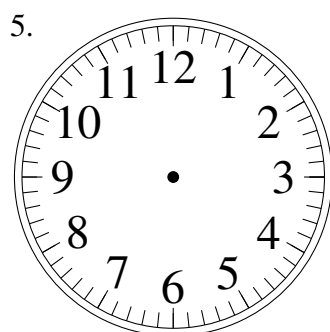

Dessin d'Aiguilles d'une Horloge Analogique (D)

Dessinez les aiguilles des horloges.

4:05:45

2:14:30

7:43:00

11:04:45

9:40:00

6:48:15

3:12:30

1:32:30

5:47:45

11:42:15

5:36:30

10:53:15