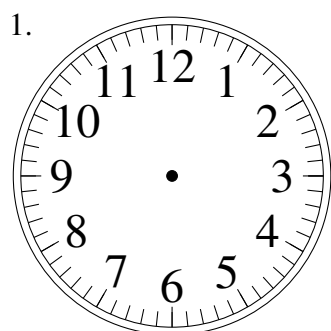

Dessin d'Aiguilles d'une Horloge Analogique (D)

Dessinez les aiguilles des horloges.

4:05:45

2:14:30

7:43:00

11:04:45

9:40:00

6:48:15

3:12:30

1:32:30

5:47:45

11:42:15

5:36:30

10:53:15