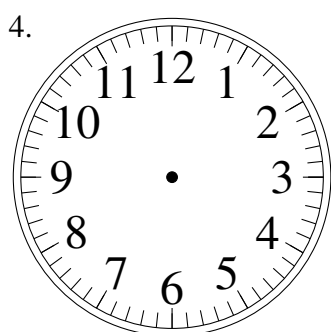

Dessin d'Aiguilles d'une Horloge Analogique (D)

Dessinez les aiguilles des horloges.

4:05:45

2:14:30

7:43:00

11:04:45

9:40:00

6:48:15

3:12:30

1:32:30

5:47:45

11:42:15

5:36:30

10:53:15