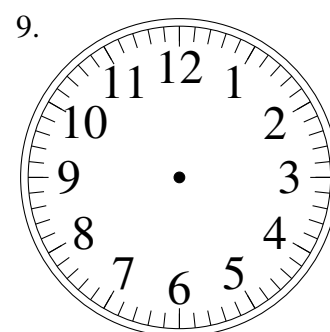

Dessin d'Aiguilles d'une Horloge Analogique (D)

Dessinez les aiguilles des horloges.

4:05:45

2:14:30

7:43:00

11:04:45

9:40:00

6:48:15

3:12:30

1:32:30

5:47:45

11:42:15

5:36:30

10:53:15