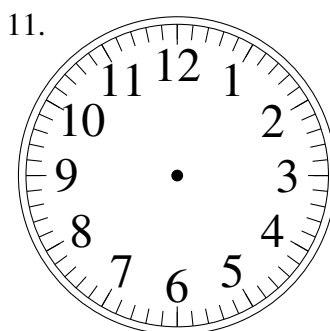

Dessin d'Aiguilles d'une Horloge Analogique (D)

Dessinez les aiguilles des horloges.

4:05:45

2:14:30

7:43:00

11:04:45

9:40:00

6:48:15

3:12:30

1:32:30

5:47:45

11:42:15

5:36:30

10:53:15