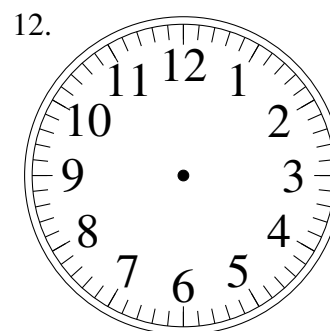

Dessin d'Aiguilles d'une Horloge Analogique (D)

Dessinez les aiguilles des horloges.

4:05:45

2:14:30

7:43:00

11:04:45

9:40:00

6:48:15

3:12:30

1:32:30

5:47:45

11:42:15

5:36:30

10:53:15