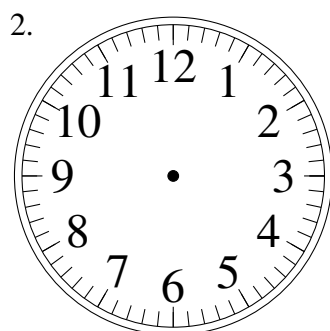

Dessin d'Aiguilles d'une Horloge Analogique (D)

Dessinez les aiguilles des horloges.

4:05:45

2:14:30

7:43:00

11:04:45

9:40:00

6:48:15

3:12:30

1:32:30

5:47:45

11:42:15

5:36:30

10:53:15