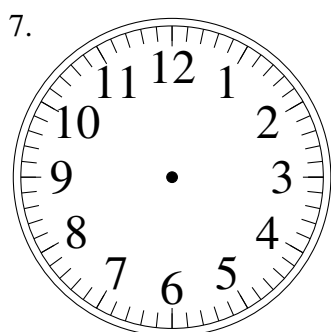

Dessin d'Aiguilles d'une Horloge Analogique (D)

Dessinez les aiguilles des horloges.

4:05:45

2:14:30

7:43:00

11:04:45

9:40:00

6:48:15

3:12:30

1:32:30

5:47:45

11:42:15

5:36:30

10:53:15