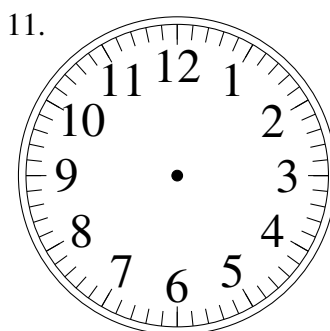

Dessin d'Aiguilles d'une Horloge Analogique (B)

Dessinez les aiguilles des horloges.

6:15:45

7:09:15

5:48:30

8:26:15

10:35:45

1:06:00

7:49:45

2:59:00

4:22:15

11:37:30

2:34:45

10:00:00