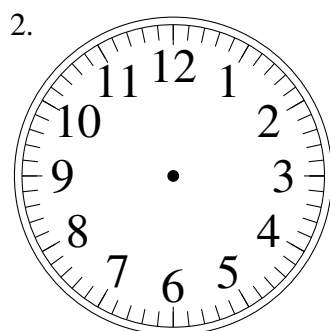

Dessin d'Aiguilles d'une Horloge Analogique (B)

Dessinez les aiguilles des horloges.

6:15:45

7:09:15

5:48:30

8:26:15

10:35:45

1:06:00

7:49:45

2:59:00

4:22:15

11:37:30

2:34:45

10:00:00