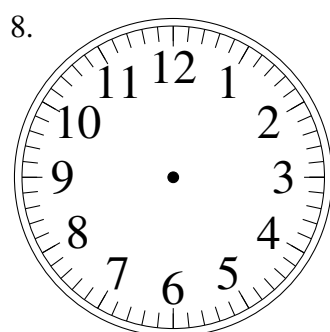

Dessin d'Aiguilles d'une Horloge Analogique (B)

Dessinez les aiguilles des horloges.

6:15:45

7:09:15

5:48:30

8:26:15

10:35:45

1:06:00

7:49:45

2:59:00

4:22:15

11:37:30

2:34:45

10:00:00