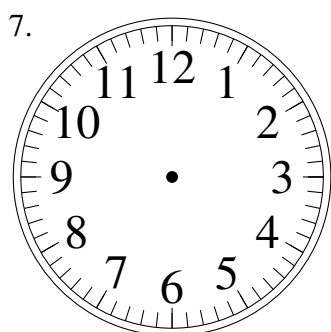

Dessin d'Aiguilles d'une Horloge Analogique (B)

Dessinez les aiguilles des horloges.

6:15:45

7:09:15

5:48:30

8:26:15

10:35:45

1:06:00

7:49:45

2:59:00

4:22:15

11:37:30

2:34:45

10:00:00