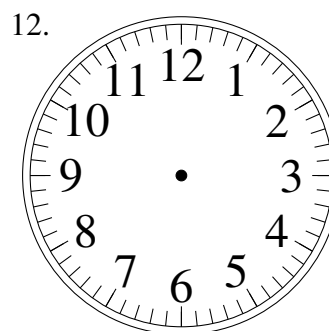

Dessin d'Aiguilles d'une Horloge Analogique (B)

Dessinez les aiguilles des horloges.

6:15:45

7:09:15

5:48:30

8:26:15

10:35:45

1:06:00

7:49:45

2:59:00

4:22:15

11:37:30

2:34:45

10:00:00