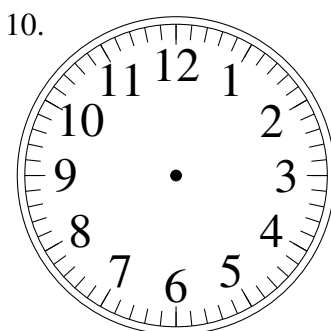

Dessin d'Aiguilles d'une Horloge Analogique (B)

Dessinez les aiguilles des horloges.

6:15:45

7:09:15

5:48:30

8:26:15

10:35:45

1:06:00

7:49:45

2:59:00

4:22:15

11:37:30

2:34:45

10:00:00