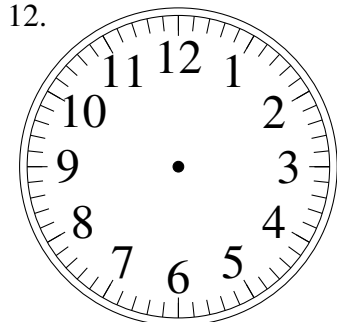

11:55:35

12.