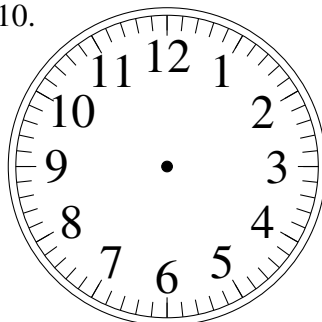

Dessin d'Aiguilles d'une Horloge Analogique (E)

Dessinez les aiguilles des horloges.

1.

12:39:28

2.

2:14:13

3.

1:06:19

4.

1:35:27

5.

11:11:56

6.

7:09:41

7.

4:15:26

8.

12:48:46

9.

7:09:04

10.

11:57:04

11.

11:55:35